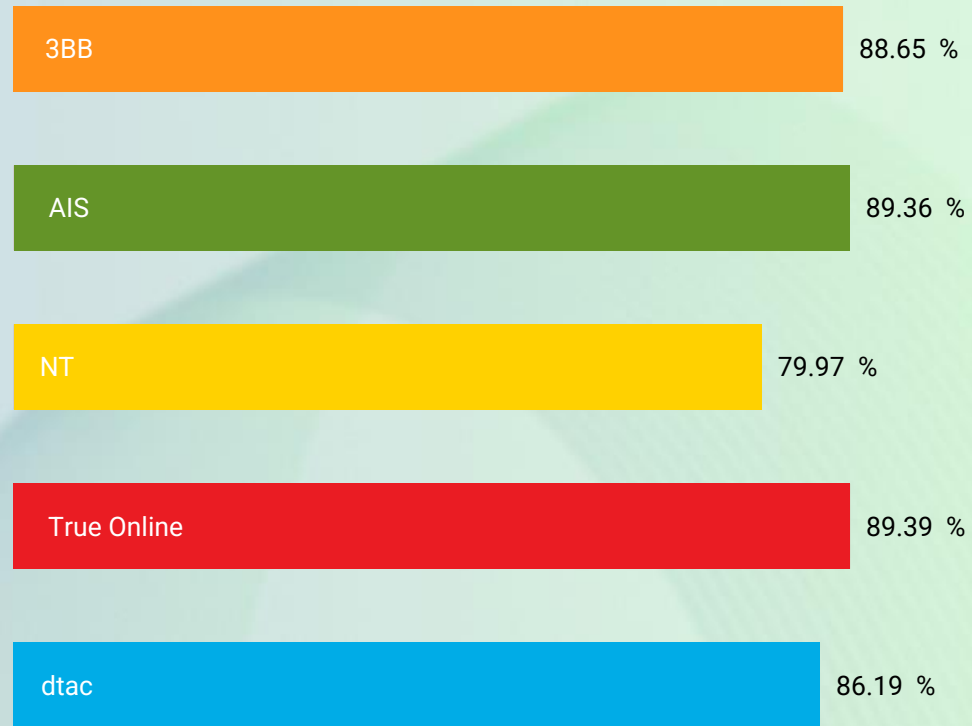

Source : nperf.com

Browsing Performance rate (average)

Source : nperf.com

Browsing performance rate (average) evolution over the year

Source : nperf.com

Streaming Performance rate (average)

Source : nperf.com