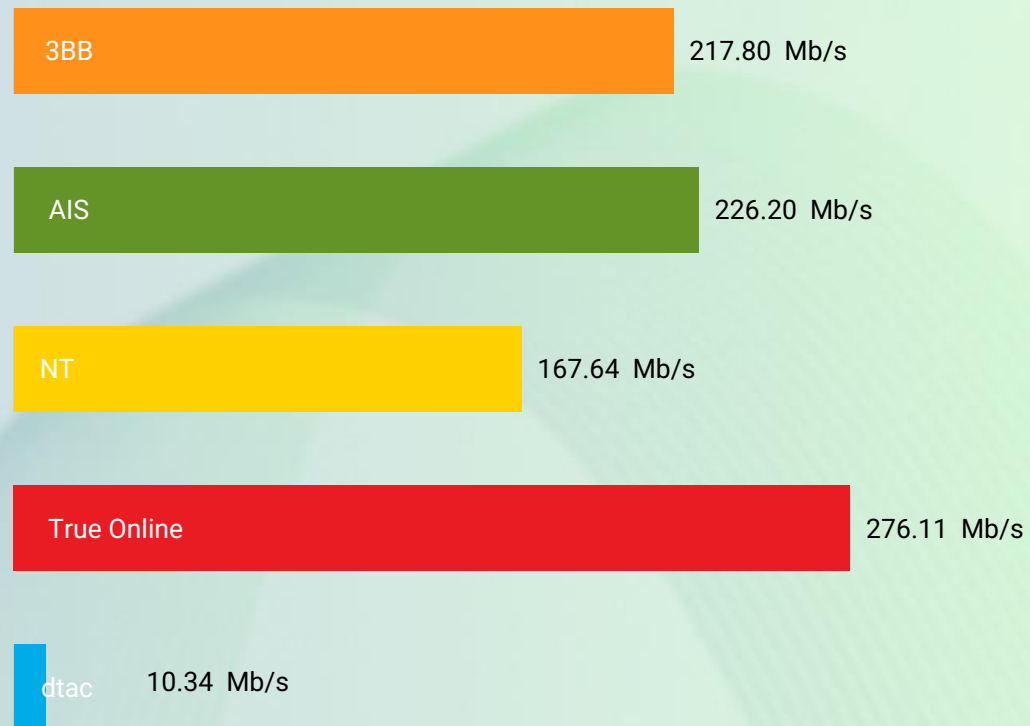

Download Speed results ventilation (average)

Source : nperf.com

Download Speed (average)

Source : nperf.com

Download Speed evolution over the year (average)

Source : nperf.com

Upload Speed (average)

Source : nperf.com