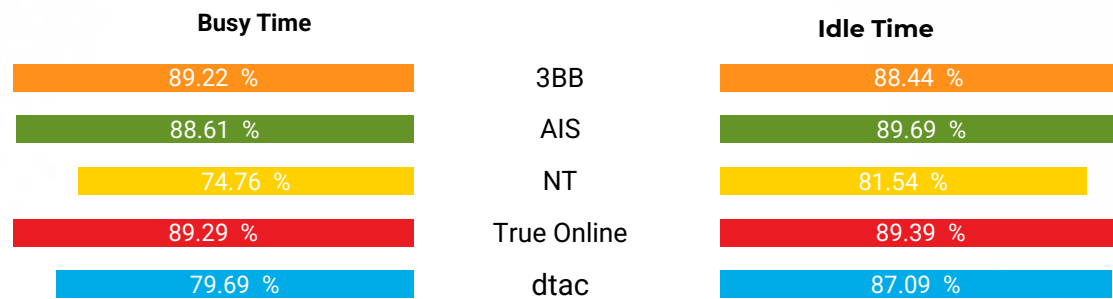

Streaming Performance rate (average)