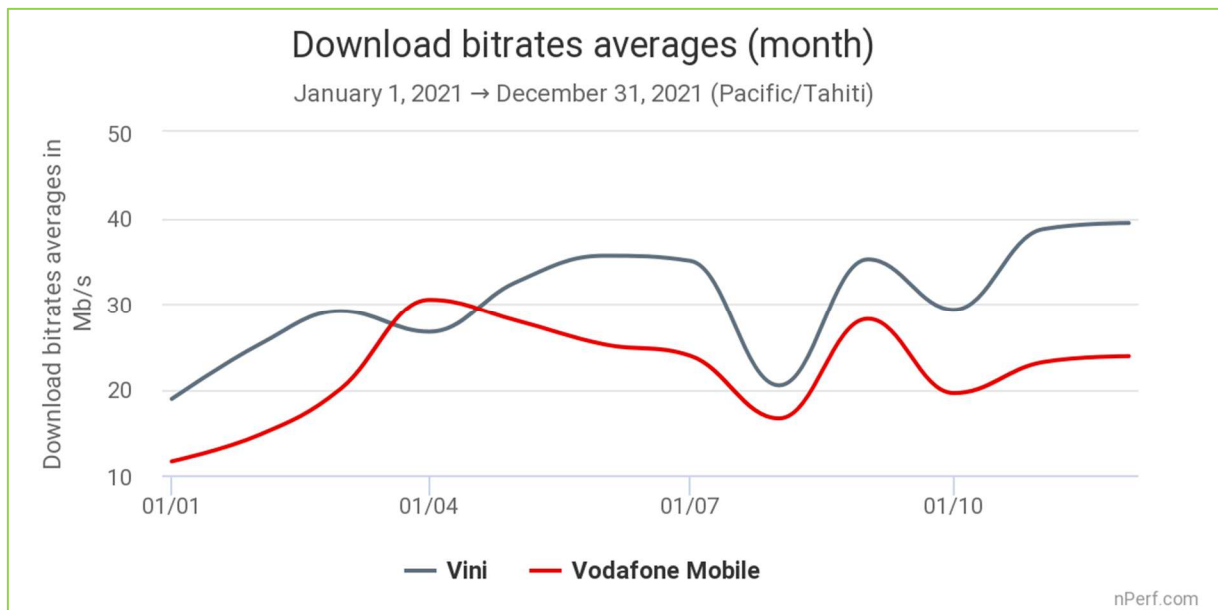

2.2 Taux de réussite

Le taux le plus élevé est le meilleur.

Vini et Vodafone ont enregistré des taux de réussite très similaires en 2021.

2.3 Débits descendants

Le débit le plus élevé est le meilleur.

Les abonnés Vini ont bénéficié du meilleur débit descendant moyen en 2021.

Ce graphique illustre la capacité des opérateurs à assurer un débit constant au cours de l'année, quelle que soit la charge du réseau (nombre de clients connectés).

On constate une très forte hausse des débits descendants, pour les deux opérateurs, par rapport à 2020 : en moyenne +50% (soit +7,3 Mb/s pour Vini et +10,8 Mb/s pour Vodafone).

2.4 Débits montants

Le débit le plus élevé est le meilleur.

Les abonnés Vini ont bénéficié du meilleur débit montant moyen en 2021.

5

Ce graphique illustre la capacité des opérateurs à assurer un débit constant au cours de l'année, quelle que soit la charge du réseau (nombre de clients connectés).