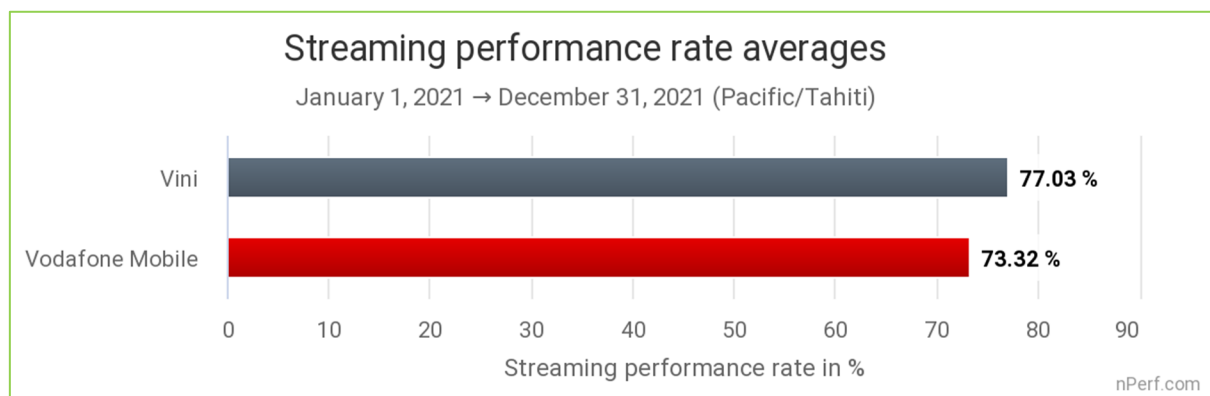

2.5 Temps de réponse (latence)

Le temps de réponse le plus court est le meilleur.

Les abonnés Vini ont bénéficié du meilleur temps de réponse moyen en 2021.

Les deux opérateurs améliorent considérablement leur latence au cours des douze derniers mois : 5 ms pour Vini, et 17 ms pour Vodafone. Ce dernier revient donc à courte distance de Vini, après sa baisse en 2020.

2.6 Qualité d'expérience (QoE)

Les indicateurs utilisés dans cette section sont les indices de performance nPerf (PR). Plus de détails en annexe (§ 5.1.2).

2.6.1 Navigation web

L'indice le plus fort est le meilleur.

Vini a fourni la meilleure performance sur la navigation web en 2021.

Dans ce cas, Vini reste au même niveau que l'année précédente, alors que Vodafone cède un peu plus d'un point.

2.6.2 Streaming vidéo