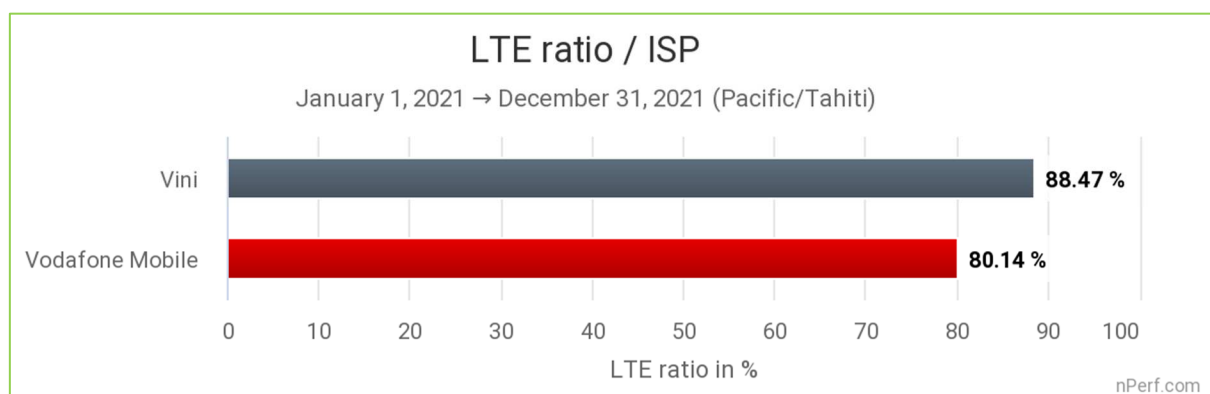

L'indice le plus fort est le meilleur.

Vini a fourni la meilleure performance sur le streaming vidéo en 2021.

Légère baisse globale, si l'on considère les deux fournisseurs. Cette fois, c'est Vini qui perd plus de 3 points, alors que Vodafone en récupère presque 1, par rapport à 2020. Ils restent néanmoins tous deux sous leur niveau respectif de 2019.

2.7 Taux de connexion 4G/4G+

Les données nPerf permettent d'établir un taux de connexion en 4G. Cet indicateur est calculé à partir des données de tests issues des applications nPerf.

Le principe est simple : pour chaque opérateur, on calcule le quotient nombre de tests réalisés en 4G sur nombre total de tests cellulaires. Autrement dit, cet indice correspond à la probabilité d'être connecté en 4G chez un opérateur. Pour la pertinence du résultat, on exclut préalablement tous les tests effectués sur les terminaux ne permettant pas de bénéficier de la 4G.

2.7.1 Taux de connexion 4G

Statistiques établies sur 3 513 tests réalisés sur des terminaux compatibles 4G. Liste complète des terminaux 4G en annexe.

Le taux le plus élevé est le meilleur.

Vini a obtenu le meilleur taux de connexion 4G en 2021.