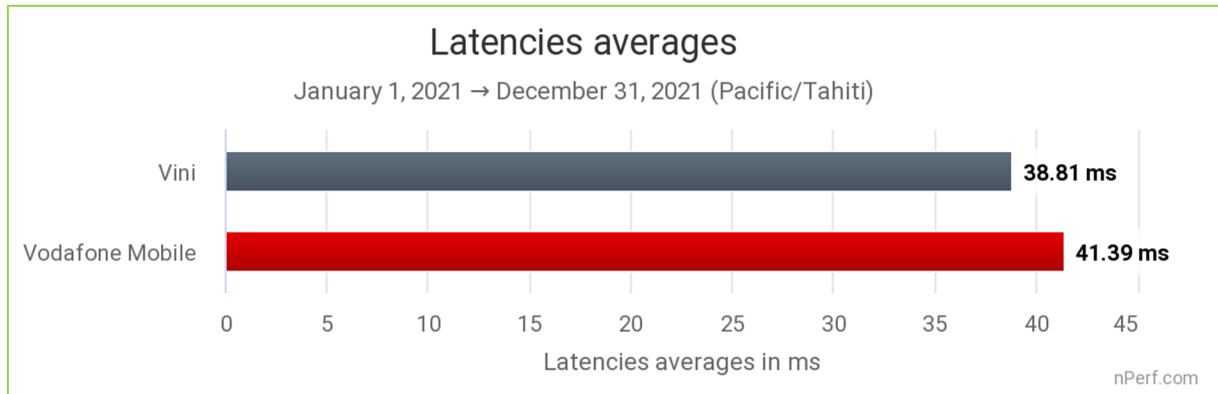

2.5 Temps de réponse (latence)

Le temps de réponse le plus court est le meilleur.

Les abonnés Vini ont bénéficié du meilleur temps de réponse moyen en 2021.

Les deux opérateurs améliorent considérablement leur latence au cours des douze derniers mois : 5 ms pour Vini, et 17 ms pour Vodafone. Ce dernier revient donc à courte distance de Vini, après sa baisse en 2020.

2.6 Qualité d'expérience (QoE)

Les indicateurs utilisés dans cette section sont les indices de performance nPerf (PR). Plus de détails en annexe (§ 5.1.2).