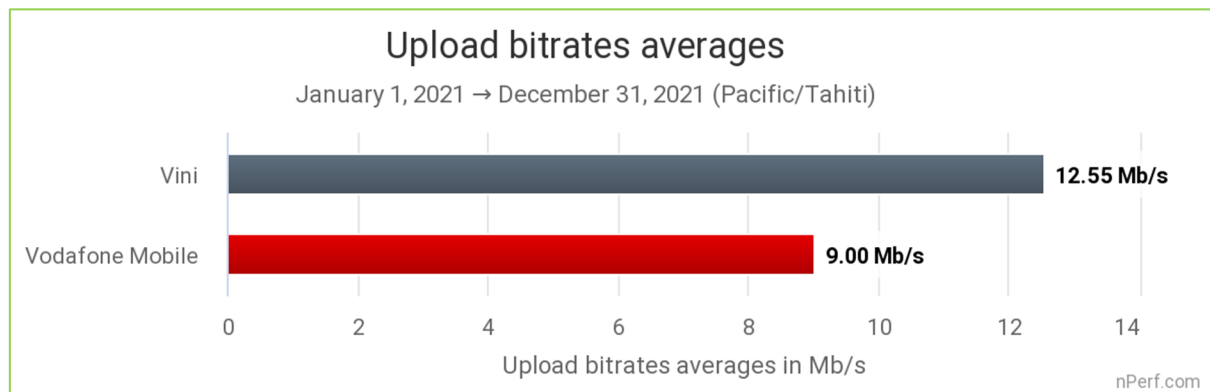

On constate une très forte hausse des débits descendants, pour les deux opérateurs, par rapport à 2020 : en moyenne +50% (soit +7,3 Mb/s pour Vini et +10,8 Mb/s pour Vodafone).

2.4 Débits montants

Le débit le plus élevé est le meilleur.

Les abonnés Vini ont bénéficié du meilleur débit montant moyen en 2021.