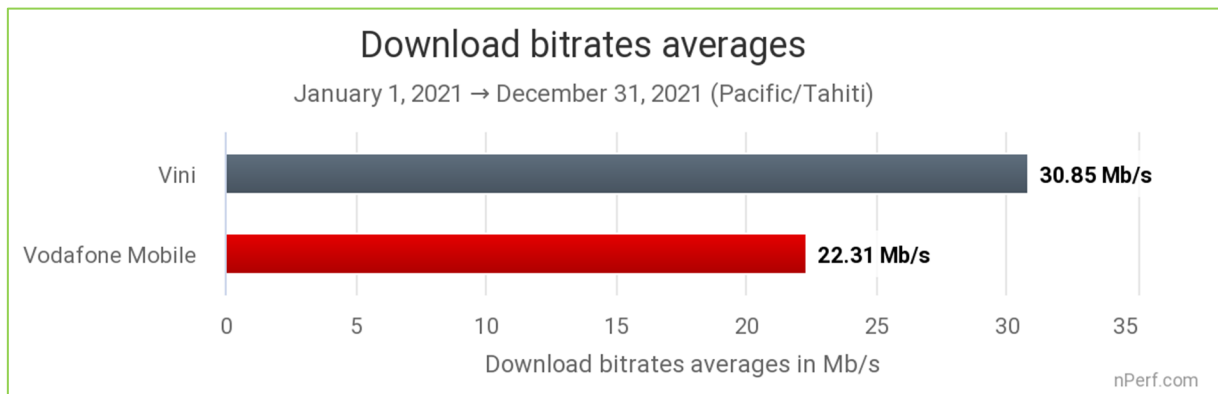

Technologie	Débit	Navigation	Streaming
2G/3G/4G	2 736	1 199	966

(*) 1 test complet (débit, navigation, streaming) = 3 tests unitaires.

La répartition globale des tests par opérateur est la suivante :

Ora Mobile n'est pas présent dans notre baromètre 2021, car il représente moins de 5% de la totalité des tests nPerf enregistrés parmi les principaux FAI mobiles de la Polynésie française.

2.2 Taux de réussite

Le taux le plus élevé est le meilleur.

Vini et Vodafone ont enregistré des taux de réussite très similaires en 2021.

2.3 Débits descendants

Le débit le plus élevé est le meilleur.

Les abonnés Vini ont bénéficié du meilleur débit descendant moyen en 2021.

Ce graphique illustre la capacité des opérateurs à assurer un débit constant au cours de l'année, quelle que soit la charge du réseau (nombre de clients connectés).

On constate une très forte hausse des débits descendants, pour les deux opérateurs, par rapport à 2020 : en moyenne +50% (soit +7,3 Mb/s pour Vini et +10,8 Mb/s pour Vodafone).