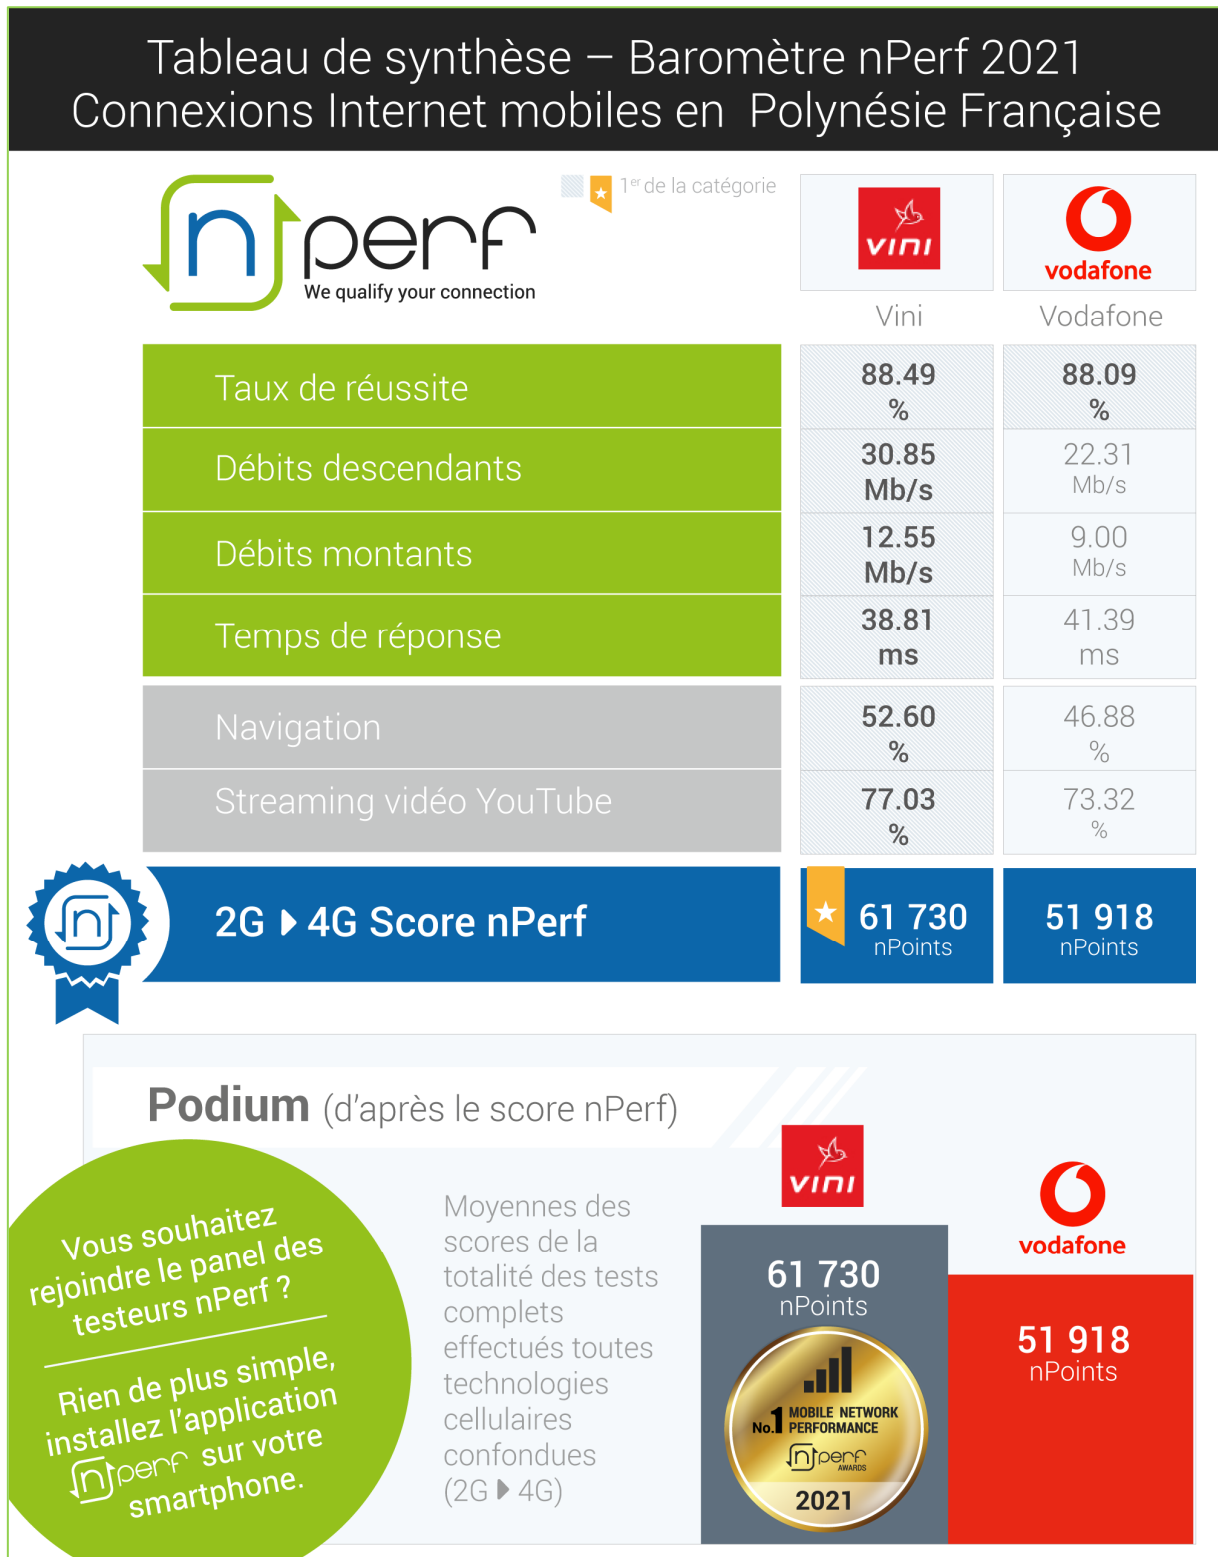

Baromètre des connexions Internet mobiles en Polynésie française

Rapport 2021

Publication du
18 février 2022

Table des matières

1	Synthèse des résultats annuels globaux.....	2
1.1	Scores nPerf et synthèse, toutes technologies confondues.....	2
1.2	Notre analyse	3
2	Résultats annuels globaux (2G/3G/4G)	3
2.1	Volumétrie et répartition des tests.....	3
2.2	Taux de réussite.....	4
2.3	Débits descendants	4
2.4	Débits montants.....	5
2.5	Temps de réponse (latence)	6
2.6	Qualité d'expérience (QoE).....	6
2.6.1	Navigation web	6
2.6.2	Streaming vidéo.....	7
2.7	Taux de connexion 4G/4G+	7
2.7.1	Taux de connexion 4G	7
2.7.2	Taux de connexion 4G+	8
2.8	Scores nPerf : débits et qualité de service.....	8
3	Vous aussi, participez au panel nPerf !.....	10
4	Etude personnalisée & contact	10
5	Annexes	11
5.1	Méthodologie	11
5.1.1	Le panel.....	11
5.1.2	Définitions et objectifs	11
5.1.3	Les serveurs nPerf	12
5.1.4	Filtrage des résultats.....	12
5.1.5	Précision statistique.....	13
5.2	Liste exhaustive des terminaux retenus pour 2021	13
5.2.1	Terminaux compatibles 4G	13
5.2.2	Terminaux compatibles 4G+	15

1 Synthèse des résultats annuels globaux

1.1 Scores nPerf et synthèse, toutes technologies confondues

Vini a fourni, en 2021, les meilleures performances de l'Internet mobile en Polynésie française.

1.2 Notre analyse

Cette étude repose sur les tests réalisés par les utilisateurs de l'application mobile nPerf, disponible gratuitement sur iOS et Android. Au cours de l'année 2021, les utilisateurs de l'application nPerf ont réalisé **16 418 tests** en Polynésie française.