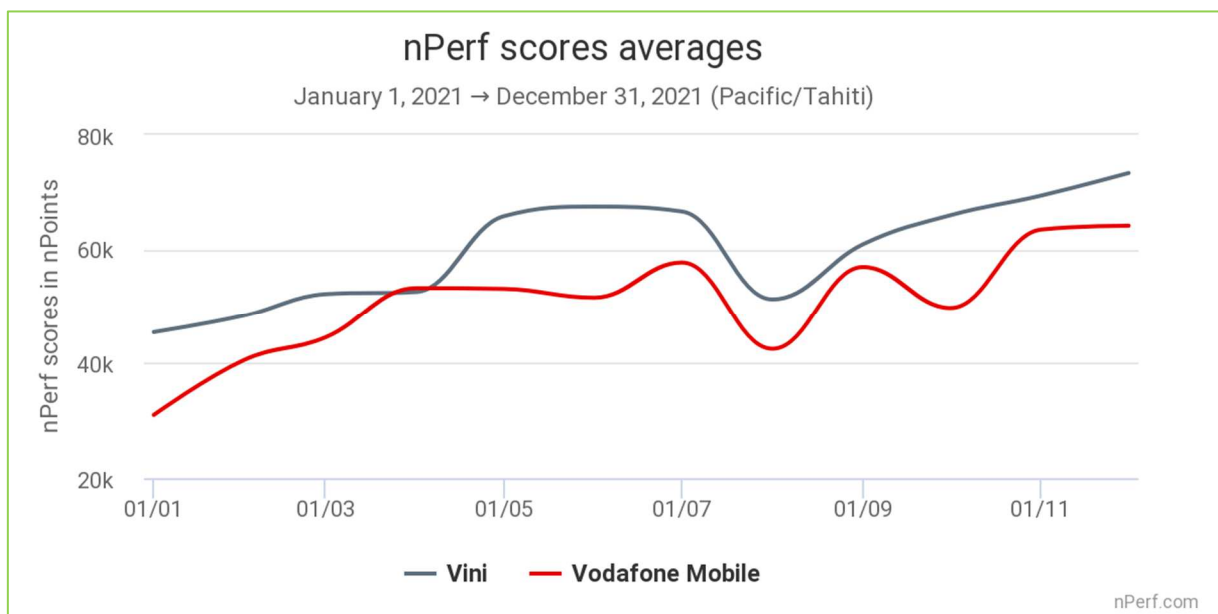

Ce graphique illustre l'évolution du score tout au long de la période.

Les performances Internet mobile des deux opérateurs n'ont cessé de s'améliorer pendant l'année 2021, sauf peut être au mois d'août. Vini domine toujours largement Vodafone (environ 10 000 nPoints de distance), mais ce dernier fait preuve d'une véritable embellie, au regard de son score.

Grâce à l'application nPerf, retrouvez cet indicateur global directement sur votre smartphone ou tablette via la fonction « Comparer » à la fin du test complet. Il est mis à jour en temps réel sur 14 jours glissants.