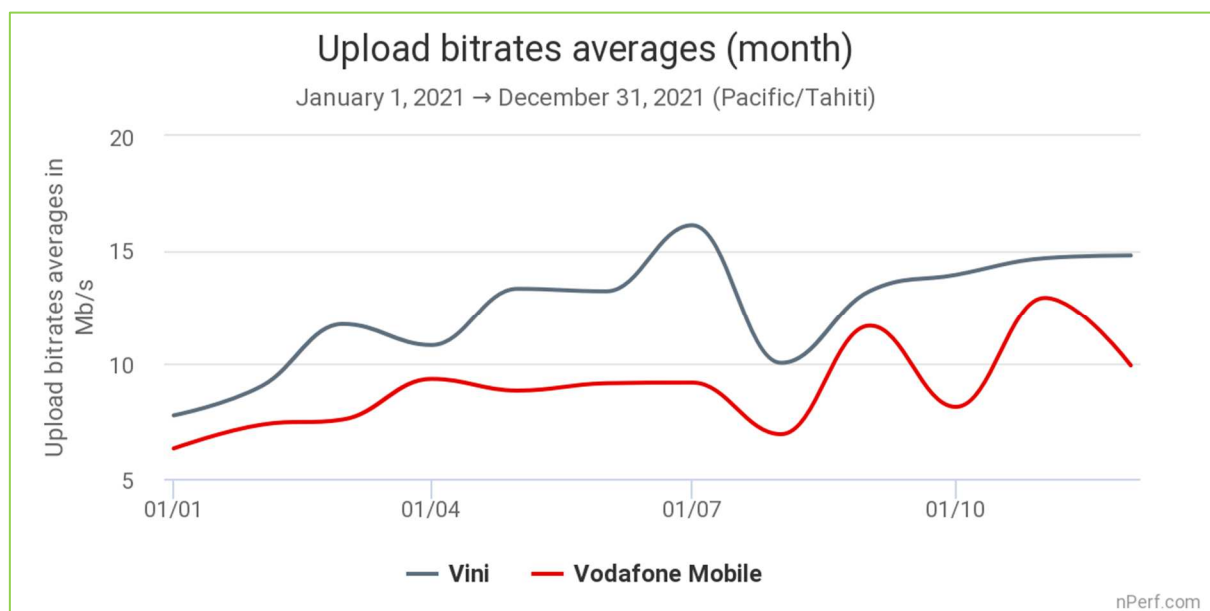

Ce graphique illustre la capacité des opérateurs à assurer un débit constant au cours de l'année, quelle que soit la charge du réseau (nombre de clients connectés).

On constate une très forte hausse des débits descendants, pour les deux opérateurs, par rapport à 2020 : en moyenne +50% (soit +7,3 Mb/s pour Vini et +10,8 Mb/s pour Vodafone).

2.4 Débits montants

Le débit le plus élevé est le meilleur.

Les abonnés Vini ont bénéficié du meilleur débit montant moyen en 2021.

5

Ce graphique illustre la capacité des opérateurs à assurer un débit constant au cours de l'année, quelle que soit la charge du réseau (nombre de clients connectés).