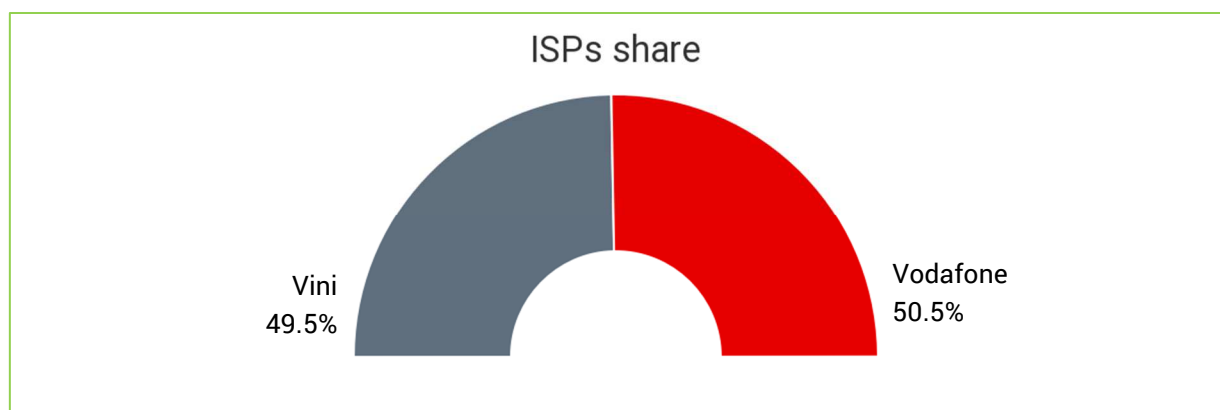

Les débits se sont considérablement accrus au cours de 2021 : +8,9 Mb/s en moyenne pour le descendant, et +3,4 Mb/s pour le montant.

Vini confirme sa domination avec une troisième victoire consécutive.

Comme en 2020, **Vini** remporte la partie en finissant premier sur tous les indicateurs de performance, toujours ex-aequo avec Vodafone sur le taux de réussite d'accès.

Vodafone, en seconde position, a démontré une très bonne dynamique de croissance, sur tous les indicateurs sauf la navigation web, ce qui se traduit par un gain de 12 000 nPoints (+31%), soit trois fois la progression de Vini. Leur écart reste malgré tout très marqué, c'est-à-dire 10 000 points.

nPerf continuera à suivre avec attention le paysage de l'Internet mobile en Polynésie française en 2022.

2 Résultats annuels globaux (2G/3G/4G)

2.1 Volumétrie et répartition des tests

L'application nPerf permet à l'utilisateur d'effectuer un test complet (*), ou bien chaque test séparément. Entre le **1er janvier 2021** et le **31 décembre 2021**, nous avons comptabilisé en Polynésie française **16 418 tests unitaires**, répartis ainsi après filtrage (cf. § 5.1.4) :

Technologie	Débit	Navigation	Streaming
2G/3G/4G	2 736	1 199	966

(*) 1 test complet (débit, navigation, streaming) = 3 tests unitaires.

La répartition globale des tests par opérateur est la suivante :

Ora Mobile n'est pas présent dans notre baromètre 2021, car il représente moins de 5% de la totalité des tests nPerf enregistrés parmi les principaux FAI mobiles de la Polynésie française.