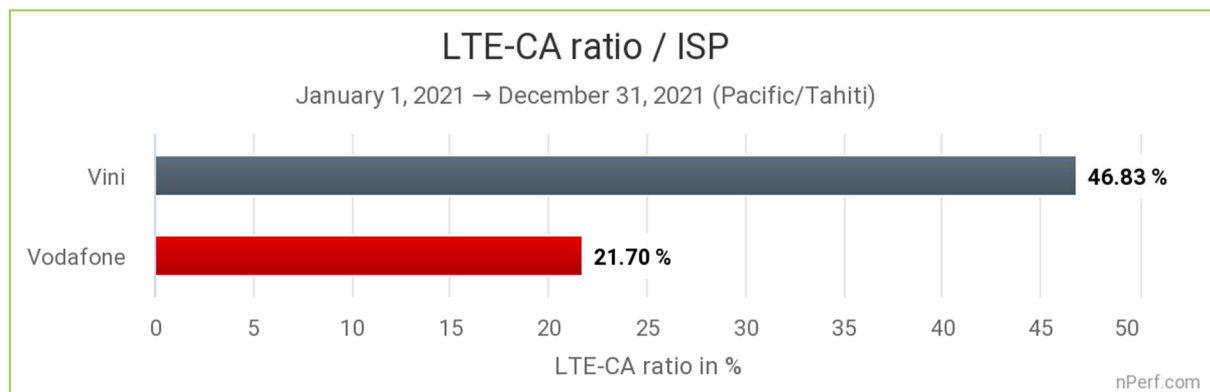

2.7.1 Taux de connexion 4G

Statistiques établies sur 3 513 tests réalisés sur des terminaux compatibles 4G. Liste complète des terminaux 4G en annexe.

Le taux le plus élevé est le meilleur.

Vini a obtenu le meilleur taux de connexion 4G en 2021.

Son avance demeure confortable. Les deux fournisseurs observent une belle progression, sur cet indicateur, au cours de 2021.

2.7.2 Taux de connexion 4G+

Statistiques établies sur 2 399 tests réalisés sur des terminaux compatibles 4G+. Liste complète des terminaux 4G+ en annexe.

Le taux le plus élevé est le meilleur.

Vini a obtenu le meilleur taux de connexion 4G+ en 2021.

La part de connexions en 4G+ demeure toujours faible dans ce pays, mais de moins en moins chez Vini.

2.8 Scores nPerf : débits et qualité de service