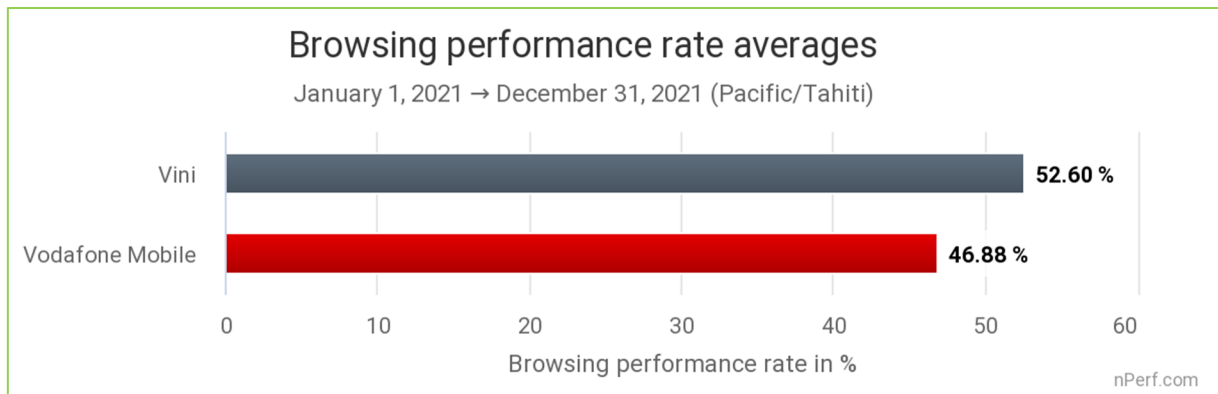

2.6.1 Navigation web

L'indice le plus fort est le meilleur.

Vini a fourni la meilleure performance sur la navigation web en 2021.

Dans ce cas, Vini reste au même niveau que l'année précédente, alors que Vodafone cède un peu plus d'un point.