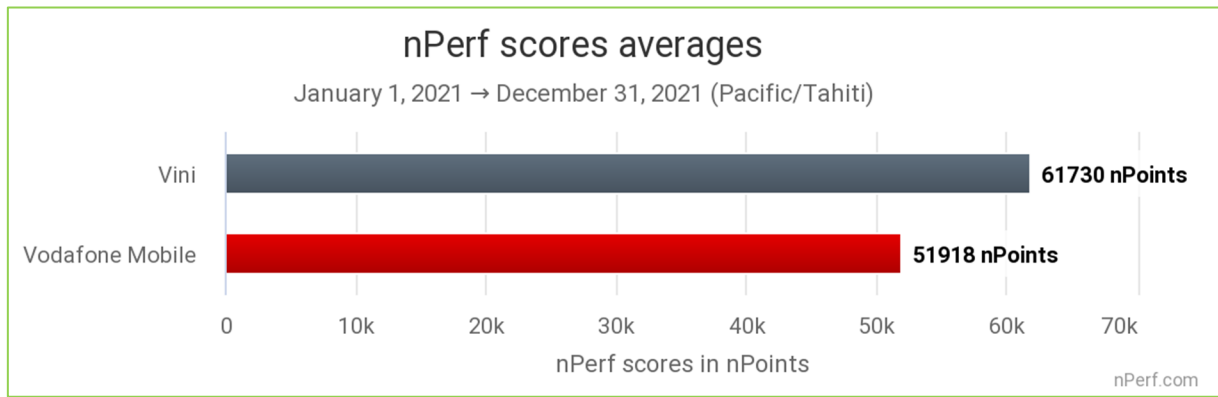

Le score le plus élevé est le meilleur.

Vini a fourni, en 2021, les meilleures performances de l'Internet mobile en Polynésie française.