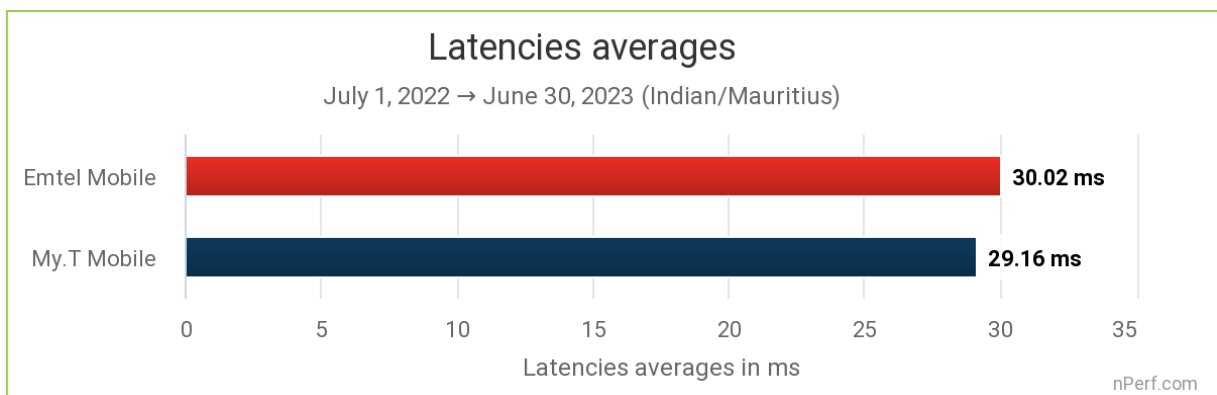

2.5 Temps de réponse (latence)

Le temps de réponse le plus court est le meilleur.

Les abonnés my.t mobile et emtel sont au coude à coude sur temps de réponse moyen sur la période du 1er juillet 2022 au 30 juin 2023.