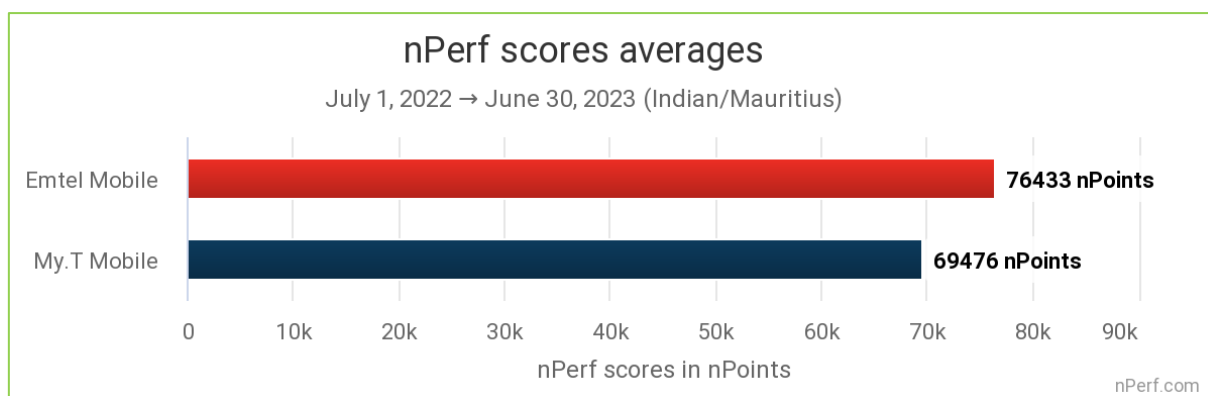

2.7.1 Taux de connexion 4G

Statistiques établies sur **5 642** tests réalisés sur des terminaux compatibles 4G. Liste complète des terminaux 4G en annexe.

Le taux le plus élevé est le meilleur.

my.t mobile a obtenu le meilleur taux de connexion 4G sur la période du 1^{er} juillet 2022 au 30 juin 2023.

2.7.2 Taux de connexion 4G+

Statistiques établies sur 2635 tests réalisés sur des terminaux compatibles 4G+. Liste complète des terminaux 4G+ en annexe.

Le taux le plus élevé est le meilleur.

My.t mobile a obtenu le meilleur taux de connexion 4G+ sur la période du 1^{er} juillet 2022 au 30 juin 2023.

2.8 Score nPerf

Le score nPerf, exprimé en nPoints, donne une image globale de la qualité d'une connexion. Il tient compte des débits mesurés, de la latence et il est affecté par les tests QoE à parts égales (navigation/streaming). La valeur des points pour les débits et la latence est calculée sur une échelle logarithmique, de façon à mieux représenter la perception qu'en a l'utilisateur.

Le score le plus élevé est le meilleur.

Emtel a fourni sur la période du 1er juillet 2022 au 30 juin 2023 les meilleures performances de l'Internet mobile à l'île Maurice.

10

Grâce à l'application nPerf, retrouvez cet indicateur global directement sur votre smartphone ou tablette via la fonction «  Comparer » à la fin du test complet. Il est mis à jour en temps réel sur 14 jours glissants.