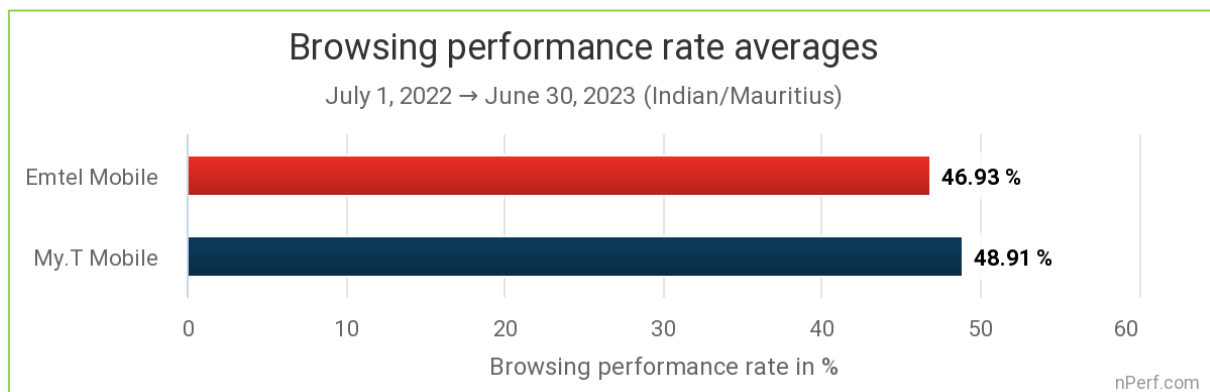

Les abonnés Emtel ont bénéficié du meilleur débit descendant moyen sur la période du 1^{er} juillet 2022 au 30 juin 2023.

2.4 Débits montants

Le débit le plus élevé est le meilleur.

Les abonnés Emtel ont bénéficié du meilleur débit montant moyen sur la période du 1^{er} juillet 2022 au 30 juin 2023.

2.5 Temps de réponse (latence)

Le temps de réponse le plus court est le meilleur.

Les abonnés my.t mobile et emtel sont au coude à coude sur temps de réponse moyen sur la période du 1^{er} juillet 2022 au 30 juin 2023.

2.6 Qualité d'expérience (QoE)

Les indicateurs utilisés dans cette section sont les indices de performance nPerf (PR). Plus de détails en annexe.

2.6.1 Navigation

L'indice le plus fort est le meilleur.

My.t mobile a fourni la meilleure performance sur la navigation web sur la période du 1^{er} juillet 2022 au 30 juin 2023.