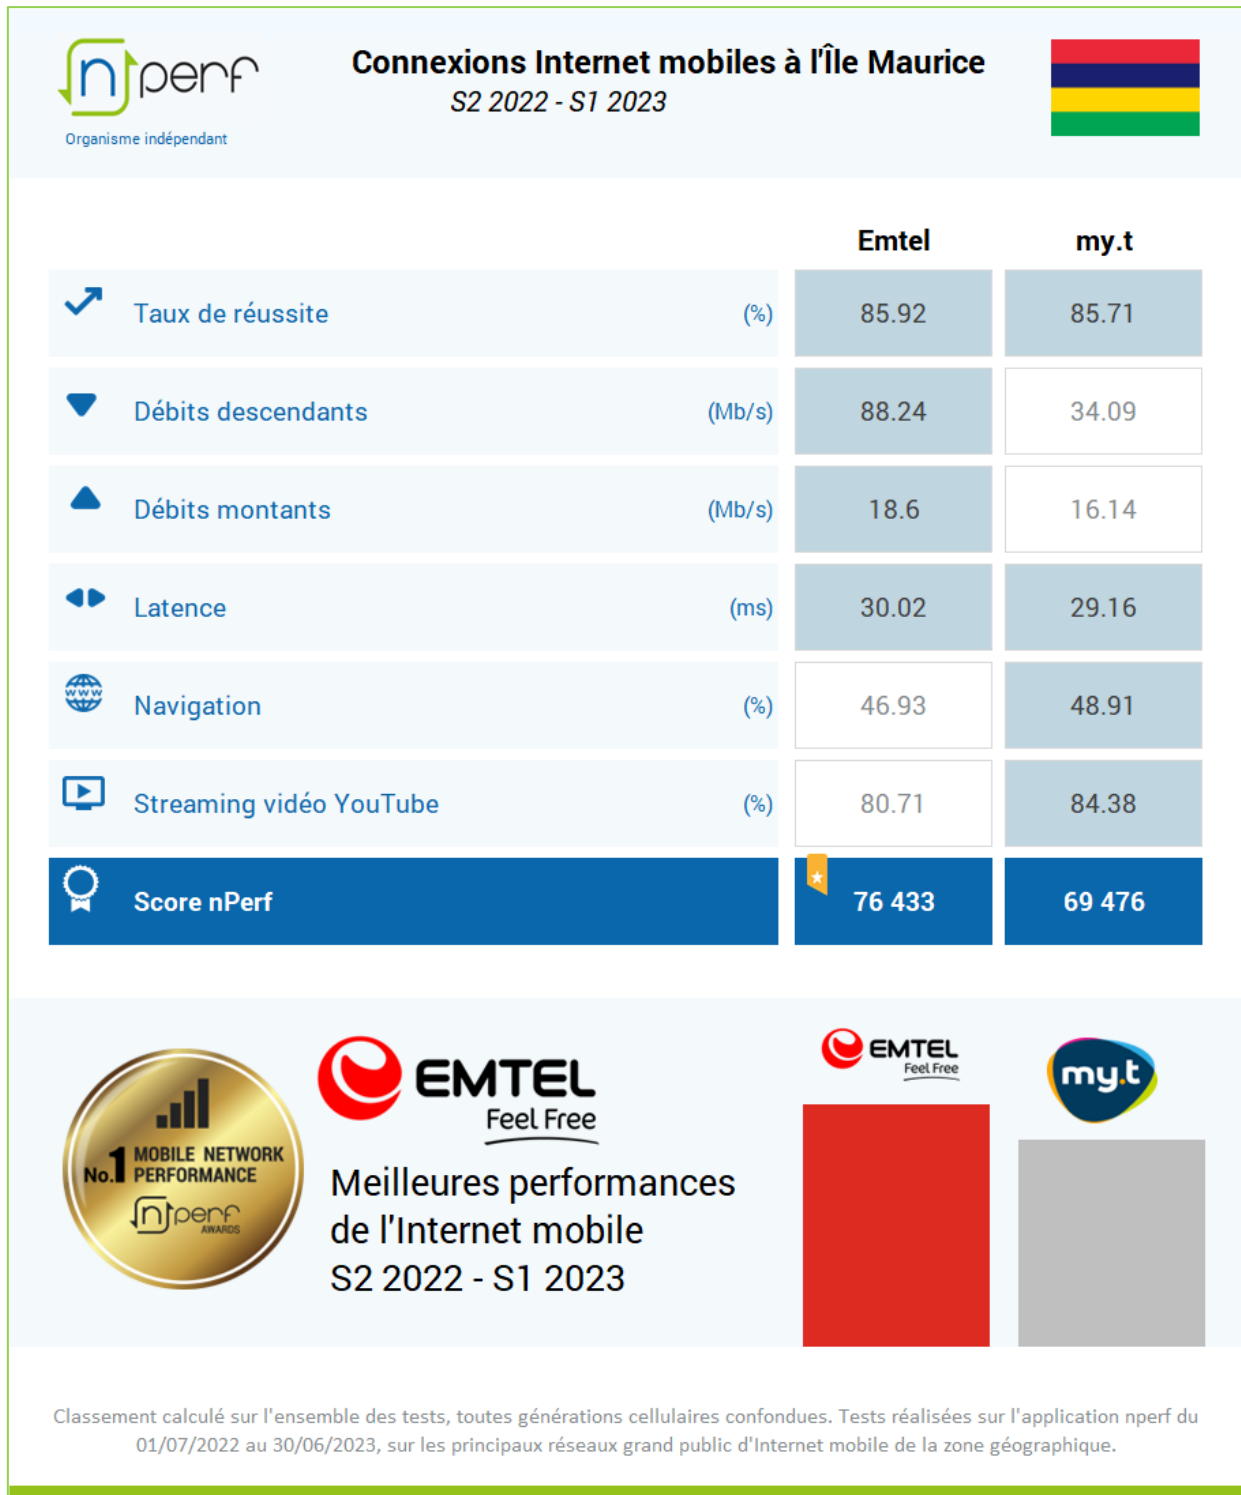

Baromètre des connexions Internet mobiles île Maurice

Période du S2-2022 au S1-2023

Table des matières

1	Synthèse des résultats annuels globaux.....	3
1.1	Scores nPerf et synthèse, toutes technologies confondues.....	3
1.2	Notre analyse.....	5
2	Résultats annuels globaux (2G/3G/4G).....	6
2.1	Volumétrie et répartition des tests.....	6
2.2	Taux de réussite.....	6
2.3	Débits descendants.....	7
2.4	Débits montants.....	7
2.5	Temps de réponse (latence).....	7
2.6	Qualité d'expérience (QoE).....	8
2.6.1	Navigation.....	8
2.6.2	Streaming.....	8
2.7	Taux de connexion 4G/4G+.....	8
2.7.1	Taux de connexion 4G.....	9
2.7.2	Taux de connexion 4G+.....	9
2.8	Score nPerf.....	10
3	Vous aussi, participez au panel nPerf !.....	11
4	Etude personnalisée & contact.....	11
5	Annexes.....	12
5.1	Méthodologie.....	12
5.1.1	Le panel.....	12
5.1.2	Définitions et objectifs.....	12
5.1.3	Filtrage des résultats.....	14
5.1.4	Précision statistique.....	14
5.2	Liste exhaustive des terminaux retenus pour 2021.....	15
5.2.1	Terminaux compatibles 4G.....	15

1 Synthèse des résultats annuels globaux

1.1 Scores nPerf et synthèse, toutes technologies confondues

3

 **Emtel a fourni les meilleures performances moyennes de l'Internet mobile à l'île Maurice entre le 1^{er} juillet 2022 et le 30 juin 2023**

1.2 Notre analyse

nPerf publie pour la première fois son baromètre des connexions mobiles à l'Île Maurice.

Cette étude repose sur les tests réalisés par les utilisateurs de l'application mobile nPerf disponible sur iOS et Android. Au cours de la période qui s'étend du 1^{er} juillet 2022 au 30 juin 2023, les utilisateurs de l'application nPerf à l'Île Maurice ont réalisé **6 276 tests**.