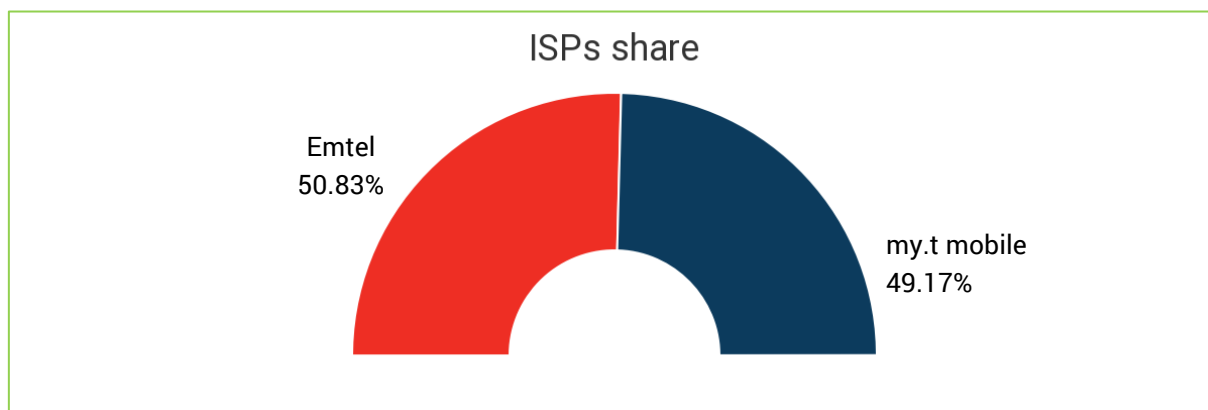

2 Résultats annuels globaux (2G/3G/4G)

2.1 Volumétrie et répartition des tests

L'application nPerf permet à l'utilisateur d'effectuer un test complet (*), ou bien chaque test séparément. Entre le **1er juillet 2022 et le 30 juin 2023**, nous avons comptabilisé au Île Maurice

6 276 tests unitaires, répartis ainsi après filtrage :

Technologie(s)	Débit	Navigation	Streaming
2G/3G/4G	3641	1357	1278

(*) 1 test complet (débit, navigation, streaming) = 3 tests unitaires.

La répartition globale des tests par opérateur est la suivante :