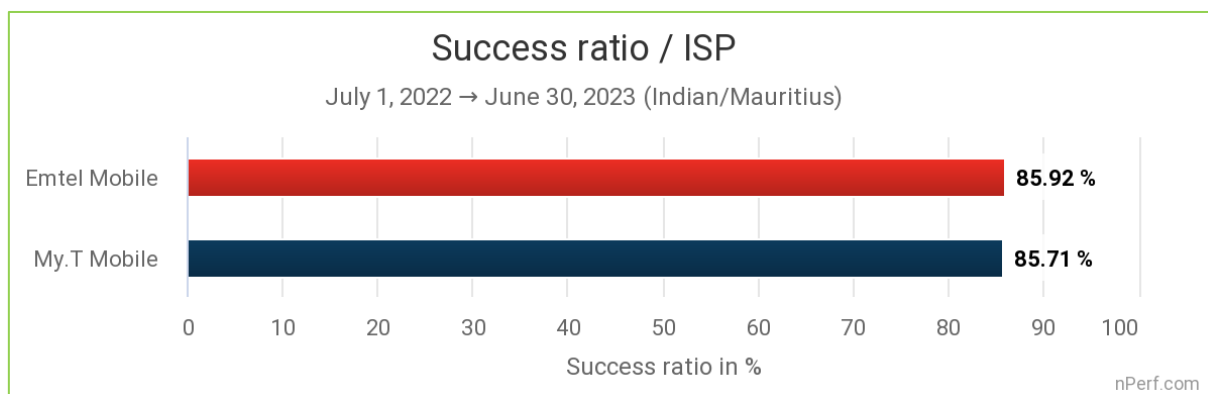

2 Résultats annuels globaux (2G/3G/4G)

2.1 Volumétrie et répartition des tests

L'application nPerf permet à l'utilisateur d'effectuer un test complet (*), ou bien chaque test séparément. Entre le **1er juillet 2022 et le 30 juin 2023**, nous avons comptabilisé au Île Maurice

6 276 tests unitaires, répartis ainsi après filtrage :

Technologie(s)	Débit	Navigation	Streaming
2G/3G/4G	3641	1357	1278

(*) 1 test complet (débit, navigation, streaming) = 3 tests unitaires.

La répartition globale des tests par opérateur est la suivante :

2.2 Taux de réussite

Le taux le plus élevé est le meilleur.

Emtel et my.t mobile ont enregistré d'excellent taux de réussite sur la période du 1^{er} juillet 2022 au 30 juin 2023.

2.3 Débits descendants

Le débit le plus élevé est le meilleur.