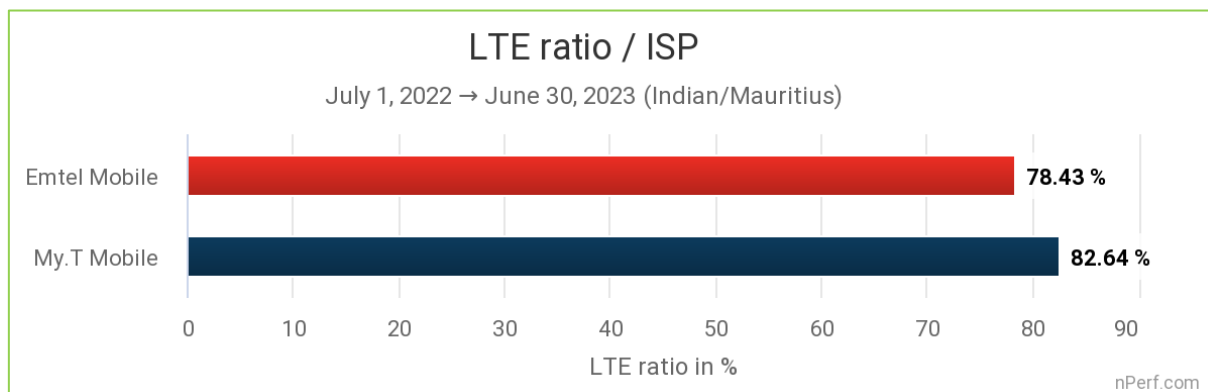

Note importante : nous n'avons pas la possibilité de distinguer les offres commerciales. En conséquence, bien que peu nombreux, les utilisateurs ne bénéficiant pas d'une offre 4G mais possédant un mobile 4G, ne sont pas exclus des résultats.

2.7.1 Taux de connexion 4G

Statistiques établies sur **5 642** tests réalisés sur des terminaux compatibles 4G. Liste complète des terminaux 4G en annexe.

Le taux le plus élevé est le meilleur.

my.t mobile a obtenu le meilleur taux de connexion 4G sur la période du 1er juillet 2022 au 30 juin 2023.

2.7.2 Taux de connexion 4G+

Statistiques établies sur 2635 tests réalisés sur des terminaux compatibles 4G+. Liste complète des terminaux 4G+ en annexe.