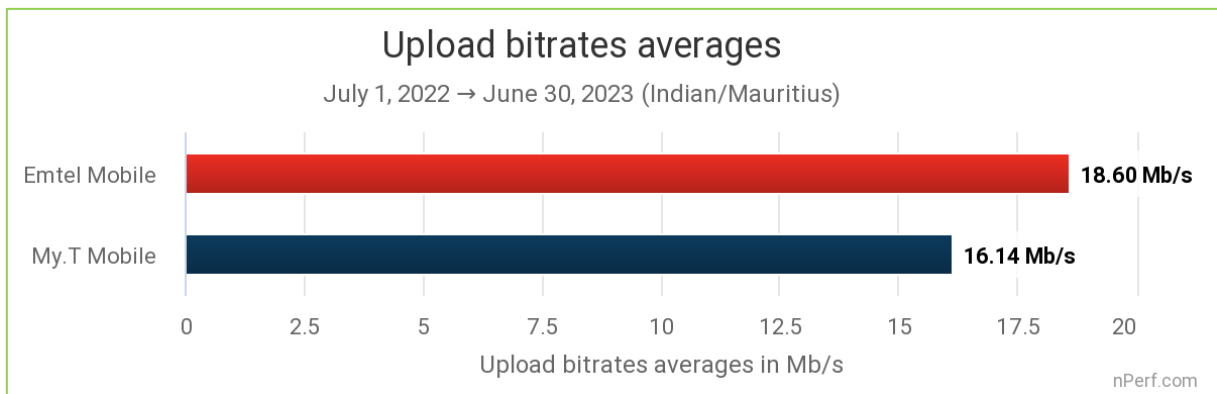

2.2 Taux de réussite

Le taux le plus élevé est le meilleur.

Emtel et my.t mobile ont enregistré d'excellent taux de réussite sur la période du 1^{er} juillet 2022 au 30 juin 2023.

2.3 Débits descendants

Le débit le plus élevé est le meilleur.

Les abonnés Emtel ont bénéficié du meilleur débit descendant moyen sur la période du 1^{er} juillet 2022 au 30 juin 2023.

2.4 Débits montants

Le débit le plus élevé est le meilleur.

Les abonnés Emtel ont bénéficié du meilleur débit montant moyen sur la période du 1^{er} juillet 2022 au 30 juin 2023.