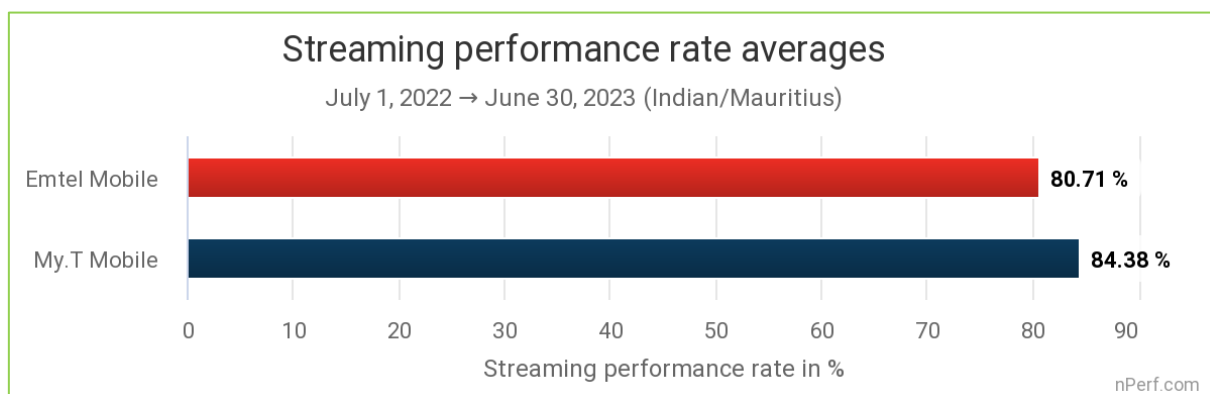

2.6 Qualité d'expérience (QoE)

Les indicateurs utilisés dans cette section sont les indices de performance nPerf (PR). Plus de détails en annexe.

2.6.1 Navigation

L'indice le plus fort est le meilleur.

My.t mobile a fourni la meilleure performance sur la navigation web sur la période du 1^{er} juillet 2022 au 30 juin 2023.

2.6.2 Streaming

L'indice le plus fort est le meilleur.

my.t mobile a fourni la meilleure performance sur le streaming vidéo sur la période du 1^{er} juillet 2022 au 30 juin 2023.

2.7 Taux de connexion 4G/4G+