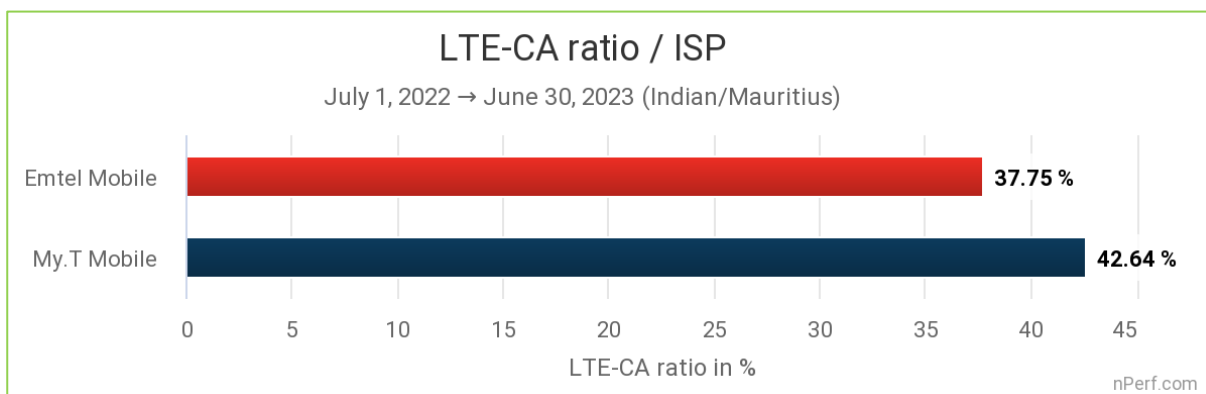

2.7.1 Taux de connexion 4G

Statistiques établies sur **5 642** tests réalisés sur des terminaux compatibles 4G. Liste complète des terminaux 4G en annexe.

Le taux le plus élevé est le meilleur.

my.t mobile a obtenu le meilleur taux de connexion 4G sur la période du 1^{er} juillet 2022 au 30 juin 2023.

2.7.2 Taux de connexion 4G+

Statistiques établies sur 2635 tests réalisés sur des terminaux compatibles 4G+. Liste complète des terminaux 4G+ en annexe.

Le taux le plus élevé est le meilleur.

My.t mobile a obtenu le meilleur taux de connexion 4G+ sur la période du 1^{er} juillet 2022 au 30 juin 2023.

2.8 Score nPerf

Le score nPerf, exprimé en nPoints, donne une image globale de la qualité d'une connexion. Il tient compte des débits mesurés, de la latence et il est affecté par les tests QoE à parts égales (navigation/streaming). La valeur des points pour les débits et la latence est calculée sur une échelle logarithmique, de façon à mieux représenter la perception qu'en a l'utilisateur.