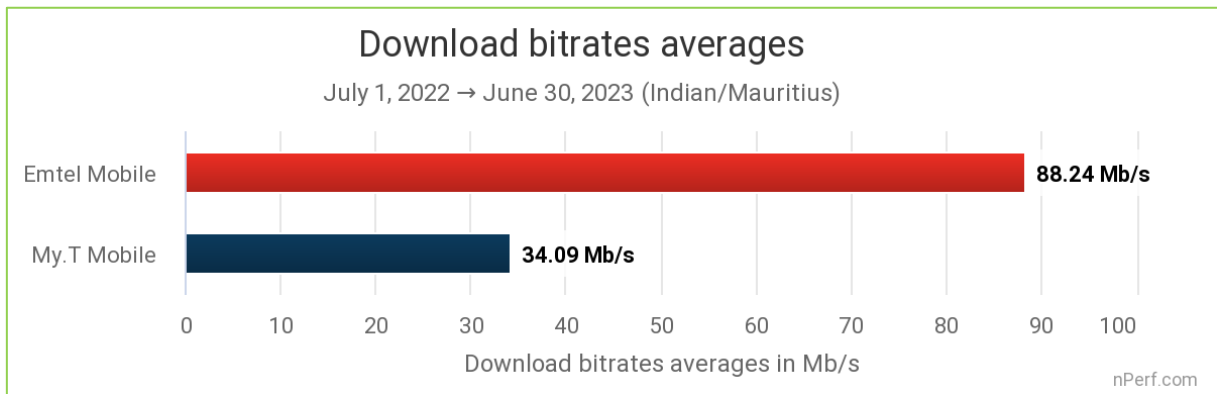

2.3 Débits descendants

Le débit le plus élevé est le meilleur.

Les abonnés Emtel ont bénéficié du meilleur débit descendant moyen sur la période du 1er juillet 2022 au 30 juin 2023.