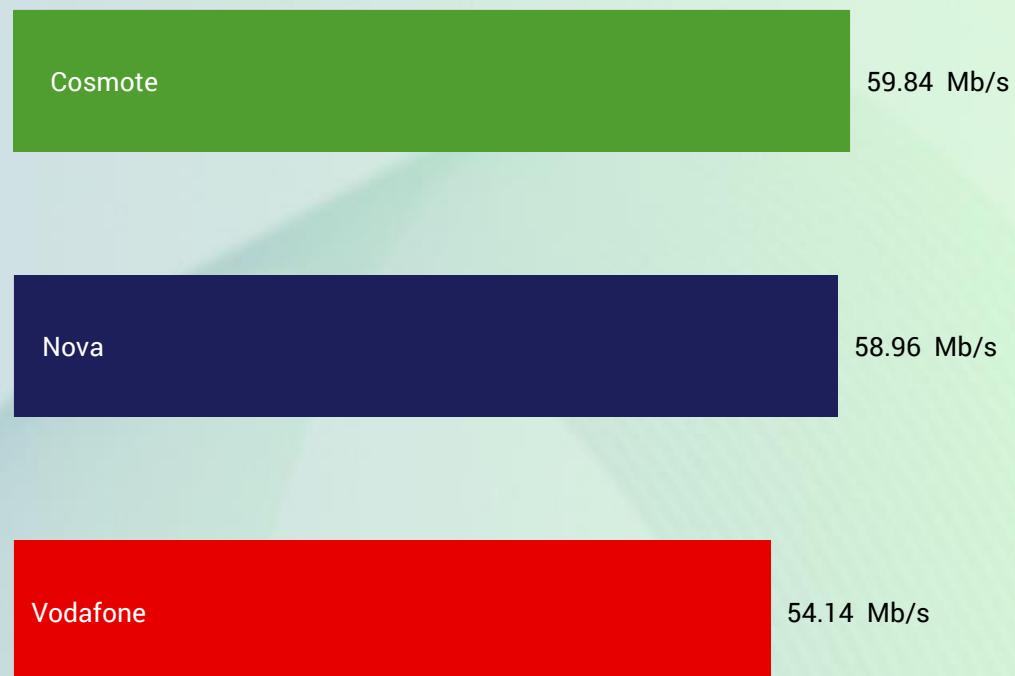

Download Speed (average)