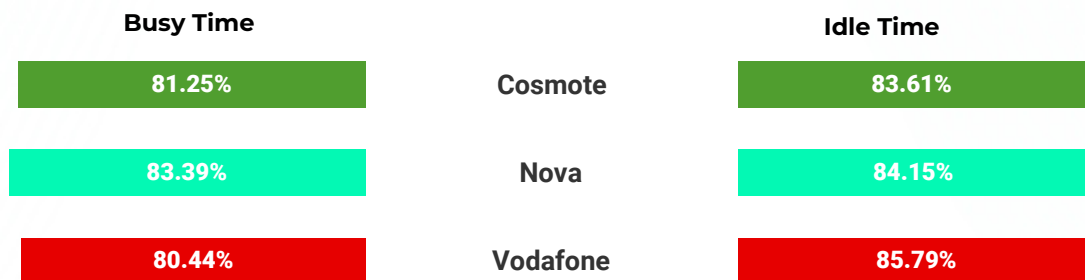

Streaming Performance rate (average)