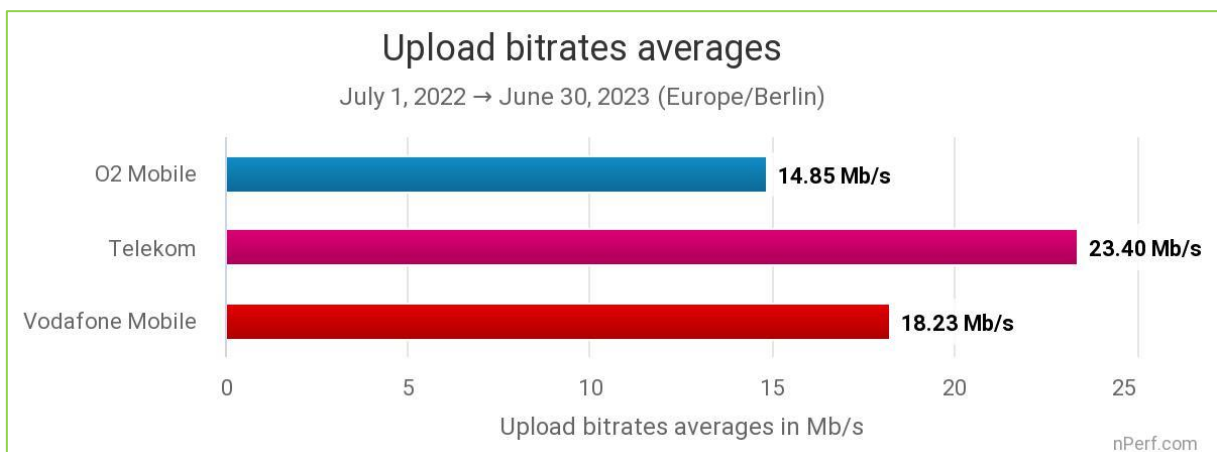

2.4 Upload-Geschwindigkeiten

Die höchste Geschwindigkeit ist die beste.

Die Telekom-Abonnenten haben in den letzten zwölf Monaten die beste durchschnittliche Upload-Geschwindigkeit erreicht.

Auch bei der Upload-Geschwindigkeit kommt die Telekom mit 23,40 MB/s auf den ersten Platz.

Auch hier wieder folgt nach ihr Vodafone und O2 Mobile hängt ein wenig zurück.