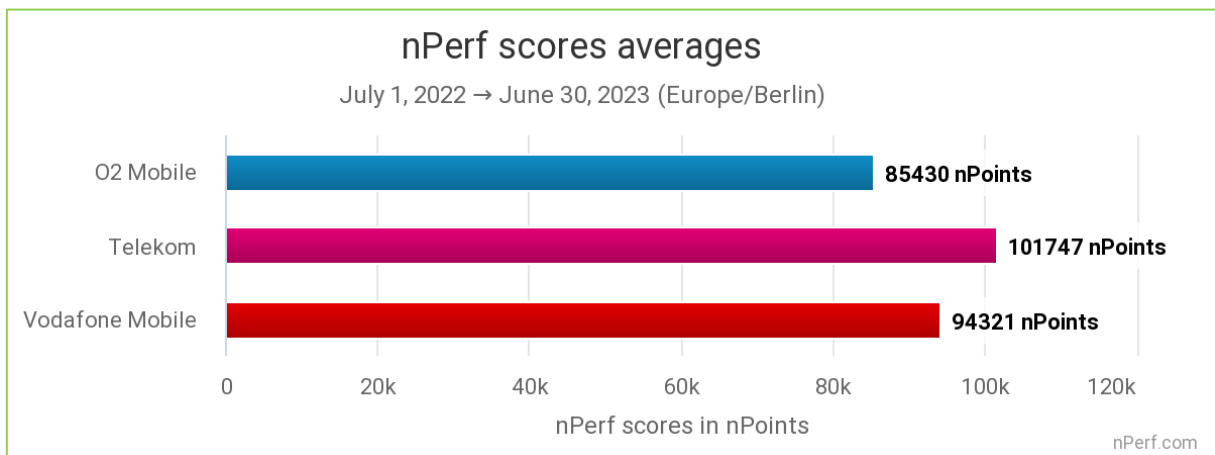

2.8 nPerf-Score

Der nPerf-Score in nPoints gibt ein Gesamtbild der Qualität einer Verbindung. Er zieht die gemessenen Geschwindigkeiten (2/3 Download + 1/3 Upload) und die Latenz in Betracht und er wird von den QoE-Tests (Navigation/Streaming) zu gleichen Teilen beeinflusst. Die Punktwerte für Geschwindigkeit und Latenz werden auf einer logarithmischen Skala berechnet, um die Wahrnehmung des Nutzers besser darzustellen.

Somit spiegelt diese Bewertung die **vom Benutzer empfundene** Gesamtqualität der Verbindung wider.

Da die Technologien zusammengefasst sind, kann der Anteil der Tests in den verschiedenen Technologien diesen allgemeinen Trend stark beeinflussen.

Der höchste Score ist der beste.

Die Telekom lieferte in den vergangenen zwölf Monaten die beste mobile Internetleistung in Deutschland.