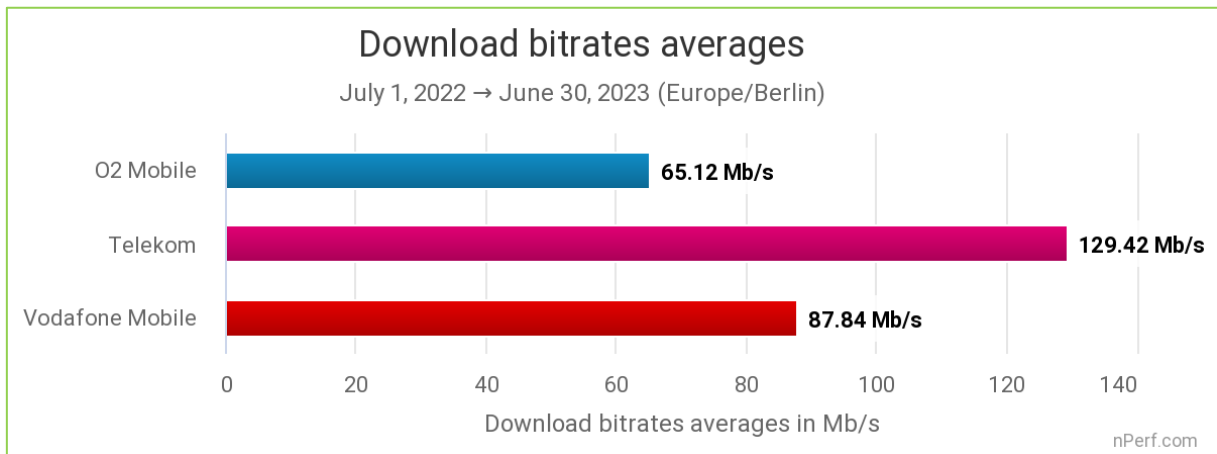

2.3 Download-Geschwindigkeiten

Die höchste Geschwindigkeit ist die beste.

Die Telekom-Abonnenten haben in den letzten zwölf Monaten die beste durchschnittliche Download-Geschwindigkeit erreicht.

Die Telekom ist ihren Konkurrenten auf dem deutschen Markt weiterhin einen Schritt voraus, indem sie eine Downloadgeschwindigkeit von 129,49 MB/s bietet, was einer Punktedifferenz von 40 im Vergleich zum Zweitplatzierten (Vodafone Mobile) entspricht.