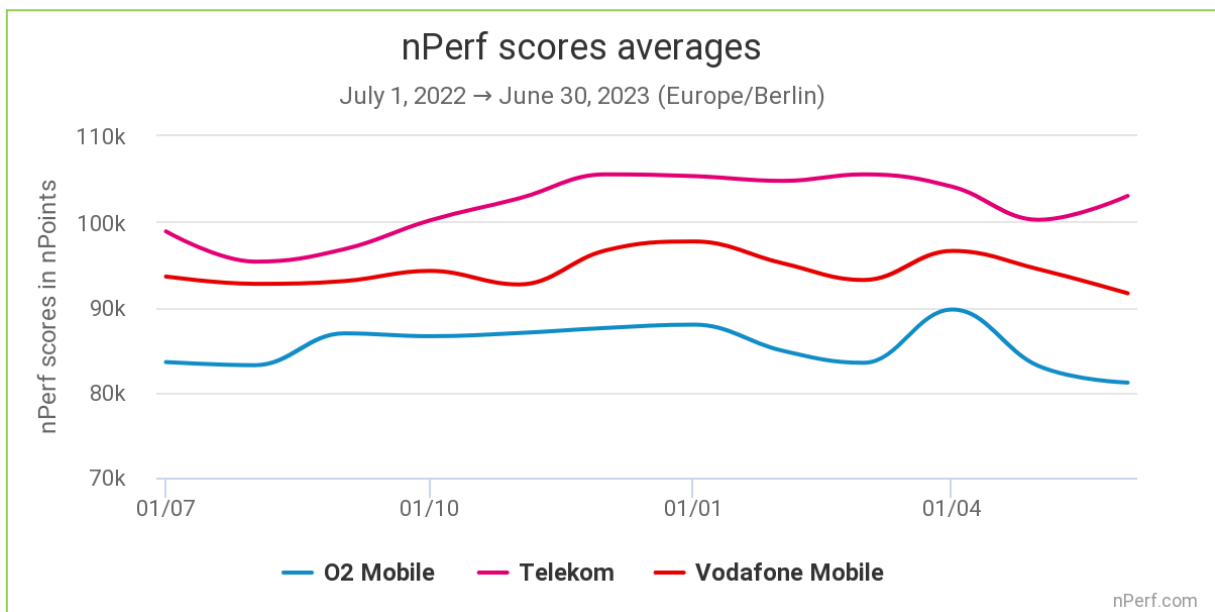

2.8 nPerf-Score

Der nPerf-Score in nPoints gibt ein Gesamtbild der Qualität einer Verbindung. Er zieht die gemessenen Geschwindigkeiten (2/3 Download + 1/3 Upload) und die Latenz in Betracht und er wird von den QoE-Tests (Navigation/Streaming) zu gleichen Teilen beeinflusst. Die Punktwerte für Geschwindigkeit und Latenz werden auf einer logarithmischen Skala berechnet, um die Wahrnehmung des Nutzers besser darzustellen.

Somit spiegelt diese Bewertung die **vom Benutzer empfundene** Gesamtqualität der Verbindung wider.

Da die Technologien zusammengefasst sind, kann der Anteil der Tests in den verschiedenen Technologien diesen allgemeinen Trend stark beeinflussen.

Der höchste Score ist der beste.

Die Telekom lieferte in den vergangenen zwölf Monaten die beste mobile Internetleistung in Deutschland.

Der höchste Score ist der beste.

Die obige Grafik veranschaulicht die Entwicklung des Scores über den gesamten Zeitraum.