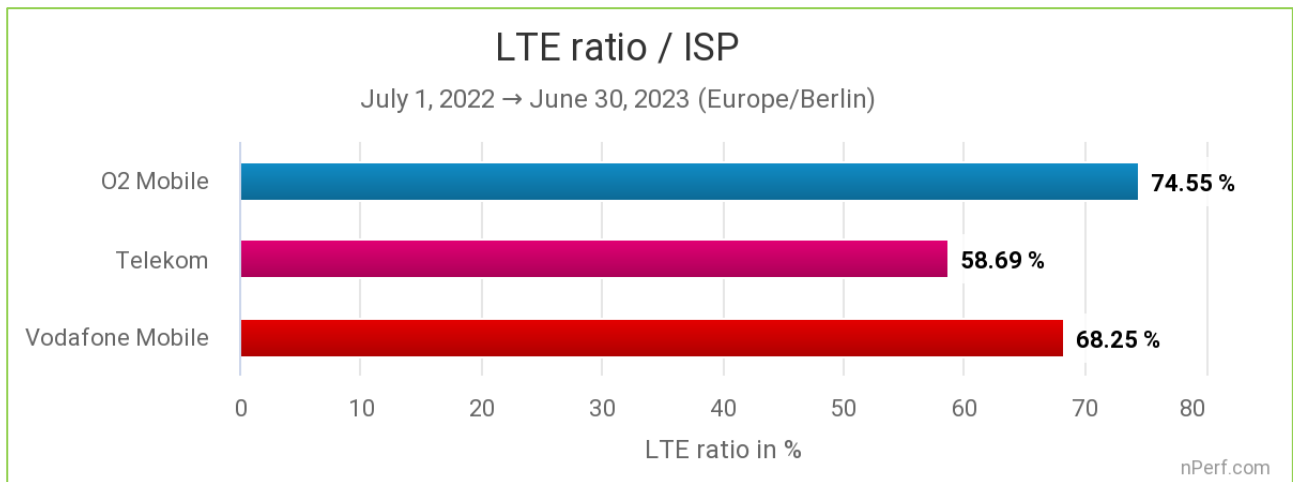

2.7.1 Verbindungsrate bei 4G

Statistiken erstellt anhand von 132 118 Tests, die mit 4G-fähigen Endgeräten durchgeführt wurden. Die vollständige Liste der 4G-Endgeräte befindet sich im Anhang.

Die höchste Rate ist die beste.

O2 hat in den letzten zwölf Monaten die beste 4G-Verbindungsrate erzielt.

2.7.2 Verbindungsrate bei 5G

Statistiken auf Grundlage von 17.205 Tests, die an 5G-fähigen Endgeräten durchgeführt wurden. Die vollständige Liste der 5G-Endgeräte befindet sich im Anhang.