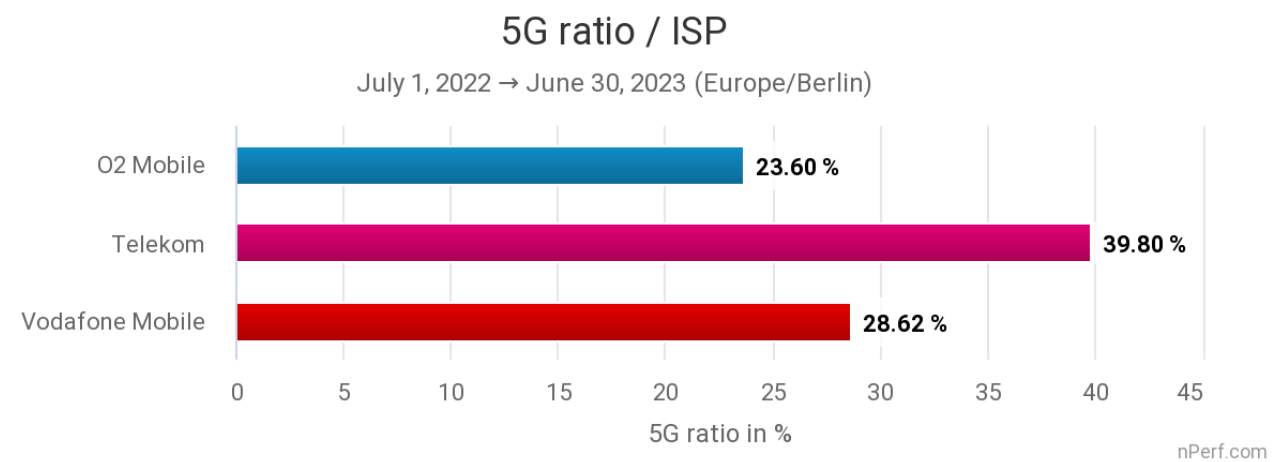

2.7.1 Verbindungsrate bei 4G

Statistiken erstellt anhand von 132 118 Tests, die mit 4G-fähigen Endgeräten durchgeführt wurden. Die vollständige Liste der 4G-Endgeräte befindet sich im Anhang.

Die höchste Rate ist die beste.

O2 hat in den letzten zwölf Monaten die beste 4G-Verbindungsrate erzielt.

2.7.2 Verbindungsrate bei 5G

Statistiken auf Grundlage von 17.205 Tests, die an 5G-fähigen Endgeräten durchgeführt wurden. Die vollständige Liste der 5G-Endgeräte befindet sich im Anhang.