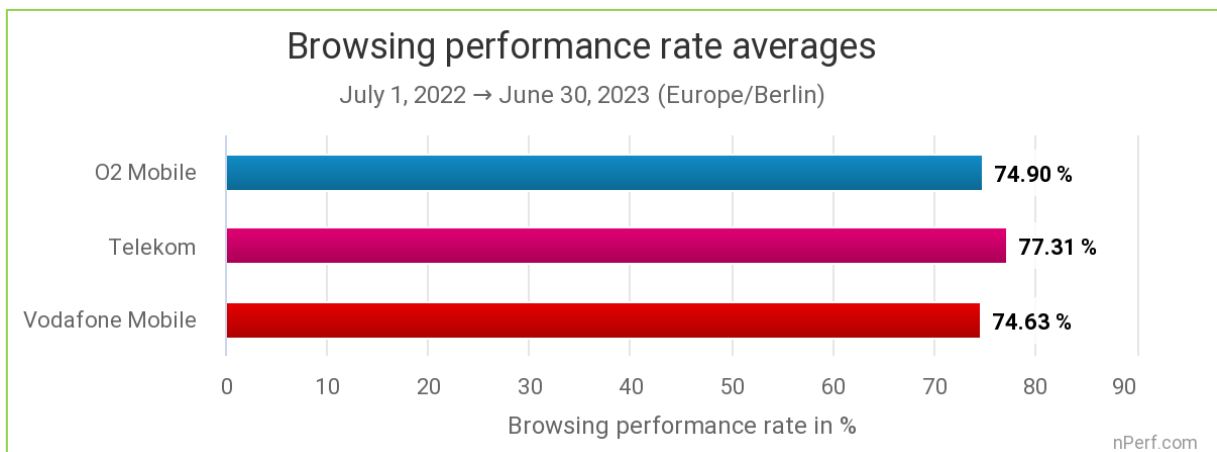

2.6.1 Navigation Internet

Der höchste Index ist der beste.

Die Telekom hat in den letzten zwölf Monaten die beste durchschnittliche Leistung bei der Navigation im Internet erzielt.

Die Leistungen bei der Navigation im Internet liegen jedoch in Deutschland dicht beieinander: Die drei mobilen Anbieter weisen bei der Leistung weniger als 2,5 Punkte Unterschied auf.