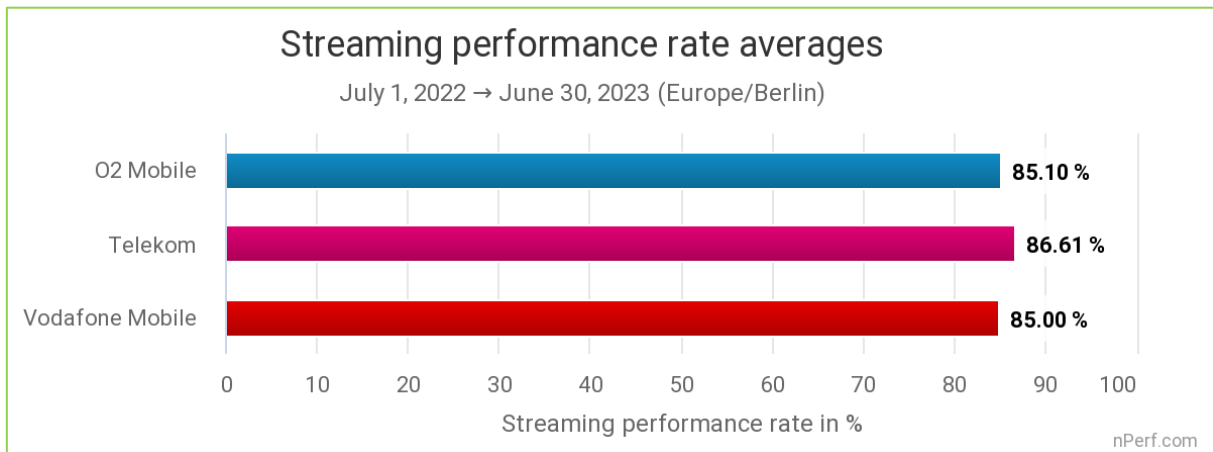

2.6.2 Video Streaming

Der höchste Index ist der beste.

Die Telekom hat in den letzten zwölf Monaten die beste durchschnittliche Leistung beim Video-Streaming erzielt.

Genau wie bei den Browsingtests kommt die Telekom auch im Zeitverlauf auf den ersten Platz. Die Leistungen bei den QoE-Tests (zur Messung der Zufriedenheit der Benutzer) sind jedoch auch allgemein in diesem Land sehr gut, da die Ergebnisse aller drei Anbieter dicht beieinander liegen.

2.7 Verbindungsrate bei 4G und 5G

Die nPerf-Daten ermöglichen es, die Verbindungsraten bei 4G oder 5G nachzuweisen. Diese Kennzahlen werden anhand der Testdaten aus den nPerf-Anwendungen berechnet.

Das Prinzip ist einfach: Für jeden Betreiber wird der Quotient aus der Anzahl der mit 4G/5G durchgeführten Tests auf die Gesamtzahl der Handytests berechnet. Anders gesagt, entspricht dieser Index der Wahrscheinlichkeit, bei einem Betreiber mit 4G/5G verbunden zu sein. Für die Relevanz des Ergebnisses werden vorab alle Tests ausgeschlossen, die mit Endgeräten durchgeführt wurden, die eine Nutzung von 4G/5G nicht ermöglichen.

Wichtiger Hinweis: Wir haben keine Möglichkeit, zwischen kommerziellen Angeboten zu unterscheiden. Daher sind Nutzer, obwohl sie nicht sehr zahlreich sind, die kein 4G/5G-Angebot haben, aber ein 4G/5G-Mobiltelefon besitzen, nicht von den Ergebnissen ausgeschlossen.