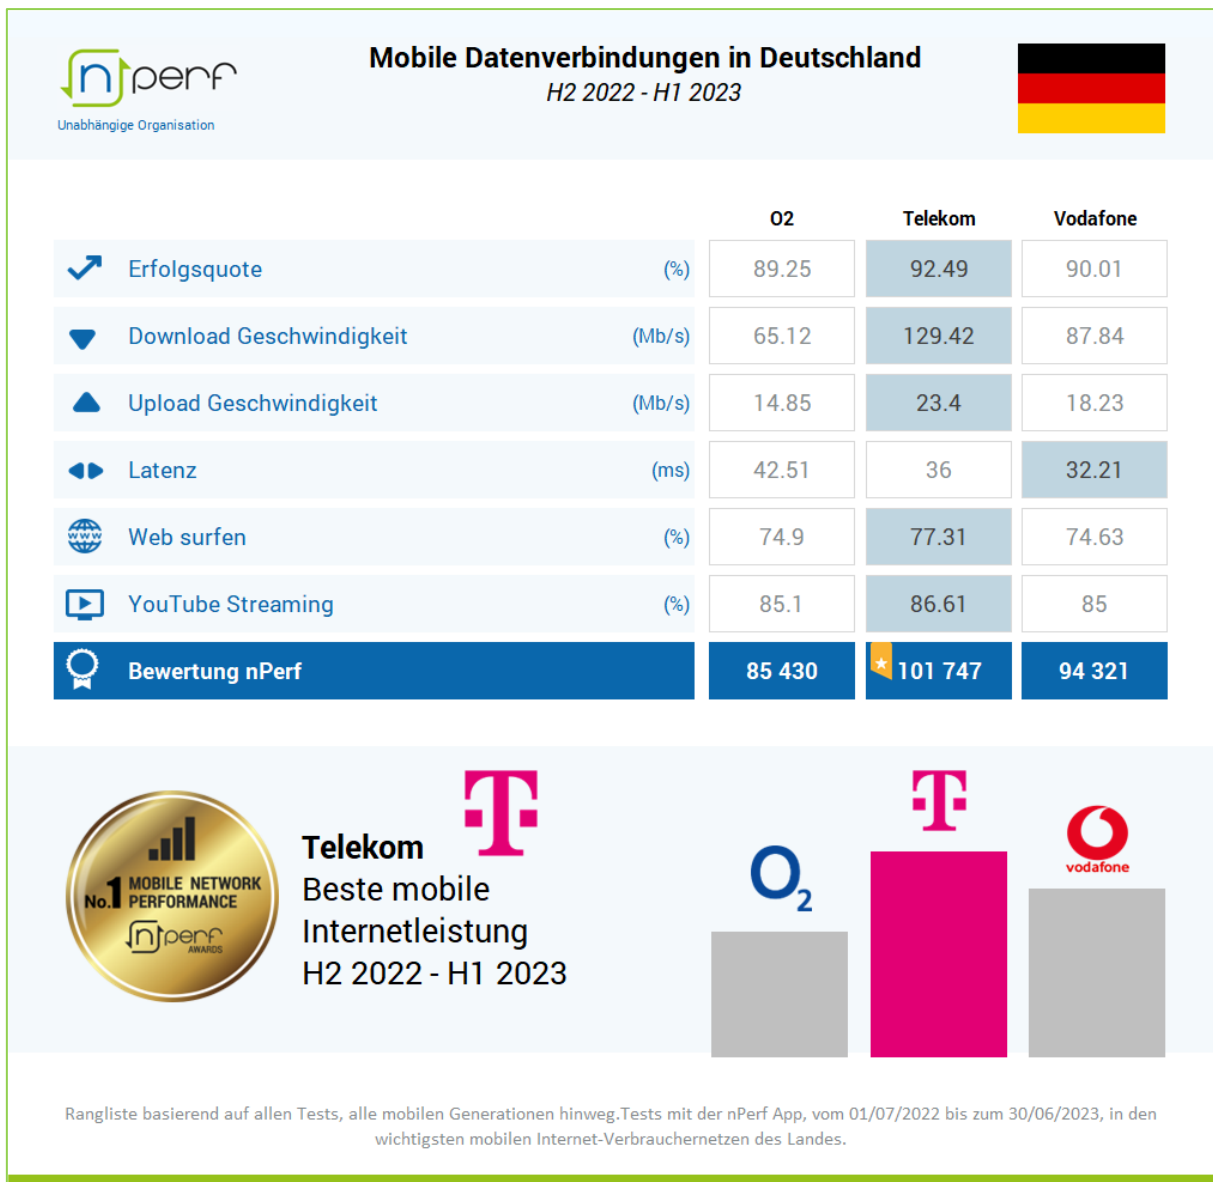

Barometer mobiler Internetverbindungen in Deutschland

Veröffentlicht am
28. Juli 2022

H2 2022 – H1 2023

Inhaltsverzeichnis

1	Zusammenfassung der Gesamtergebnisse	2
1.1	Übersichtstabelle und nPerf-Scores (2G → 5G).....	2
1.2	Unsere Analyse	3
2	Gesamtergebnisse (2G → 5G).....	4
2.1	Volumen und Verteilung der Tests	4
2.2	Erfolgsrate.....	4
2.3	Download-Geschwindigkeiten	5
2.4	Upload-Geschwindigkeiten	5
2.5	Latenz.....	6
2.6	Nutzerzufriedenheit (QoE)	6
2.6.1	Navigation Internet	6
2.6.2	Video Streaming	7
2.7	Verbindungsrate bei 4G und 5G.....	7
2.7.1	Verbindungsrate bei 4G	8
2.7.2	Verbindungsrate bei 5G	8
2.8	nPerf-Score.....	9
3	Nehmen auch Sie am nPerf-Panel teil!	11
4	Personalisierte Studie & Kontakt	11
5	Anlagen.....	12
5.1	Methodologie	12
5.1.1	Das Panel	12
5.1.2	Definitionen und Ziele.....	12
5.1.3	Die nPerf-Server	13
5.1.4	Filtern der Ergebnisse.....	13
5.1.5	Statistische Präzision.....	14
5.2	Vollständige Liste der für 2021/2022 ausgewählten Terminals	14
5.2.1	4G-kompatible Endgeräte	14
5.2.2	5G-kompatible Endgeräte	16

1 Zusammenfassung der Gesamtergebnisse

1.1 Übersichtstabelle und nPerf-Scores (2G → 5G)

2

Die Telekom lieferte in den vergangenen zwölf Monaten die beste mobile Internetleistung in Deutschland.

1.2 Unsere Analyse