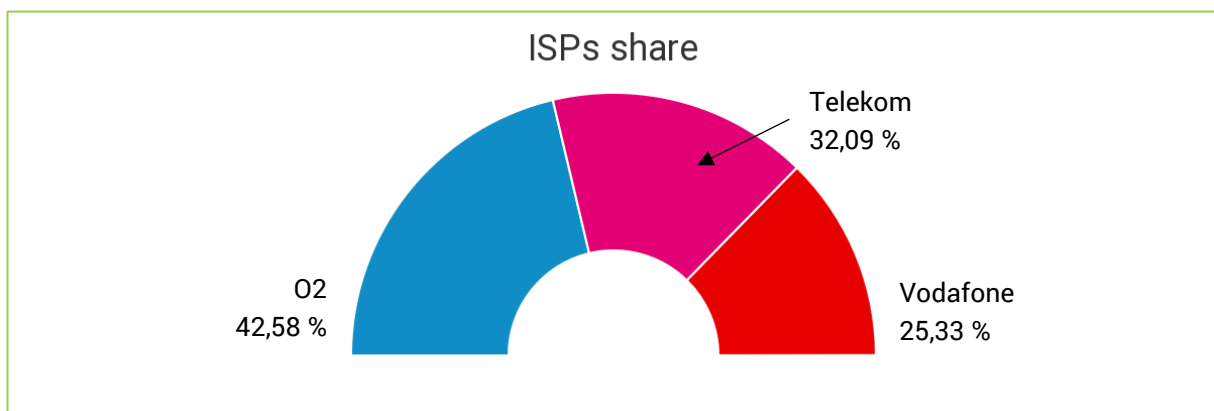

2 Gesamtergebnisse (2G → 5G)

2.1 Volumen und Verteilung der Tests

Die nPerf-Anwendung ermöglicht es dem Nutzer, einen vollständigen Test (*) oder jeden Test einzeln durchzuführen. Zwischen dem **1. Juli 2022** und dem **30. Juni 2023** haben wir in Deutschland **132 118 tests** gezählt:

Technologie	Durchfluss	Navigation	Streaming	Gesamt
2G → 5G	70 809	31 933	29 376	132 118

(*) 1 vollständiger Test (Geschwindigkeit, Navigation, Streaming) = 3 Einzeltests.

Die globale Aufteilung der Tests pro Provider ist wie folgt: