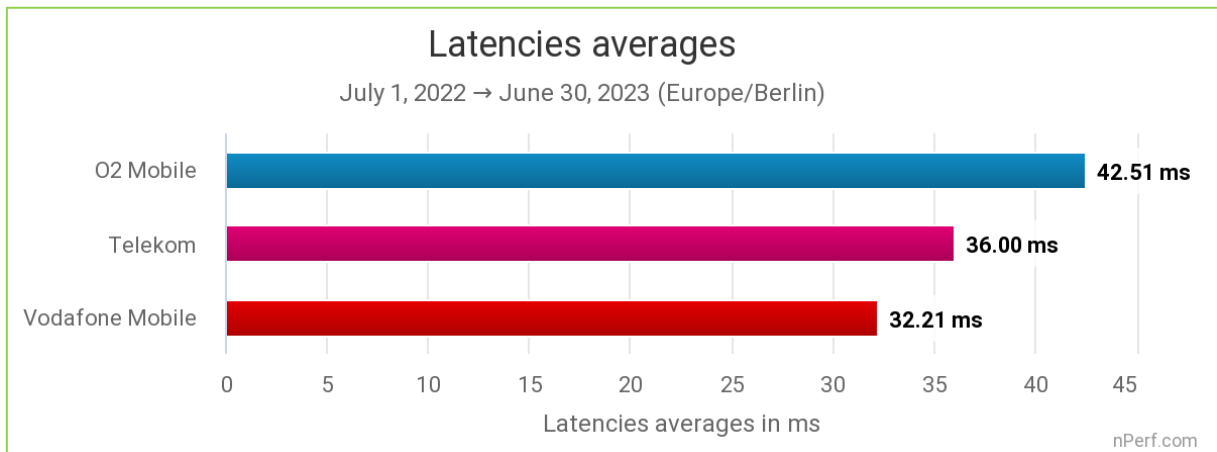

2.4 Upload-Geschwindigkeiten

Die höchste Geschwindigkeit ist die beste.

Die Telekom-Abonnenten haben in den letzten zwölf Monaten die beste durchschnittliche Upload-Geschwindigkeit erreicht.

Auch bei der Upload-Geschwindigkeit kommt die Telekom mit 23,40 MB/s auf den ersten Platz.

Auch hier wieder folgt nach ihr Vodafone und O2 Mobile hängt ein wenig zurück.

2.5 Latenz

Die schnellste Reaktionszeit ist die beste.

Die Vodafone-Abonnenten genießen mit 32,21 ms die beste Latenz. Die Telekom ist im Vergleich zum Sieger bei dieser KPI nur 4 ms langsamer.