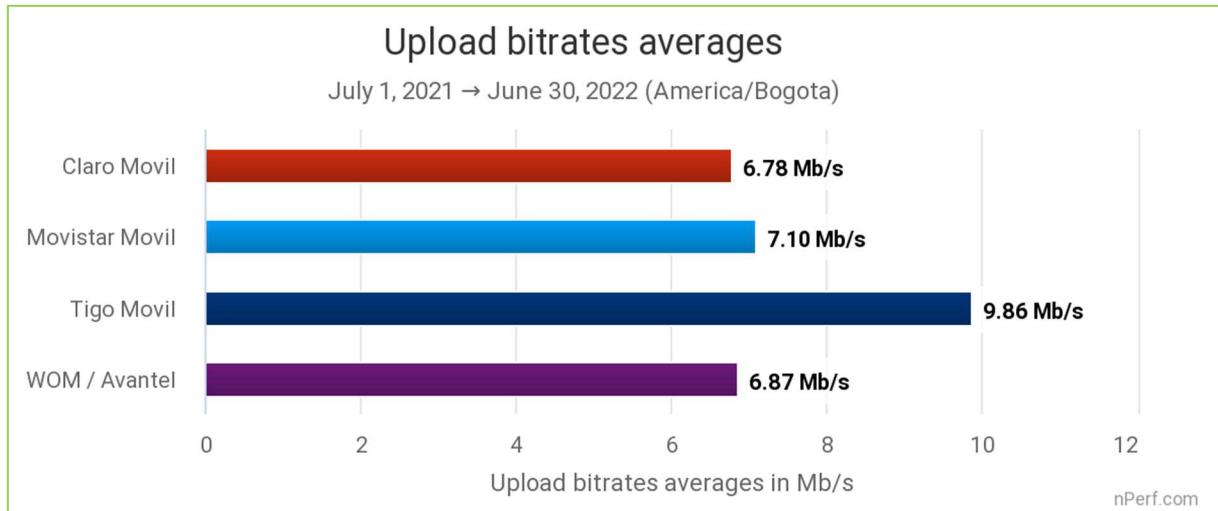

2.4 Velocidad de carga

La velocidad más elevada es la mejor.

Tigo ha ofrecido a sus suscriptores la mayor velocidad media de carga durante los últimos doce meses.