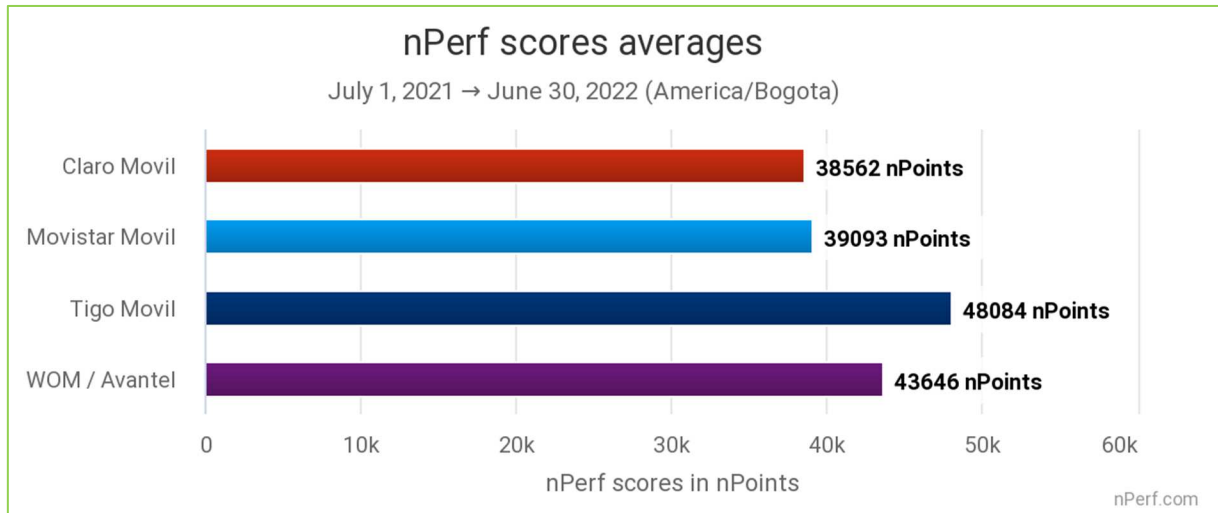

2.8 Puntuaciones nPerf

La puntuación nPerf, reflejada en nPoints, ofrece una imagen global de la calidad de la conexión. Tiene en cuenta las velocidades medidas (2/3 la de descarga + 1/3 la de subida), la latencia y los resultados de QoE (navegación/streaming), por partes iguales. Estos valores son calculados en escala logarítmica, para que la percepción del usuario quede mejor reflejada.

Así, esta puntuación refleja la **calidad de la conexión percibida por el público** general en uso estándar. Al estar agrupadas las tecnologías, sus proporciones respectivas pueden influir seriamente en los resultados generales.

La puntuación más alta es la mejor.

Tigo ha ofrecido el mejor rendimiento general sobre redes celulares durante los últimos doce meses.