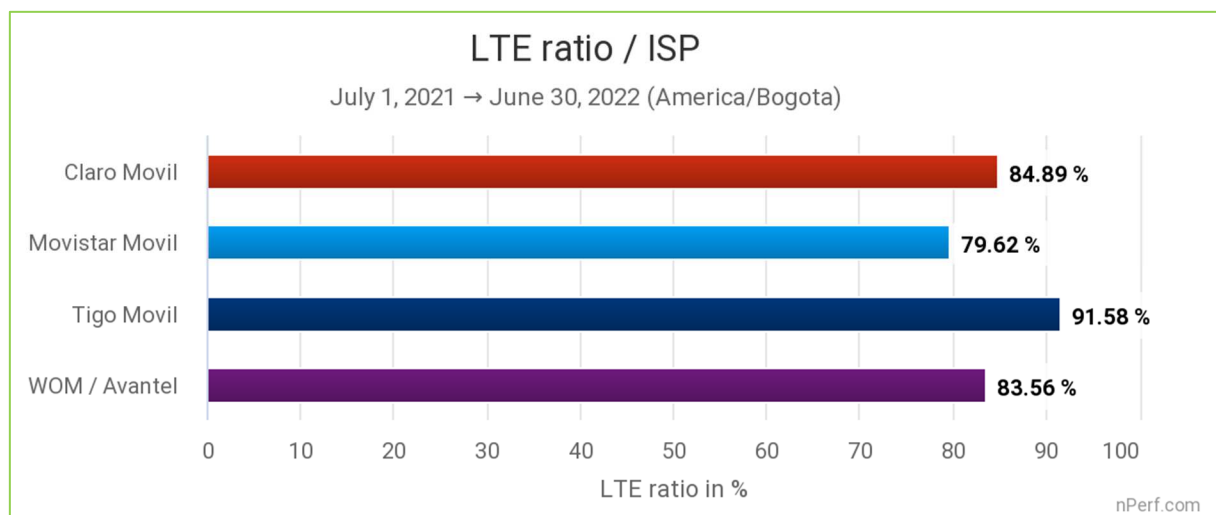

2.7 Tasas de conexión 4G y 4G+

Los datos de nPerf permiten determinar las tasas de conexión 4G y 4G+. Estos indicadores se calculan a partir de los datos de los tests de la aplicación nPerf.

El principio es simple: para cada operador, se divide el número de pruebas realizadas en 4G y 4G+ por el número total de pruebas celulares. Por la relevancia del resultado, quedan excluidas de antemano las pruebas realizadas con terminales no compatibles con tecnología 4G/4G+.

Nota importante: no existe la posibilidad de distinguir las ofertas comerciales. Como consecuencia de ello, aunque pocos, los usuarios que no se benefician de un plan 4G(+), pero que tienen un celular 4G no quedan excluidos de los resultados.

2.7.1 Tasa de conexión 4G

Estadísticas basadas en **44 108 pruebas** realizadas en terminales 4G. Lista completa de terminales 4G en el apéndice (§ 5.2).

El valor más alto es el mejor.

Tigo ha proporcionado la mayor tasa de conexión 4G durante los últimos doce meses.

Su ventaja con respecto a sus competidores es bastante amplia : casi 7 puntos más que Claro, segundo. Por debajo, Movistar, que obtiene la menor tasa, registra, a pesar de todo, casi 80% de sus conexiones en 4G.