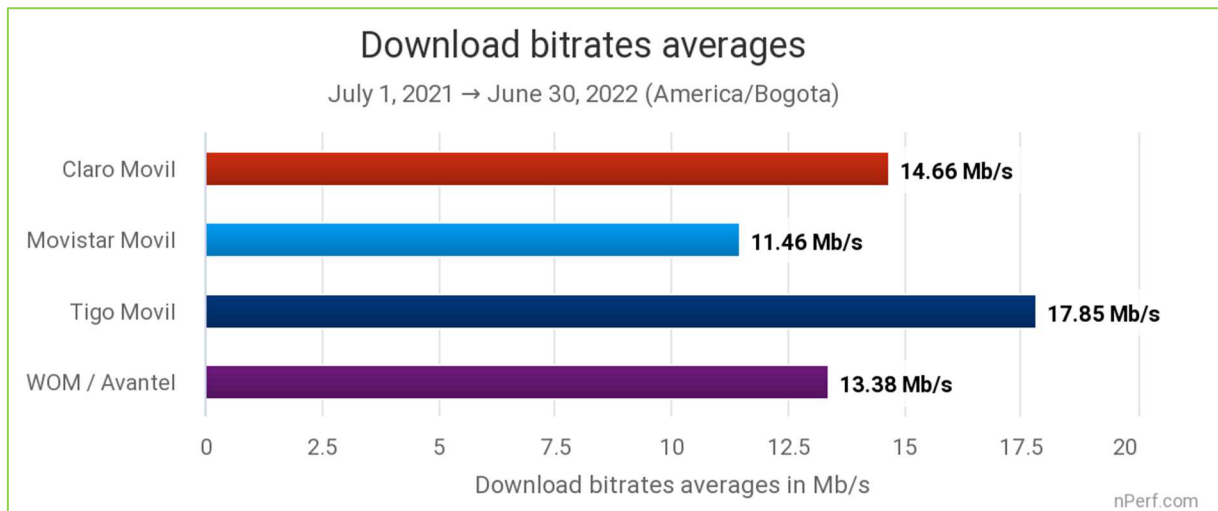

Tecnología	Velocidad	Navegación	Streaming	Total
2G/3G/4G	34 950	17 988	16 523	69 461

(*) 1 test completo (velocidad, navegación, streaming) = 3 tests unitarios.

El reparto global de tests por operador es el siguiente :

2.2 Tasa de éxito

La tasa de éxito corresponde a la cantidad de tests realizados con éxito dividida por la cantidad total de pruebas realizadas.

El valor más alto es el mejor.

Los suscriptores de WOM y Tigo disfrutaron de las mejores tasas de éxito durante los últimos doce meses.

2.3 Velocidad de descarga

La velocidad más elevada es la mejor.

Tigo ha ofrecido a sus suscriptores la mayor velocidad media de descarga durante los últimos doce meses.

Claro le persigue con 3 Mb/s menos, WOM es tercero y Movistar último.

La velocidad más elevada es la mejor.

Este gráfico ilustra la capacidad de los proveedores para proporcionar una velocidad de descarga constante a lo largo del período, independientemente de la carga de la red (número de clientes conectados simultáneamente).