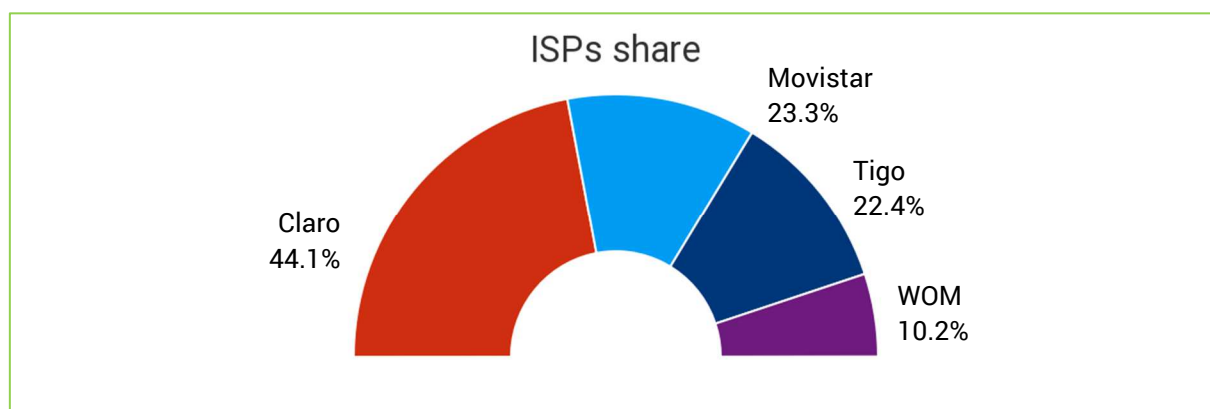

2.1 Volumen y distribución de datos

La aplicación nPerf permite al usuario realizar una prueba completa, o cada prueba por separado.

Entre el **1 de julio de 2021** y el **30 de junio de 2022**, hemos contabilizado **84 048 tests** sobre las cuatro mayores redes de Internet móvil de Colombia. Tras el filtrado, el reparto de los tests es el siguiente :

Tecnología	Velocidad	Navegación	Streaming	Total
2G/3G/4G	34 950	17 988	16 523	69 461

(*) 1 test completo (velocidad, navegación, streaming) = 3 tests unitarios.

El reparto global de tests por operador es el siguiente :