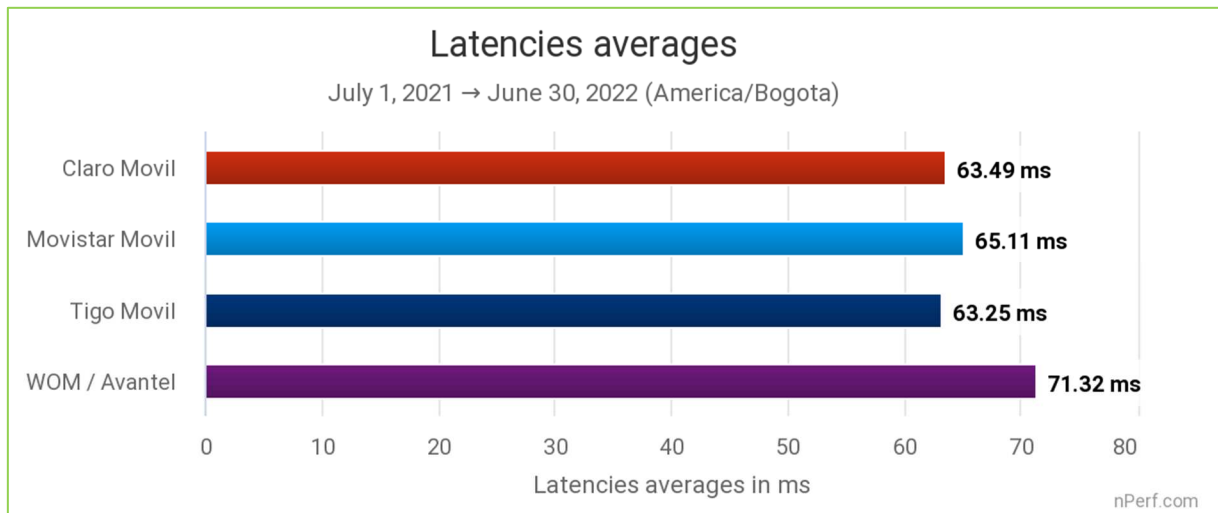

2.5 Latencia

El tiempo de respuesta más bajo es el mejor.

Tigo, Claro y Movistar acaban en triple empate, al ofrecer ofrecido mejores tiempos de respuestas medios que el de WOM durante los últimos doce meses.