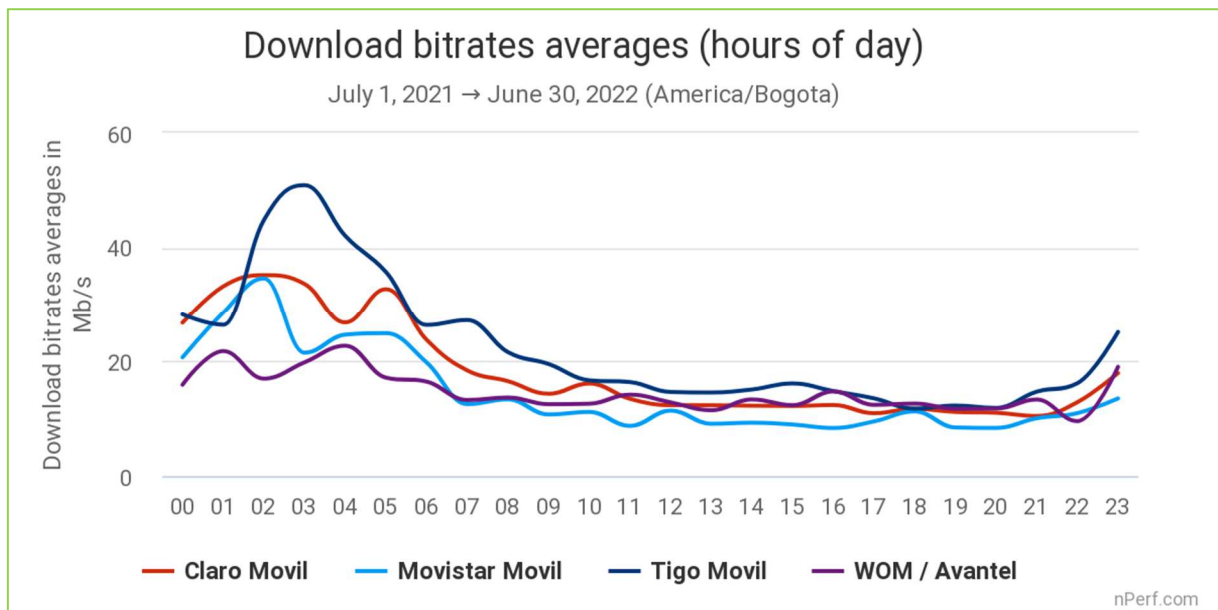

2.3 Velocidad de descarga

La velocidad más elevada es la mejor.

Tigo ha ofrecido a sus suscriptores la mayor velocidad media de descarga durante los últimos doce meses.

Claro le persigue con 3 Mb/s menos, WOM es tercero y Movistar último.

La velocidad más elevada es la mejor.

Este gráfico ilustra la capacidad de los proveedores para proporcionar una velocidad de descarga constante a lo largo del período, independientemente de la carga de la red (número de clientes conectados simultáneamente).

La velocidad más elevada es la mejor.

Este gráfico muestra la capacidad de los operadores de ofrecer una velocidad constante durante todo el día y la noche, sea cual sea la carga de la red (número de clientes conectados simultáneamente).