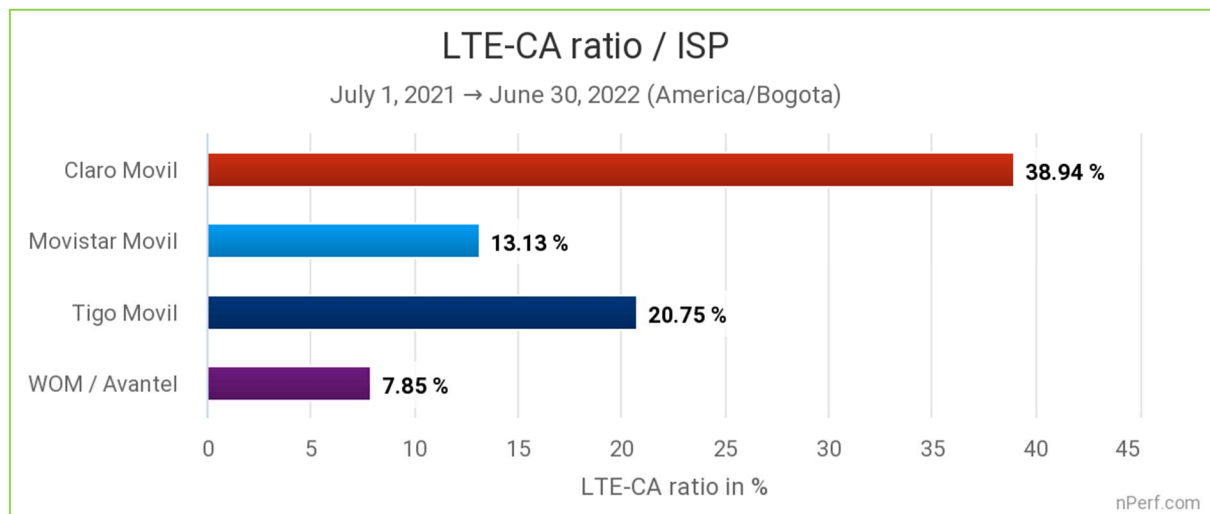

Los datos de nPerf permiten determinar las tasas de conexión 4G y 4G+. Estos indicadores se calculan a partir de los datos de los tests de la aplicación nPerf.

El principio es simple: para cada operador, se divide el número de pruebas realizadas en 4G y 4G+ por el número total de pruebas celulares. Por la relevancia del resultado, quedan excluidas de antemano las pruebas realizadas con terminales no compatibles con tecnología 4G/4G+.

2.7.1 Tasa de conexión 4G

Estadísticas basadas en **44 108 pruebas** realizadas en terminales 4G. Lista completa de terminales 4G en el apéndice (§ 5.2).

El valor más alto es el mejor.

Tigo ha proporcionado la mayor tasa de conexión 4G durante los últimos doce meses.

Su ventaja con respecto a sus competidores es bastante amplia : casi 7 puntos más que Claro, segundo. Por debajo, Movistar, que obtiene la menor tasa, registra, a pesar de todo, casi 80% de sus conexiones en 4G.

2.7.2 Tasa de conexión 4G+

Estadísticas basadas en **33 055 pruebas** realizadas en terminales 4G+. Lista completa de terminales 4G+ en apéndice (§ 5.2).

El valor más alto es el mejor.

Claro ha proporcionado la mayor tasa de conexión 4G+ durante los últimos doce meses.