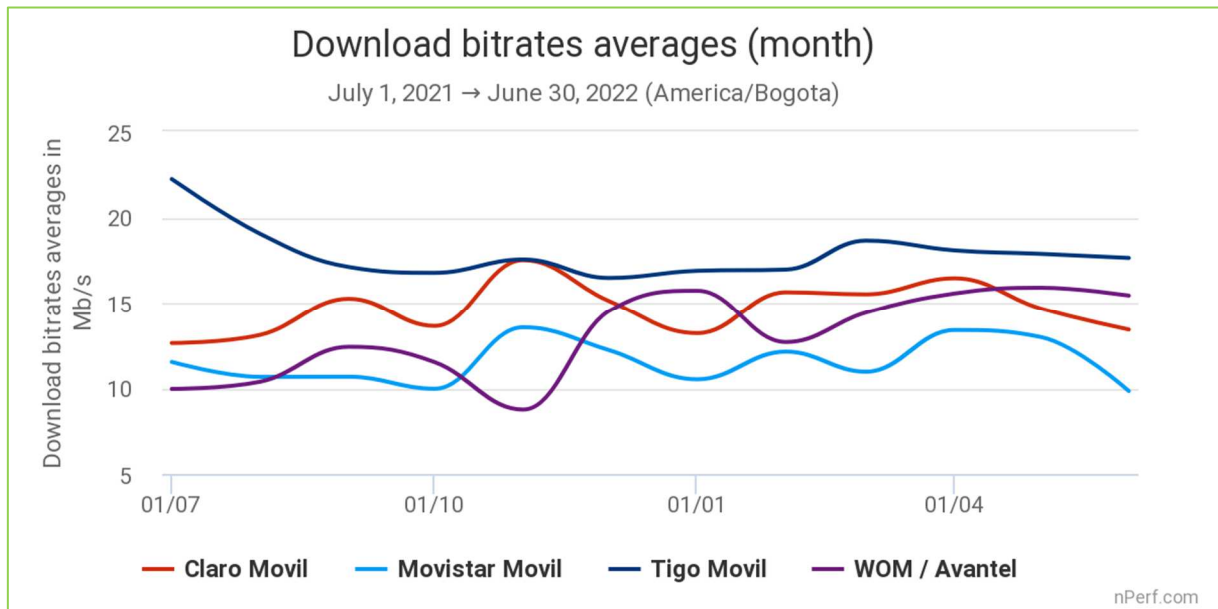

2.2 Tasa de éxito

La tasa de éxito corresponde a la cantidad de tests realizados con éxito dividida por la cantidad total de pruebas realizadas.

El valor más alto es el mejor.

Los suscriptores de WOM y Tigo disfrutaron de las mejores tasas de éxito durante los últimos doce meses.

2.3 Velocidad de descarga

La velocidad más elevada es la mejor.

Tigo ha ofrecido a sus suscriptores la mayor velocidad media de descarga durante los últimos doce meses.

Claro le persigue con 3 Mb/s menos, WOM es tercero y Movistar último.

La velocidad más elevada es la mejor.

Este gráfico ilustra la capacidad de los proveedores para proporcionar una velocidad de descarga constante a lo largo del período, independientemente de la carga de la red (número de clientes conectados simultáneamente).