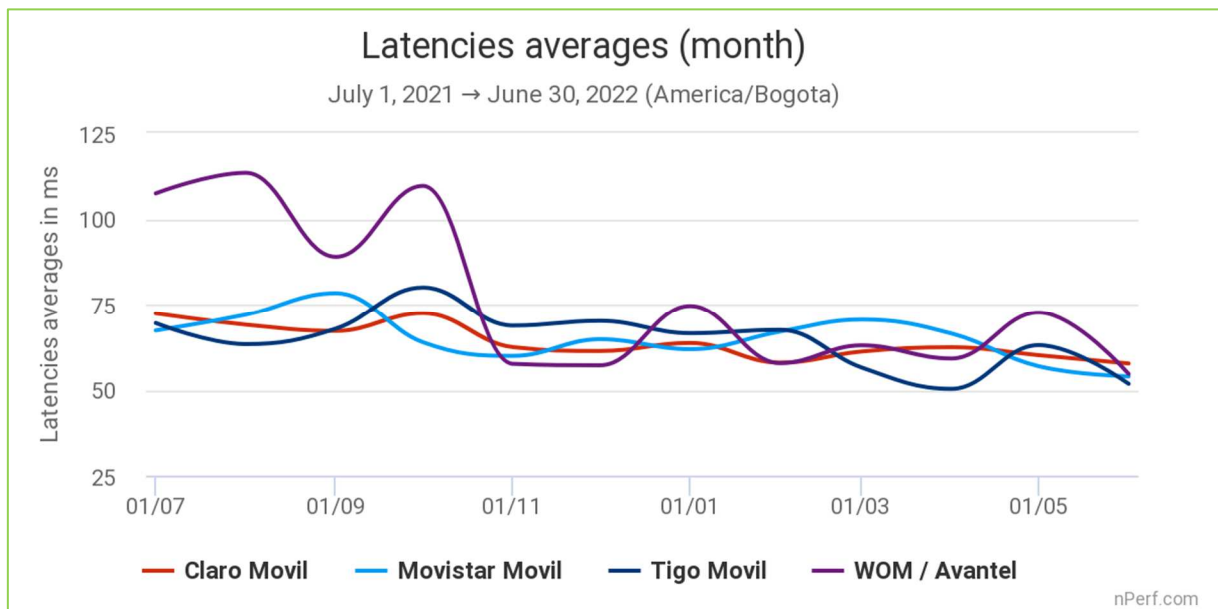

Así pues, obtiene una victoria este curso, la de la mejor latencia media del país. Efectivamente, al principio de nuestro estudio ya mostraba mejores niveles que Tigo y Movistar, y desde entonces ha estado mejor colocado que sus competidores, salvo en contadas ocasiones.

Se aprecia una ligera mejoría para los cuatro operadores a lo largo del periodo, pero sobre todo la de WOM, que a partir de noviembre alcanza niveles similares a los de sus competidores, tras registrar niveles muy inferiores durante los cuatro primeros meses.