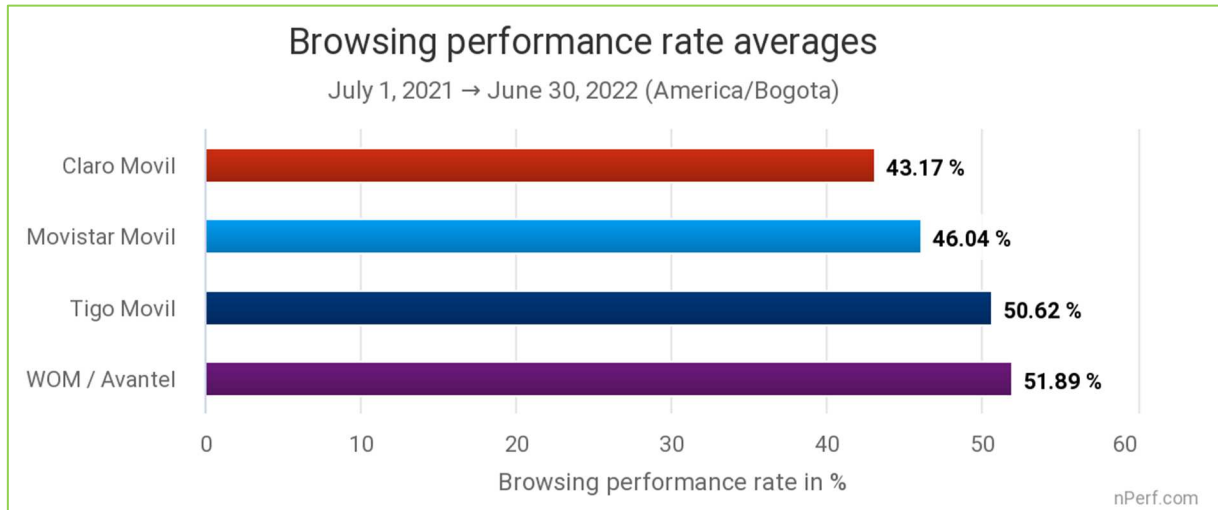

2.6 Quality of Experience (QoE)

Los indicadores utilizados en esta sección son los índices de rendimiento nPerf (PR). Más detalles en el apéndice (§ 5.1.2).

2.6.1 Test de navegación (web browsing)

Rendimiento medio de los tiempos de carga de 5 páginas web muy utilizadas por los usuarios de Internet de Colombia (excluyendo YouTube, que forma parte del siguiente test).

El valor más alto es el mejor.

WOM ha ofrecido a sus suscriptores el mejor rendimiento de navegación web durante los últimos doce meses.

Tigo, sin embargo, se queda a las puertas del empate por tres décimas de punto. Movistar y Claro muestran un rendimiento menor.