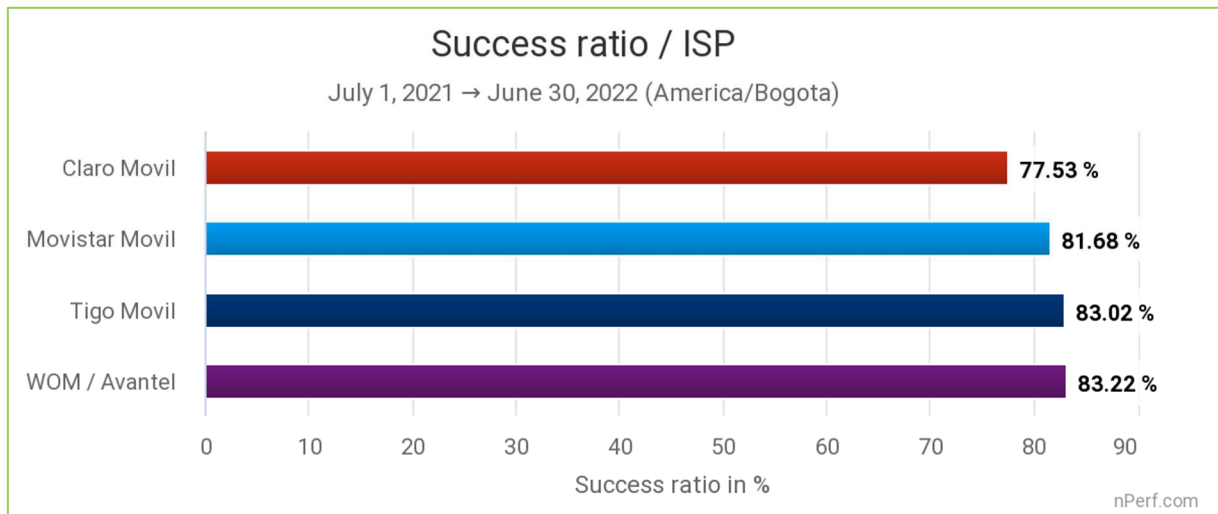

2.1 Volumen y distribución de datos

La aplicación nPerf permite al usuario realizar una prueba completa, o cada prueba por separado.

Entre el **1 de julio de 2021** y el **30 de junio de 2022**, hemos contabilizado **84 048 tests** sobre las cuatro mayores redes de Internet móvil de Colombia. Tras el filtrado, el reparto de los tests es el siguiente :

Tecnología	Velocidad	Navegación	Streaming	Total
2G/3G/4G	34 950	17 988	16 523	69 461

(*) 1 test completo (velocidad, navegación, streaming) = 3 tests unitarios.

El reparto global de tests por operador es el siguiente :

2.2 Tasa de éxito

La tasa de éxito corresponde a la cantidad de tests realizados con éxito dividida por la cantidad total de pruebas realizadas.

El valor más alto es el mejor.

Los suscriptores de WOM y Tigo disfrutaron de las mejores tasas de éxito durante los últimos doce meses.