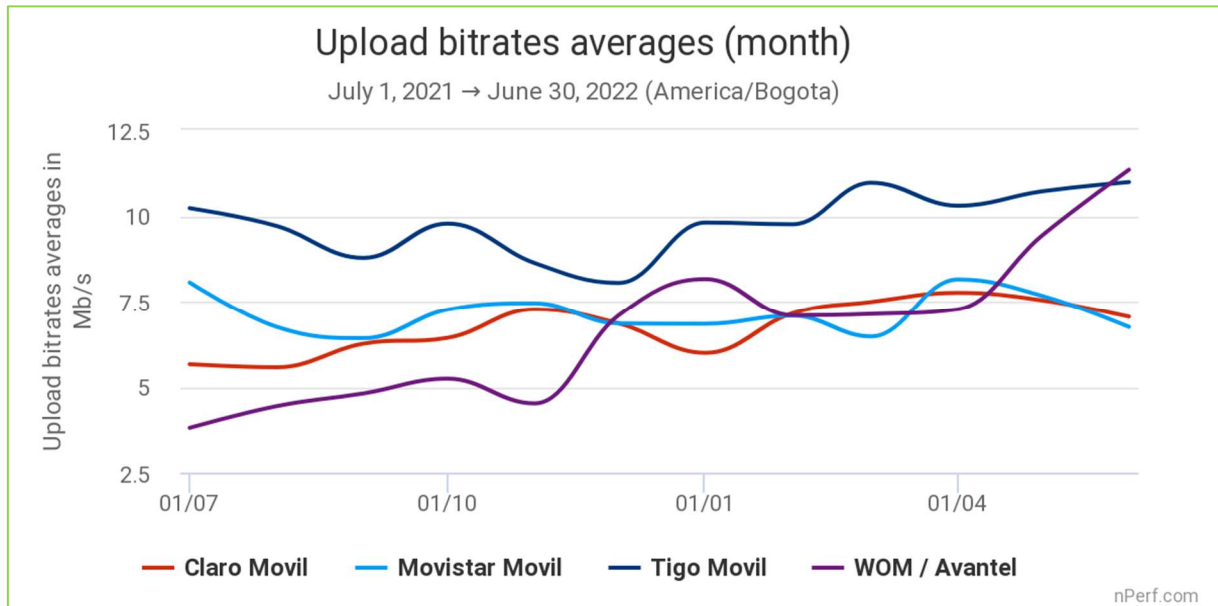

La velocidad más elevada es la mejor.

Este gráfico muestra la capacidad de los operadores de ofrecer una velocidad constante durante todo el día y la noche, sea cual sea la carga de la red (número de clientes conectados simultáneamente).

Como queda ilustrado, existe un pico de velocidad de descarga entre las 2 am y las 7 am aproximadamente, debido al menor uso de las redes en horario nocturno. El fenómeno es especialmente notable en el caso de Tigo.

2.4 Velocidad de carga

La velocidad más elevada es la mejor.

Tigo ha ofrecido a sus suscriptores la mayor velocidad media de carga durante los últimos doce meses.

La velocidad más elevada es la mejor.

Este gráfico muestra la capacidad de los operadores de ofrecer una velocidad constante durante todo el día y la noche, sea cual sea la carga de la red (número de clientes conectados simultáneamente).