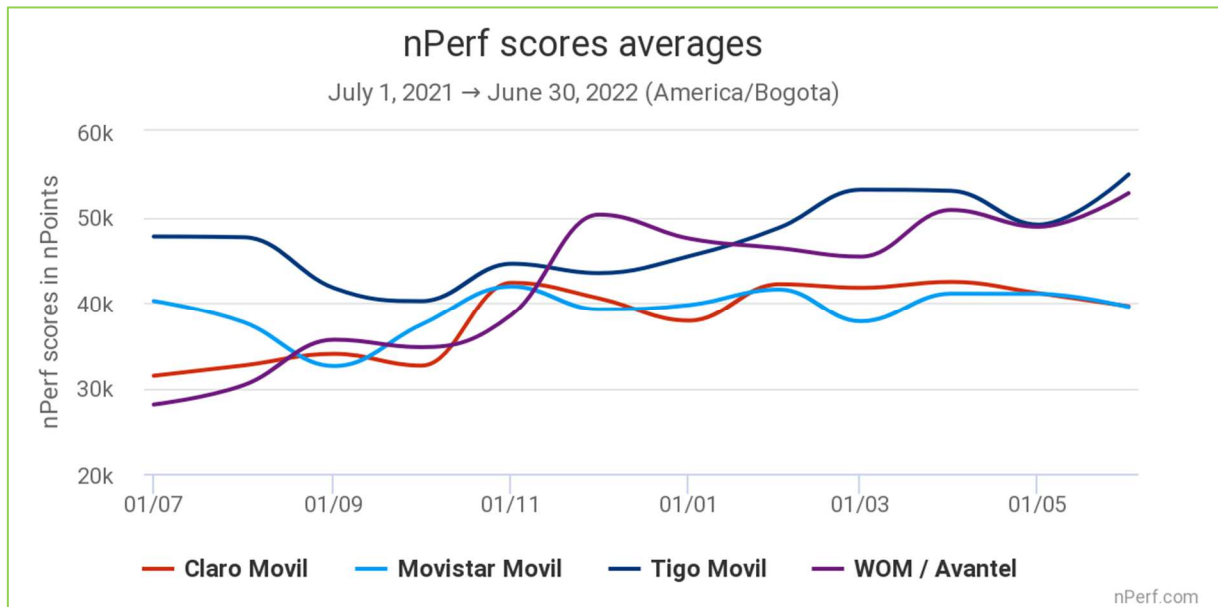

La puntuación más alta es la mejor.

Como comentado anteriormente, la superioridad del rendimiento de Tigo, la gran remontada de WOM, e incluso una mejoría de Claro desde noviembre pasado resaltan claramente.