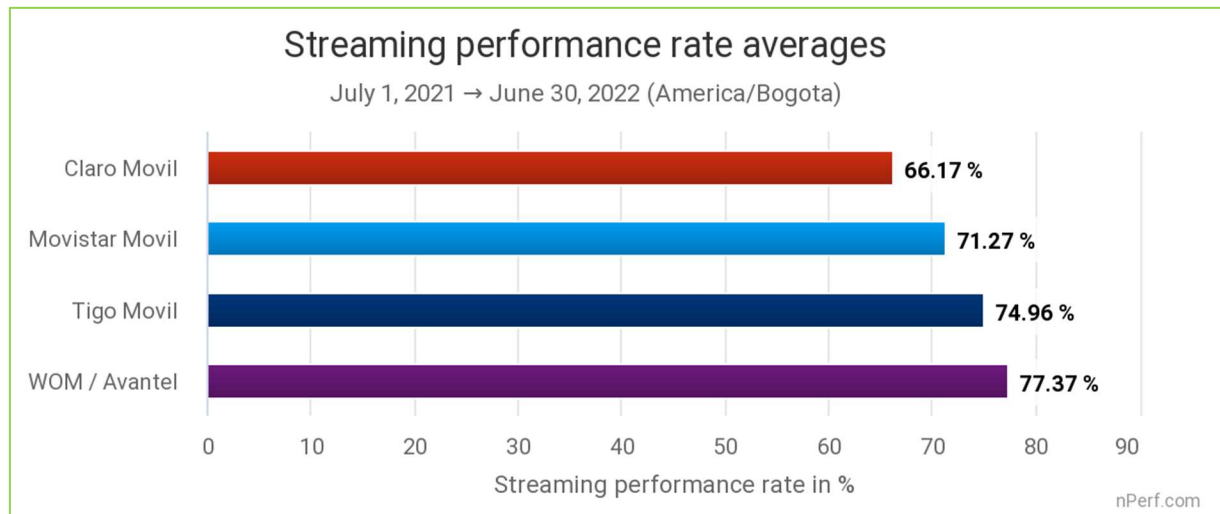

2.6.2 Test de streaming

Medición de la calidad de visionado de un vídeo en YouTube.

El valor más alto es el mejor.

WOM ha ofrecido a sus suscriptores el mejor rendimiento de streaming de video durante los últimos doce meses.

Misma clasificación que en la navegación, aunque con niveles más altos, WOM disfruta de más ventaja sobre Tigo, y Movistar acaba un poco más cerca de la segunda posición que de la última.