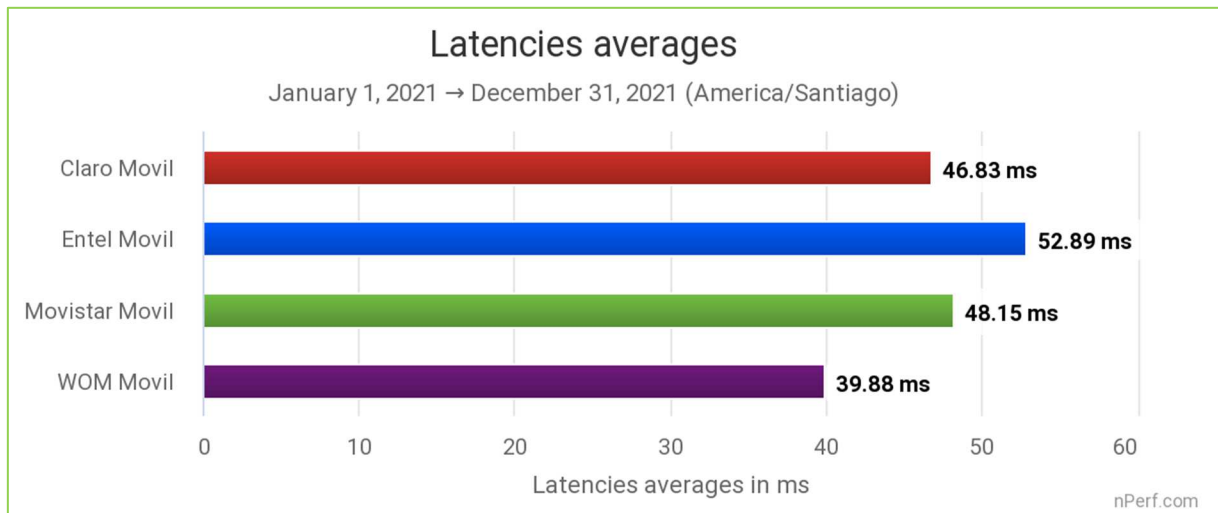

2.5 Tiempo de respuesta (latencia)

El tiempo de respuesta más bajo es el mejor.

Claro ha ofrecido a sus suscriptores el mejor tiempo de respuesta medio en 2021.

Gracias a una mejoría espectacular (16 ms), WOM a conseguido llevarse la victoria frente a Movistar y Claro, ganadores en 2020. Claro acabo segundo este año.

2.6 Quality of Experience (QoE)

Los indicadores utilizados en esta sección son los índices de rendimiento nPerf (PR). Más detalles en el apéndice (§ 5.1.2).

2.6.1 Test de navegación web

Rendimiento medio de los tiempos de carga de 5 páginas web muy utilizadas por los usuarios de Internet en Chile (excluyendo YouTube, que forma parte del siguiente test).