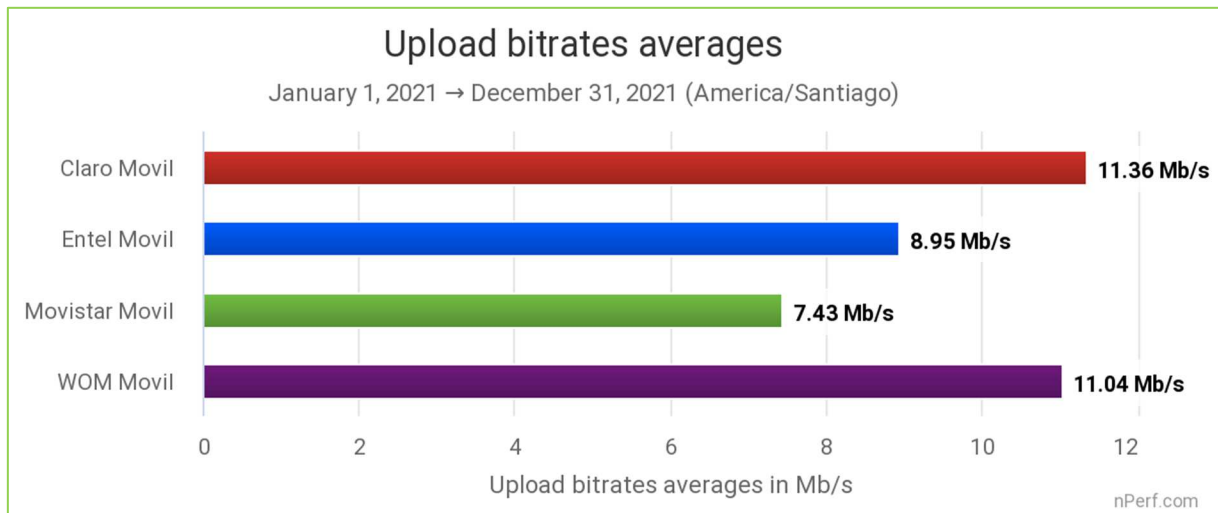

Este gráfico ilustra la capacidad de los proveedores para proporcionar una velocidad de descarga constante a lo largo de 2021, independientemente de la carga de la red (número de clientes conectados simultáneamente).

Las velocidades de Claro se han mantenido constantemente por encima de las de Entel, WOM y Movistar durante el curso pasado.

*La velocidad más elevada es la mejor.*

Este gráfico ilustra la buena capacidad de los operadores en ofrecer una velocidad constante durante todo el día y noche, cualquiera que sea la carga de la red (número de clientes conectados).

Los operadores siguen mostrando una leve caída de velocidad durante la noche. Por otra parte, Claro muestra una mayor capacidad a lo largo del día, especialmente de las 7 a las 10 de la mañana.

## 2.4 Velocidades de carga

*La velocidad más elevada es la mejor.*

**Claro y WOM han ofrecido a sus suscriptores la mayor velocidad media de carga en 2021.**

Claro sigue dominando, pero WOM se le une en el primer peldaño gracias, aquí también, a un gran esfuerzo durante los últimos doce meses : + 5 Mb/s, es decir un aumento del 83%.