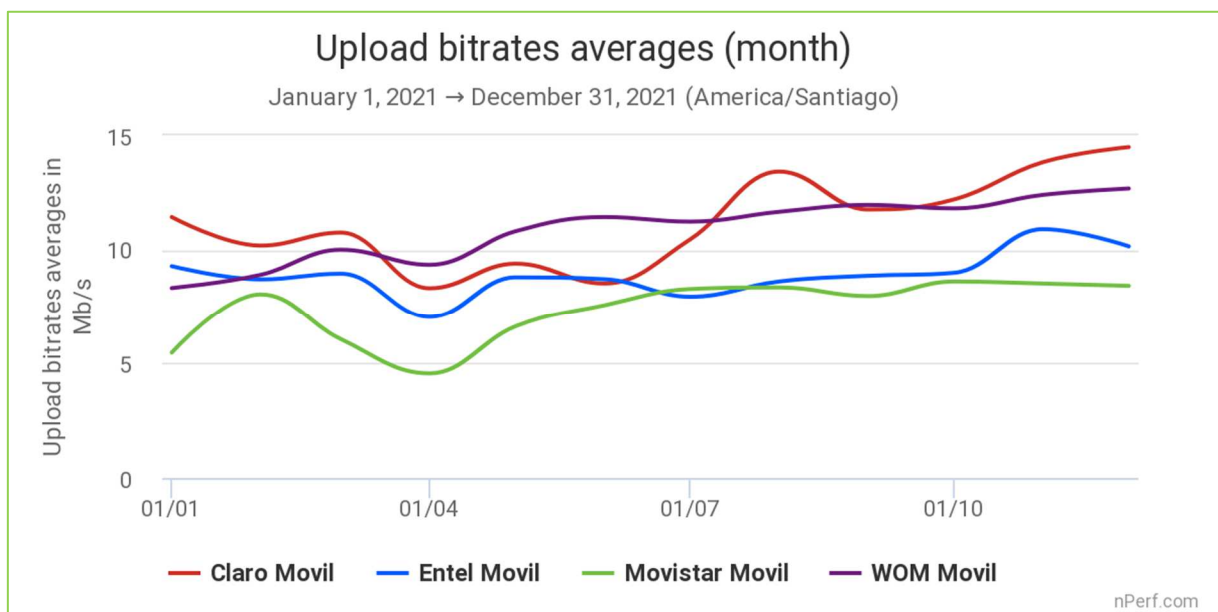

Las velocidades de Claro se han mantenido constantemente por encima de las de Entel, WOM y Movistar durante el curso pasado.

*La velocidad más elevada es la mejor.*

Este gráfico ilustra la buena capacidad de los operadores en ofrecer una velocidad constante durante todo el día y noche, cualquiera que sea la carga de la red (número de clientes conectados).

Los operadores siguen mostrando una leve caída de velocidad durante la noche. Por otra parte, Claro muestra una mayor capacidad a lo largo del día, especialmente de las 7 a las 10 de la mañana.

## 2.4 Velocidades de carga

*La velocidad más elevada es la mejor.*

**Claro y WOM han ofrecido a sus suscriptores la mayor velocidad media de carga en 2021.**

Claro sigue dominando, pero WOM se le une en el primer peldaño gracias, aquí también, a un gran esfuerzo durante los últimos doce meses : + 5 Mb/s, es decir un aumento del 83%.

*La velocidad más elevada es la mejor.*

Este gráfico ilustra la capacidad de los proveedores para mantener una velocidad de carga constante durante 2020, independientemente de la carga de la red (número de clientes conectados).