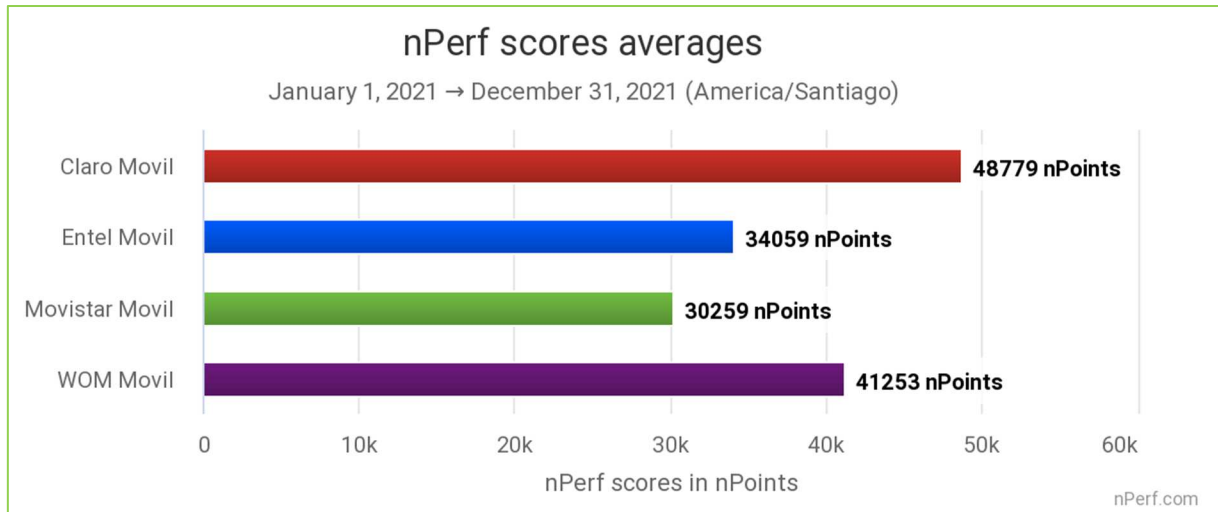

2.8 Puntuaciones nPerf

La puntuación nPerf, reflejada en nPoints, ofrece una imagen global de la calidad de la conexión. Tiene en cuenta las velocidades medidas (2/3 la de descarga + 1/3 la de subida), la latencia y los resultados de QoE (navegación/streaming), por partes iguales. Estos valores son calculados en escala logarítmica, para que la percepción del usuario quede mejor reflejada.

Así, esta puntuación refleja la **calidad de la conexión percibida por el público** general en uso estándar.

Al estar agrupadas las tecnologías, sus proporciones respectivas pueden influir seriamente en los resultados generales.

La puntuación más alta es la mejor.

Claro ha ofrecido el mejor rendimiento general, sobre red móvil, en 2021.