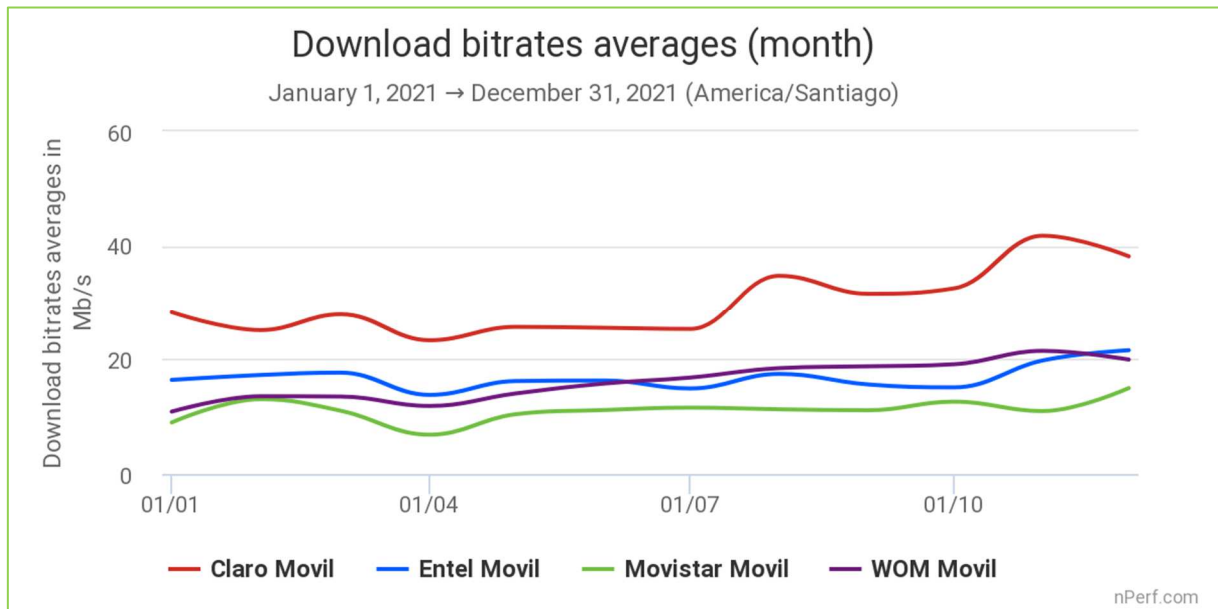

Este operador lleva siendo el mejor colocado desde 2018/2019 en nuestro barómetro.

## 2.3 Velocidades de descarga

*La velocidad más elevada es la mejor.*

**Claro ha ofrecido a sus suscriptores la mayor velocidad media de descarga en 2021.**

Sigue mostrando una superioridad abrumadora, con alrededor del doble de velocidad de descarga que sus más cercanos perseguidores, Entel y WOM.

Este último demuestra su fuerte dinámica al ganar 8,6 Mb/s con respecto al año anterior, es decir +108%. Así pues, ya se encuentra muy bien colocado para pelearle el segundo puesto a Entel.

*La velocidad más elevada es la mejor.*

Este gráfico ilustra la capacidad de los proveedores para proporcionar una velocidad de descarga constante a lo largo de 2021, independientemente de la carga de la red (número de clientes conectados simultáneamente).