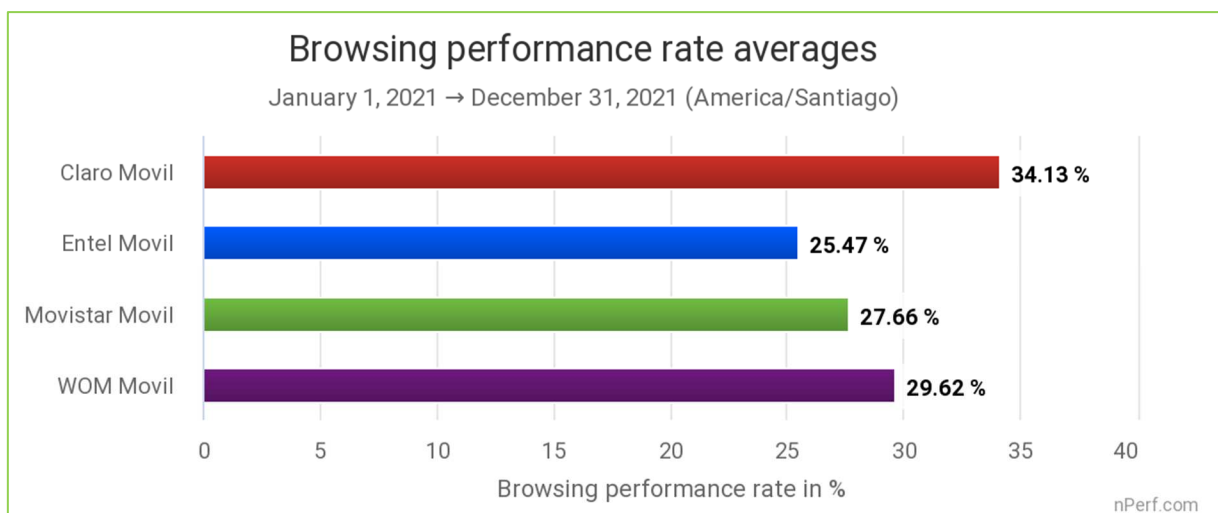

El valor más alto es el mejor.

Claro ha ofrecido a sus suscriptores el mejor rendimiento en navegación web en 2021.