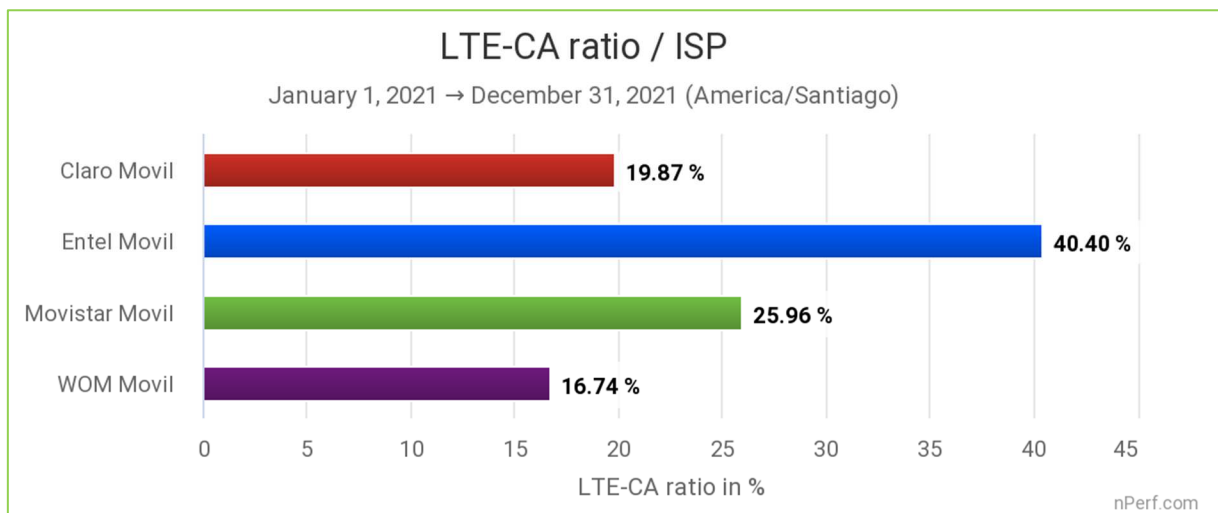

## 2.7 Tasa de conexión 4G y 4G+

Los datos de nPerf permiten determinar las tasas de conexión 4G y 4G+. Estos indicadores se calculan a partir de los datos de los tests de la aplicación nPerf.

El principio es simple: para cada operador, se divide el número de pruebas realizadas en 4G y 4G+ por el número total de pruebas móviles. Por la relevancia del resultado, quedan excluidas de antemano las pruebas realizadas con terminales no compatibles con tecnología 4G/4G+.

## 2.7.1 Tasa de conexión 4G

Estadísticas basadas en 45 663 pruebas realizadas en terminales 4G. Lista completa de terminales 4G en apéndice.

*El valor más alto es el mejor.*

**Claro y Entel han proporcionado la mayor tasa de conexión 4G en 2021.**

De hecho, sus tasas son prácticamente idénticas.

## 2.7.2 Tasa de conexión 4G+

Estadísticas basadas en 34 142 pruebas realizadas en terminales 4G+. Lista completa de terminales 4G+ en apéndice.

*El valor más alto es el mejor.*

**Entel ha proporcionado la mayor tasa de conexión 4G+ en 2021.**