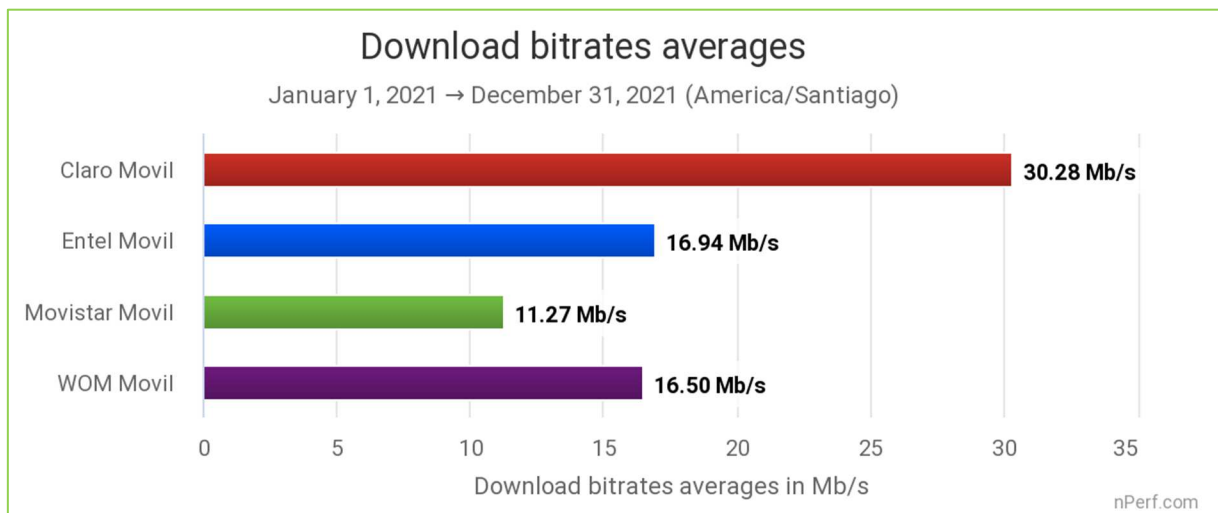

Tecnología	Velocidad	Navegación	Streaming
2G/3G/4G	35 252	18 287	14 191

(\*) 1 test completo (velocidad, navegación, streaming) = 3 tests unitarios.

El reparto global de tests por operador es el siguiente :

## 2.2 Tasa de éxito

La tasa de éxito corresponde a la cantidad de tests realizados con éxito dividida por la cantidad total de pruebas realizadas.

*El valor más alto es el mejor.*

**Los suscriptores de Claro disfrutaron de la mejor tasa de éxito en 2021.**

Este operador lleva siendo el mejor colocado desde 2018/2019 en nuestro barómetro.

## 2.3 Velocidades de descarga

*La velocidad más elevada es la mejor.*

**Claro ha ofrecido a sus suscriptores la mayor velocidad media de descarga en 2021.**

Sigue mostrando una superioridad abrumadora, con alrededor del doble de velocidad de descarga que sus más cercanos perseguidores, Entel y WOM.