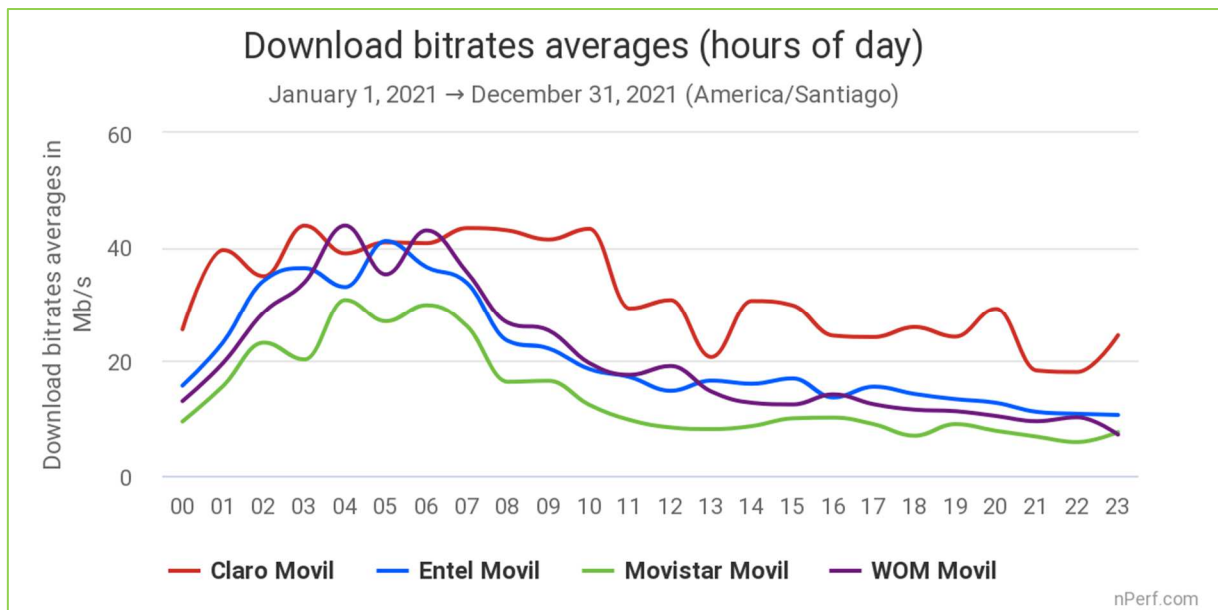

La velocidad más elevada es la mejor.

Este gráfico ilustra la buena capacidad de los operadores en ofrecer una velocidad constante durante todo el día y noche, cualquiera que sea la carga de la red (número de clientes conectados).

Los operadores siguen mostrando una leve caída de velocidad durante la noche. Por otra parte, Claro muestra una mayor capacidad a lo largo del día, especialmente de las 7 a las 10 de la mañana.