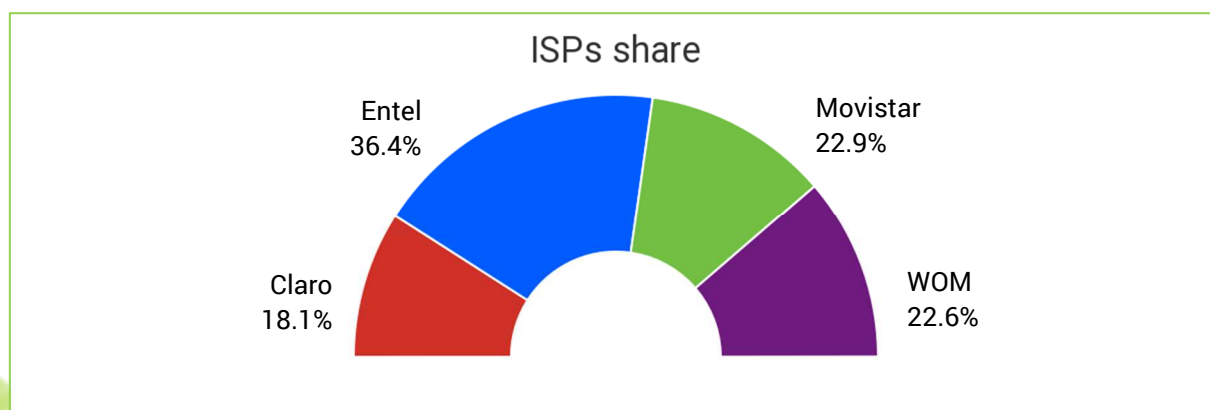

## 2 Resultados globales (2G → 4G)

Resultados, todas las generaciones móviles combinadas, de los tests realizados con terminales compatibles 4G o más.

### 2.1 Volumen y distribución de datos

La aplicación nPerf permite al usuario realizar una prueba completa, o cada prueba por separado.

Entre el **1 de enero de 2021** y el **31 de diciembre de 2021**, hemos contabilizado **516 735 tests** sobre las cuatro mayores redes de Internet móvil de Chile. Tras el filtrado, el reparto de los tests es el siguiente :

Tecnología	Velocidad	Navegación	Streaming
2G/3G/4G	35 252	18 287	14 191

(\*) 1 test completo (velocidad, navegación, streaming) = 3 tests unitarios.

El reparto global de tests por operador es el siguiente :