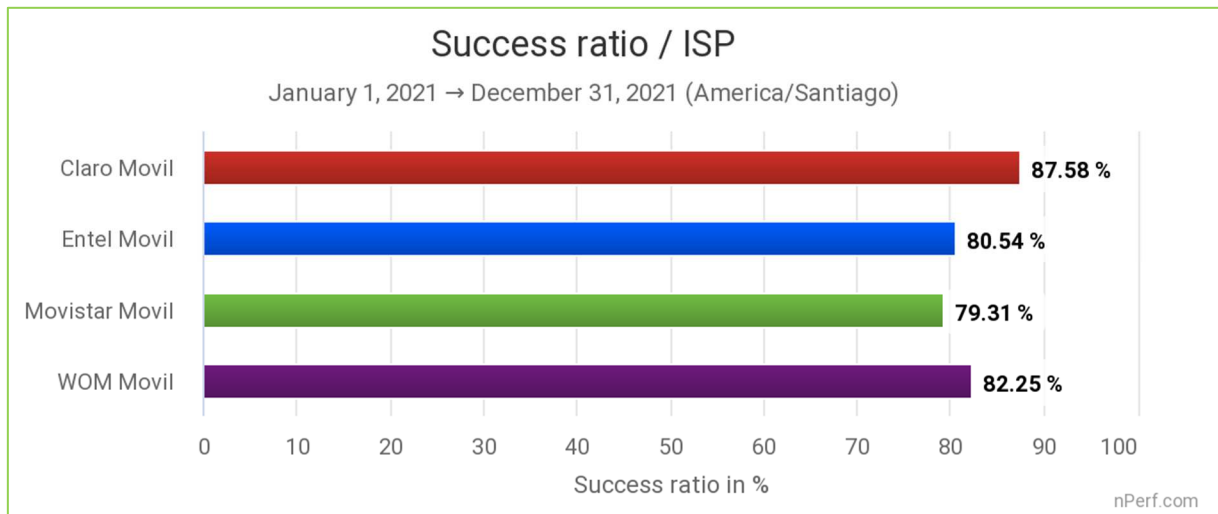

### 2.1 Volumen y distribución de datos

La aplicación nPerf permite al usuario realizar una prueba completa, o cada prueba por separado.

Entre el **1 de enero de 2021** y el **31 de diciembre de 2021**, hemos contabilizado **516 735 tests** sobre las cuatro mayores redes de Internet móvil de Chile. Tras el filtrado, el reparto de los tests es el siguiente :

Tecnología	Velocidad	Navegación	Streaming
2G/3G/4G	35 252	18 287	14 191

(\*) 1 test completo (velocidad, navegación, streaming) = 3 tests unitarios.

El reparto global de tests por operador es el siguiente :

## 2.2 Tasa de éxito

La tasa de éxito corresponde a la cantidad de tests realizados con éxito dividida por la cantidad total de pruebas realizadas.

*El valor más alto es el mejor.*

**Los suscriptores de Claro disfrutaron de la mejor tasa de éxito en 2021.**

Este operador lleva siendo el mejor colocado desde 2018/2019 en nuestro barómetro.