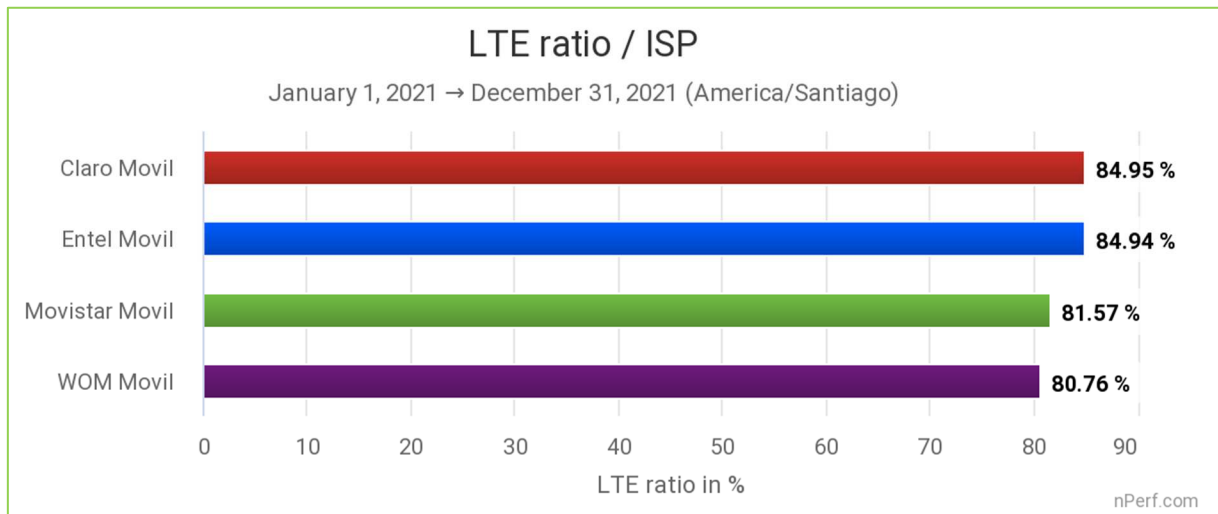

*El valor más alto es el mejor.*

**Claro ha ofrecido a sus suscriptores el mejor rendimiento en navegación web en 2021.**

## 2.6.2 Test de Streaming 2G/3G/4G

Medición de la calidad de visionado de un vídeo en YouTube.

*El valor más alto es el mejor.*

**Claro ha ofrecido a sus suscriptores el mejor rendimiento de streaming de video en 2021.**

## 2.7 Tasa de conexión 4G y 4G+

Los datos de nPerf permiten determinar las tasas de conexión 4G y 4G+. Estos indicadores se calculan a partir de los datos de los tests de la aplicación nPerf.

El principio es simple: para cada operador, se divide el número de pruebas realizadas en 4G y 4G+ por el número total de pruebas móviles. Por la relevancia del resultado, quedan excluidas de antemano las pruebas realizadas con terminales no compatibles con tecnología 4G/4G+.

## 2.7.1 Tasa de conexión 4G

Estadísticas basadas en 45 663 pruebas realizadas en terminales 4G. Lista completa de terminales 4G en apéndice.

*El valor más alto es el mejor.*

**Claro y Entel han proporcionado la mayor tasa de conexión 4G en 2021.**