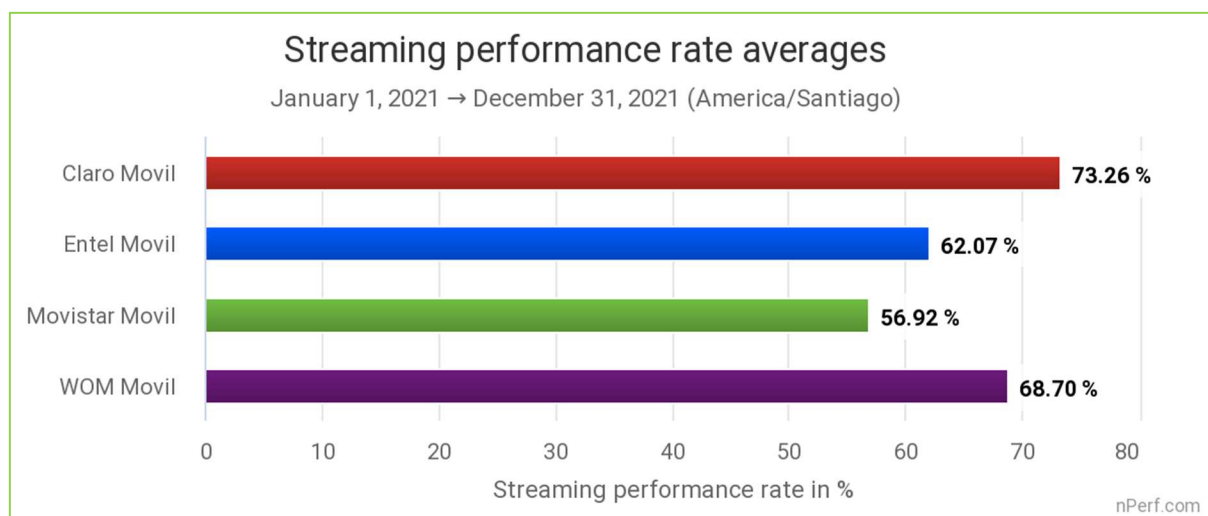

2.6.2 Test de Streaming 2G/3G/4G

Medición de la calidad de visionado de un vídeo en YouTube.

El valor más alto es el mejor.

Claro ha ofrecido a sus suscriptores el mejor rendimiento de streaming de video en 2021.

2.7 Tasa de conexión 4G y 4G+

Los datos de nPerf permiten determinar las tasas de conexión 4G y 4G+. Estos indicadores se calculan a partir de los datos de los tests de la aplicación nPerf.

El principio es simple: para cada operador, se divide el número de pruebas realizadas en 4G y 4G+ por el número total de pruebas móviles. Por la relevancia del resultado, quedan excluidas de antemano las pruebas realizadas con terminales no compatibles con tecnología 4G/4G+.

Nota importante: no existe la posibilidad de distinguir las ofertas comerciales. Como consecuencia de ello, aunque pocos, los usuarios que no se benefician de un plan 4G(+), pero que tienen un móvil 4G no quedan excluidos de los resultados.