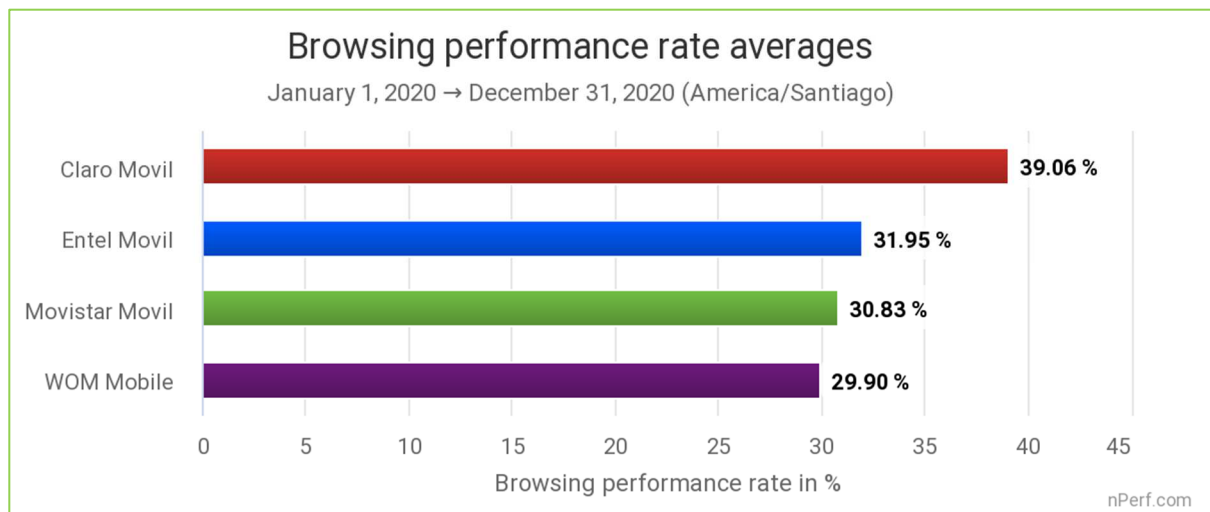

La mayoría de los operadores experimentan una caída en la velocidad durante la noche.

2.4 Velocidades de subida o carga 2G/3G/4G

La velocidad más elevada es la mejor.

Los suscriptores de **Claro** se beneficiaron de la mejor velocidad de subida de Internet en 2020.

La velocidad más elevada es la mejor.

Este gráfico ilustra la capacidad de los proveedores para mantener una velocidad de carga constante durante 2020, independientemente de la carga de la red (número de clientes conectados).

Las velocidades de carga de Entel y Claro están próximas en 2020.

2.5 Tiempo de respuesta (latencia) 2G/3G/4G

El tiempo de respuesta más bajo es el mejor.

Movistar y Claro han ofrecido en promedio los mejores tiempos de respuesta o latencia a sus abonados durante 2020. Estas latencias se calculan en servidores alojados en Chile y en servidores alojados en países limítrofes, por lo que **nPerf invita a todos los operadores de telefonía móvil a [hospedar rápida y gratuitamente servidores en nPerf](#) para reflejar mejor las latencias locales.**

El valor más alto es la mejor.

Los suscriptores de **Claro** disfrutaron de la mejor navegación en Internet en 2020.

2.7 Test de Streaming 2G/3G/4G

Medición de la calidad del visionado de un vídeo en la plataforma YouTube.