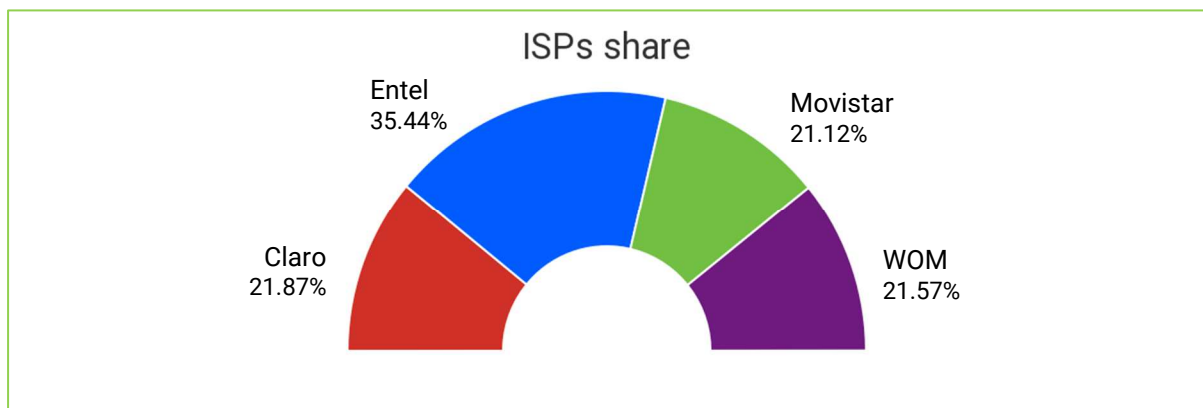

La puntuación final de Claro se estabilizó durante el segundo semestre de 2020, mientras que la de **Entel** ha progresado, por lo que una dura batalla se anuncia para 2021 entre estos dos operadores.

2 Resultados generales, 2G/3G/4G

Resultados, todas las generaciones móviles combinadas, de los test realizados en terminales compatibles con el 4G.

2.1 Volumen de datos y distribución

La aplicación nPerf permite al usuario realizar una prueba completa o cada prueba por separado

Entre el **1 de enero de 2020** y el **31 de diciembre de 2020**, hemos contabilizado **320.541 test**, repartidos de esta manera, tras el filtrado:

Technología	Velocidad	Navegación	Streaming
2G/3G/4G	25.934	12.437	7.438

Reparto de test por operador

2.2 Tasa de éxito 2G/3G/4G

La tasa de éxito es la cantidad de test realizados con éxito en comparación con la cantidad de pruebas realizadas en total.

El valor más alto es la mejor.