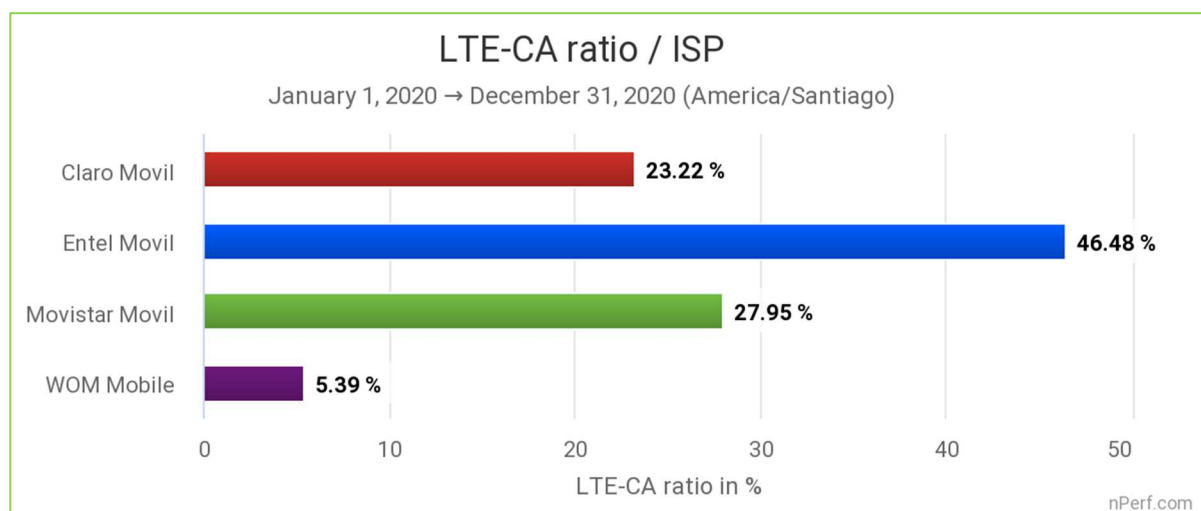

2.8.1 Tasa de conexión 4G

Estadísticas basadas en 28.742 pruebas realizadas en terminales 4G. Lista de terminales 4G en anexo.

El valor más alto es la mejor.

Claro y Entel han obtenido unas tasas de conexión 4G similares en 2020.

2.8.2 Tasa de conexión 4G+

Estadísticas basadas en 18.949 pruebas realizadas en terminales 4G+. Lista de terminales 4G+ en anexo.

El valor más alto es la mejor.

Entel ha obtenido la mejor tasa de conexión 4G+ en 2020.

2.9 Puntuaciones nPerf, todas las tecnologías móviles

La puntuación nPerf reflejada en nPoints da una imagen global de la calidad de la conexión. Tiene en cuenta las velocidades medidas (2/3/ la de descarga + 1/3 la de subida) y la latencia o tiempo de respuesta. Estos valores son calculados sobre una escala logarítmica de manera que mejor se represente la percepción que tiene un usuario.

Así, esta puntuación refleja la calidad global de la conexión para un uso estándar por el gran público.

La puntuación más alta es la mejor.

Los clientes de Claro disfrutaron del mejor rendimiento de Internet móvil en 2020.