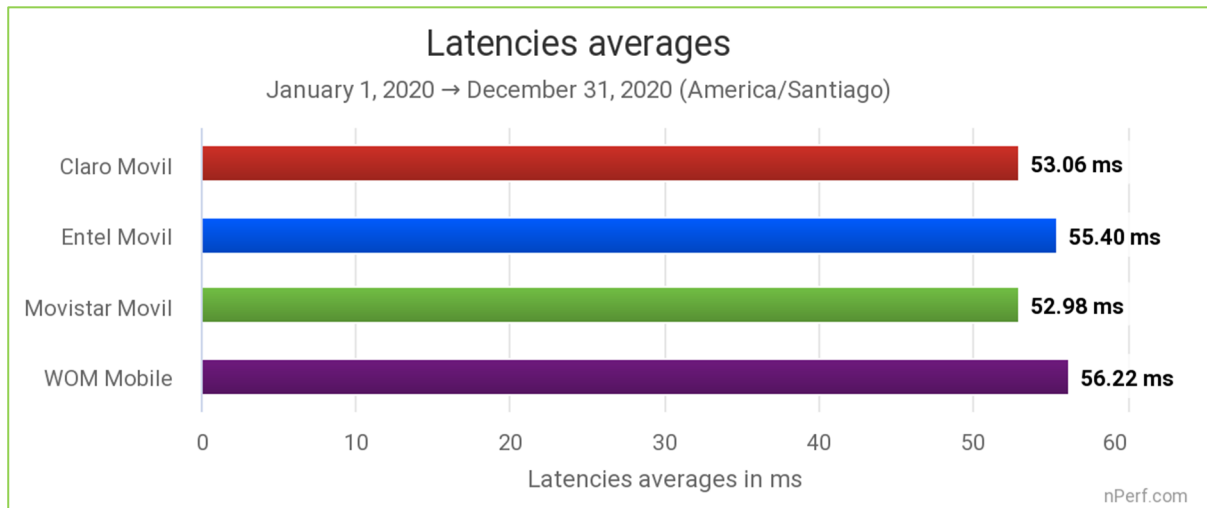

Las velocidades de Claro se mantienen estables, mientras que las de Entel y Movistar han caído como consecuencia del confinamiento de la población.

La velocidad más elevada es la mejor.

Este gráfico ilustra la buena capacidad de los operadores en ofrecer una velocidad constante durante todo el día y noche, cualquiera que sea la carga de la red (número de clientes conectados).

La mayoría de los operadores experimentan una caída en la velocidad durante la noche.

2.4 Velocidades de subida o carga 2G/3G/4G

La velocidad más elevada es la mejor.

Los suscriptores de **Claro** se beneficiaron de la mejor velocidad de subida de Internet en 2020.

La velocidad más elevada es la mejor.

Este gráfico ilustra la capacidad de los proveedores para mantener una velocidad de carga constante durante 2020, independientemente de la carga de la red (número de clientes conectados).

Las velocidades de carga de Entel y Claro están próximas en 2020.

2.5 Tiempo de respuesta (latencia) 2G/3G/4G

El tiempo de respuesta más bajo es el mejor.

Movistar y Claro han ofrecido en promedio los mejores tiempos de respuesta o latencia a sus abonados durante 2020. Estas latencias se calculan en servidores alojados en Chile y en servidores alojados en países limítrofes, por lo que **nPerf invita a todos los operadores de telefonía móvil a [hospedar rápida y gratuitamente servidores en nPerf](#) para reflejar mejor las latencias locales.**