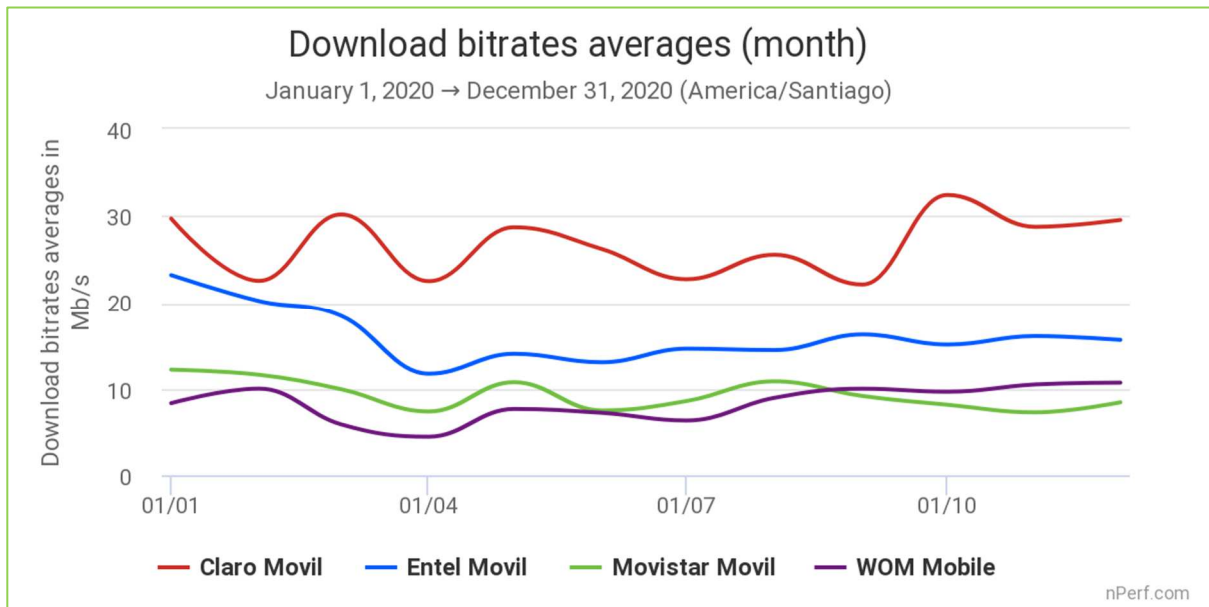

Entre el **1 de enero de 2020** y el **31 de diciembre de 2020**, hemos contabilizado **320.541 test**, repartidos de esta manera, tras el filtrado:

Technología	Velocidad	Navegación	Streaming
2G/3G/4G	25.934	12.437	7.438

Reparto de test por operador

2.2 Tasa de éxito 2G/3G/4G

La tasa de éxito es la cantidad de test realizados con éxito en comparación con la cantidad de pruebas realizadas en total.

El valor más alto es la mejor.

Los abonados de **Claro** lograron la mejor tasa de éxito de 2020.

2.3 Velocidades de descarga 2G/3G/4G

La velocidad más elevada es la mejor.

Los clientes de **Claro** se beneficiaron de la mejor velocidad de descarga de Internet en 2020.

La velocidad más elevada es la mejor.

Este gráfico ilustra la capacidad de los proveedores para mantener una velocidad de descarga constante durante 2020, independientemente de la carga de la red (número de clientes conectados).