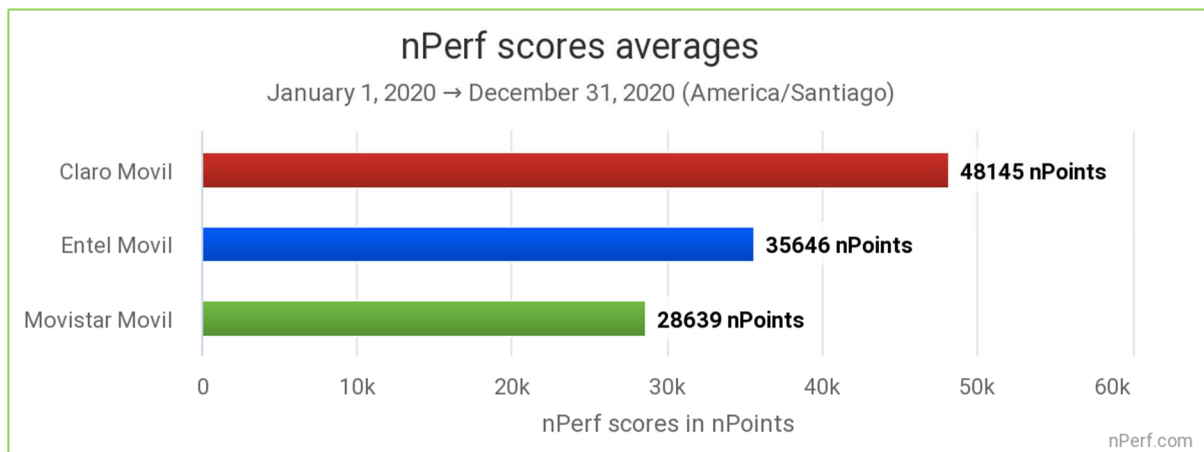

2.8.1 Tasa de conexión 4G

Estadísticas basadas en 28.742 pruebas realizadas en terminales 4G. Lista de terminales 4G en anexo.

El valor más alto es la mejor.

Claro y Entel han obtenido unas tasas de conexión 4G similares en 2020.

2.8.2 Tasa de conexión 4G+

Estadísticas basadas en 18.949 pruebas realizadas en terminales 4G+. Lista de terminales 4G+ en anexo.

El valor más alto es la mejor.

Entel ha obtenido la mejor tasa de conexión 4G+ en 2020.

2.9 Puntuaciones nPerf, todas las tecnologías móviles

La puntuación nPerf reflejada en nPoints da una imagen global de la calidad de la conexión. Tiene en cuenta las velocidades medidas (2/3/ la de descarga + 1/3 la de subida) y la latencia o tiempo de respuesta. Estos valores son calculados sobre una escala logarítmica de manera que mejor se represente la percepción que tiene un usuario.

Así, esta puntuación refleja la calidad global de la conexión para un uso estándar por el gran público.

La puntuación más alta es la mejor.

Los clientes de Claro disfrutaron del mejor rendimiento de Internet móvil en 2020.