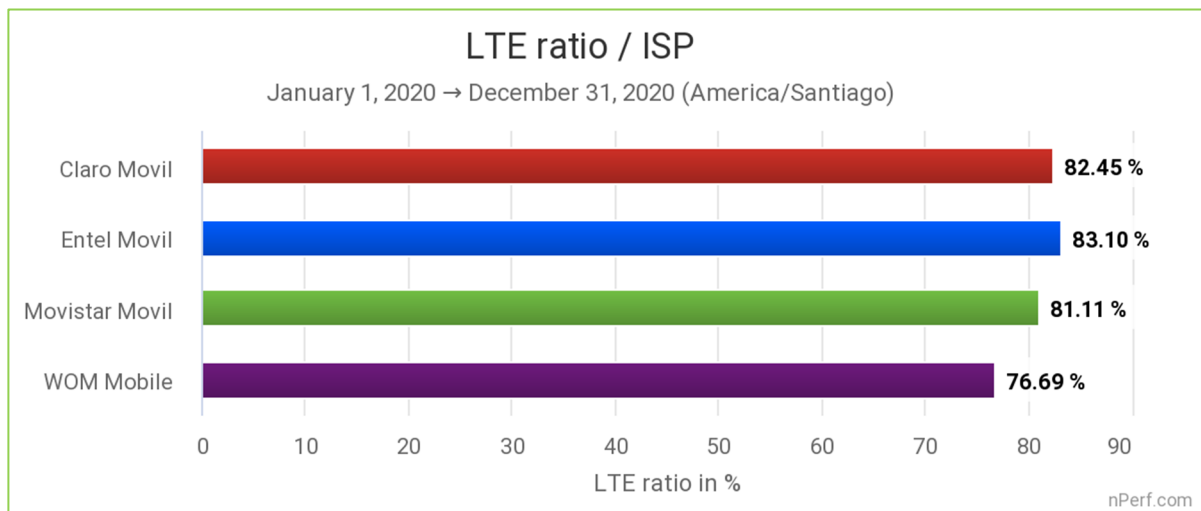

El valor más alto es la mejor.

Claro y Entel han obtenido unas tasas de conexión 4G similares en 2020.

2.8.2 Tasa de conexión 4G+

Estadísticas basadas en 18.949 pruebas realizadas en terminales 4G+. Lista de terminales 4G+ en anexo.