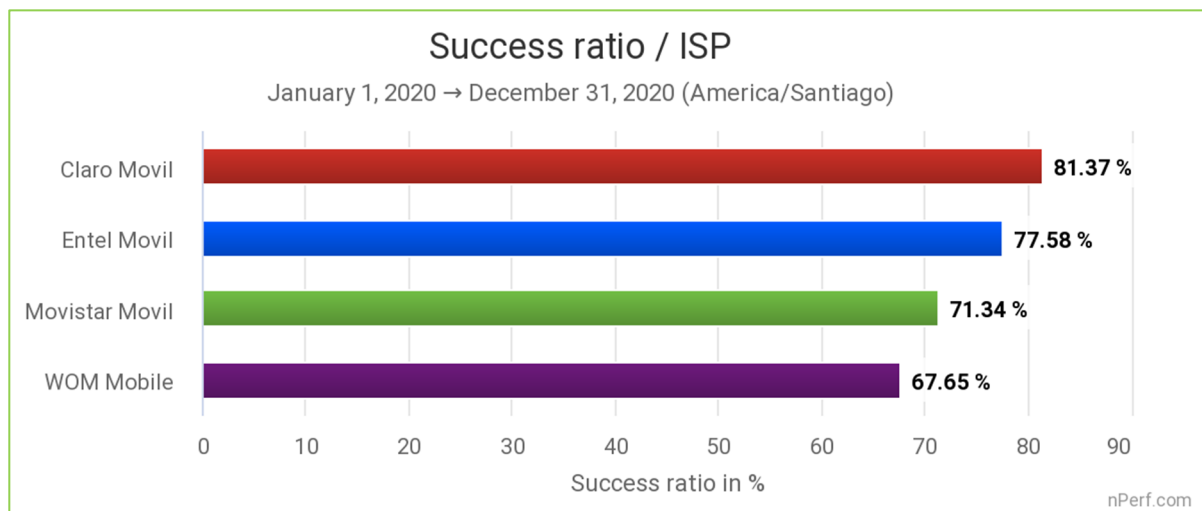

La puntuación final de Claro se estabilizó durante el segundo semestre de 2020, mientras que la de **Entel** ha progresado, por lo que una dura batalla se anuncia para 2021 entre estos dos operadores.

Entre el **1 de enero de 2020** y el **31 de diciembre de 2020**, hemos contabilizado **320.541 test**, repartidos de esta manera, tras el filtrado:

Technología	Velocidad	Navegación	Streaming
2G/3G/4G	25.934	12.437	7.438

Reparto de test por operador

2.2 Tasa de éxito 2G/3G/4G

La tasa de éxito es la cantidad de test realizados con éxito en comparación con la cantidad de pruebas realizadas en total.

El valor más alto es la mejor.

Los abonados de **Claro** lograron la mejor tasa de éxito de 2020.

2.3 Velocidades de descarga 2G/3G/4G

La velocidad más elevada es la mejor.

Los clientes de **Claro** se beneficiaron de la mejor velocidad de descarga de Internet en 2020.