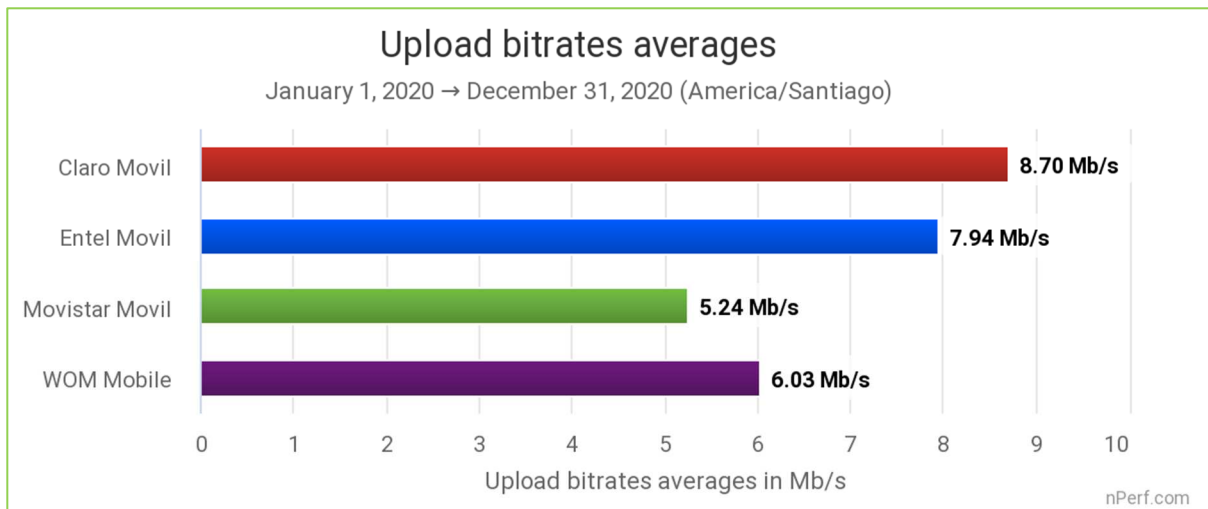

La velocidad más elevada es la mejor.

Este gráfico ilustra la capacidad de los proveedores para mantener una velocidad de descarga constante durante 2020, independientemente de la carga de la red (número de clientes conectados).

Las velocidades de Claro se mantienen estables, mientras que las de Entel y Movistar han caído como consecuencia del confinamiento de la población.

La velocidad más elevada es la mejor.

Este gráfico ilustra la buena capacidad de los operadores en ofrecer una velocidad constante durante todo el día y noche, cualquiera que sea la carga de la red (número de clientes conectados).

La mayoría de los operadores experimentan una caída en la velocidad durante la noche.

2.4 Velocidades de subida o carga 2G/3G/4G

La velocidad más elevada es la mejor.

Los suscriptores de **Claro** se beneficiaron de la mejor velocidad de subida de Internet en 2020.

La velocidad más elevada es la mejor.

Este gráfico ilustra la capacidad de los proveedores para mantener una velocidad de carga constante durante 2020, independientemente de la carga de la red (número de clientes conectados).