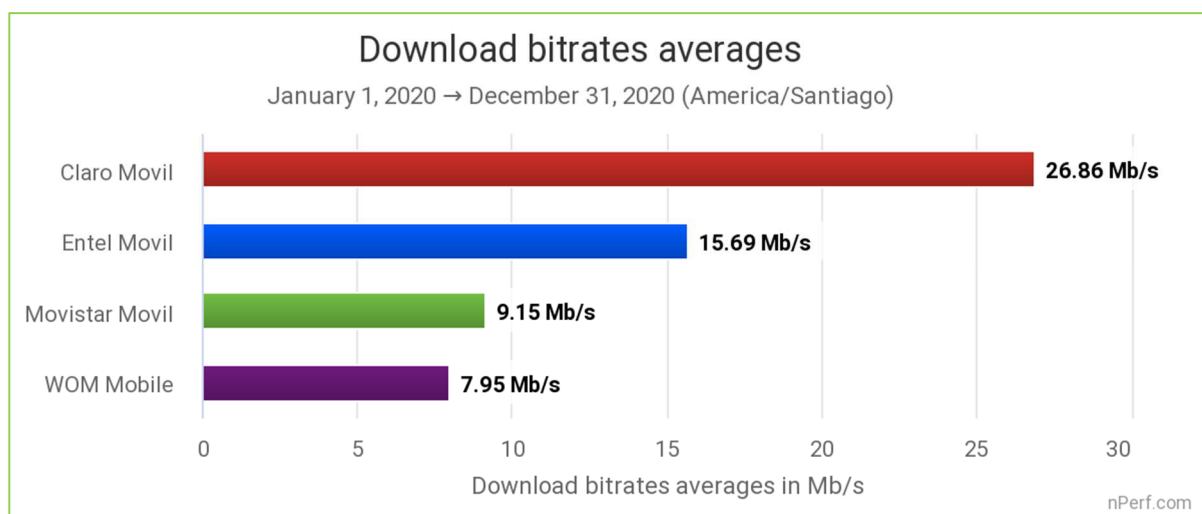

Reparto de test por operador

2.2 Tasa de éxito 2G/3G/4G

La tasa de éxito es la cantidad de test realizados con éxito en comparación con la cantidad de pruebas realizadas en total.

El valor más alto es la mejor.

Los abonados de **Claro** lograron la mejor tasa de éxito de 2020.

2.3 Velocidades de descarga 2G/3G/4G

La velocidad más elevada es la mejor.

Los clientes de **Claro** se beneficiaron de la mejor velocidad de descarga de Internet en 2020.