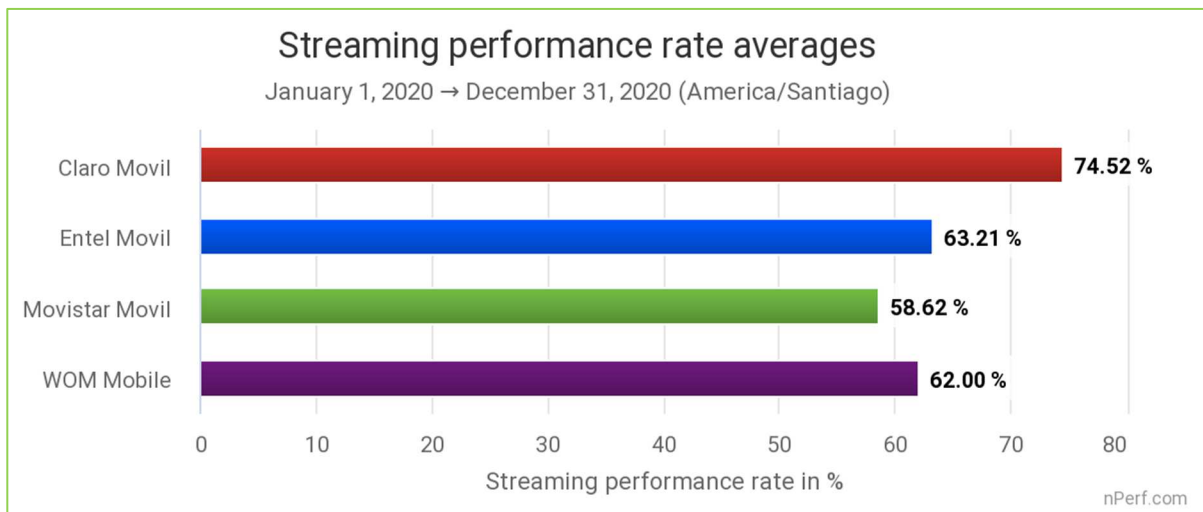

Las velocidades de carga de Entel y Claro están próximas en 2020.

2.5 Tiempo de respuesta (latencia) 2G/3G/4G

El tiempo de respuesta más bajo es el mejor.

Movistar y Claro han ofrecido en promedio los mejores tiempos de respuesta o latencia a sus abonados durante 2020. Estas latencias se calculan en servidores alojados en Chile y en servidores alojados en países limítrofes, por lo que **nPerf invita a todos los operadores de telefonía móvil a [hospedar rápida y gratuitamente servidores en nPerf](#) para reflejar mejor las latencias locales.**

2.6 Test de Navegación 2G/3G/4G

Rendimiento medio de los tiempos de carga de 5 páginas web muy frecuentadas por los usuarios chilenos en Internet (excluyendo YouTube que forma parte del siguiente test).

El valor más alto es la mejor.

Los suscriptores de **Claro** disfrutaron de la mejor navegación en Internet en 2020.

2.7 Test de Streaming 2G/3G/4G

Medición de la calidad del visionado de un vídeo en la plataforma YouTube.