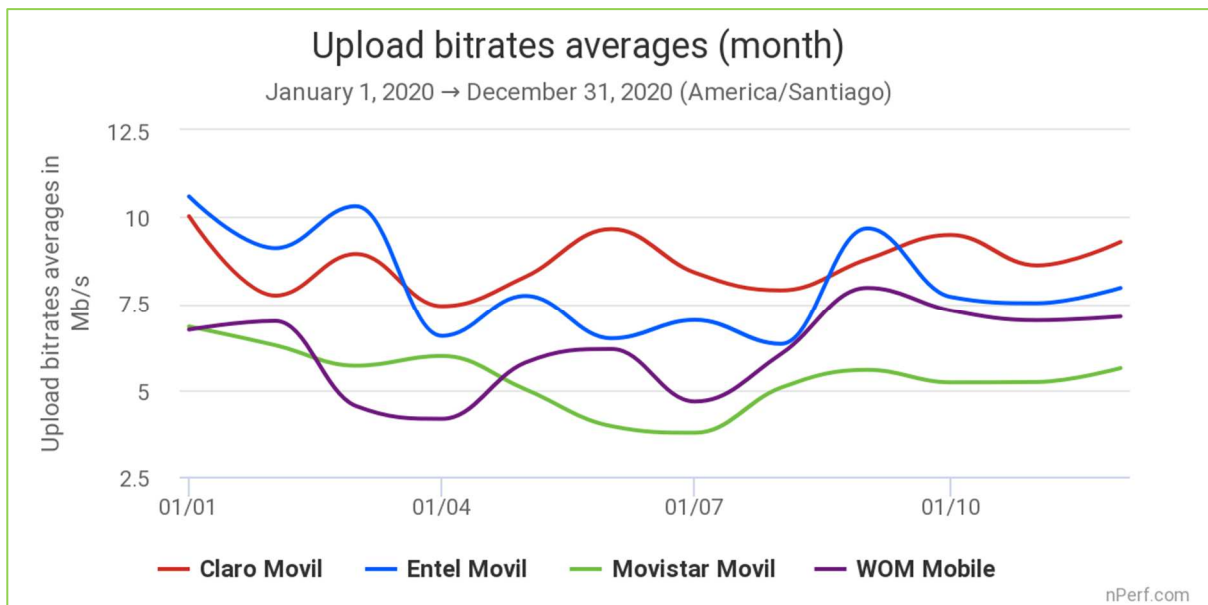

La velocidad más elevada es la mejor.

Este gráfico ilustra la capacidad de los proveedores para mantener una velocidad de descarga constante durante 2020, independientemente de la carga de la red (número de clientes conectados).

Las velocidades de Claro se mantienen estables, mientras que las de Entel y Movistar han caído como consecuencia del confinamiento de la población.

La velocidad más elevada es la mejor.

Este gráfico ilustra la buena capacidad de los operadores en ofrecer una velocidad constante durante todo el día y noche, cualquiera que sea la carga de la red (número de clientes conectados).

La mayoría de los operadores experimentan una caída en la velocidad durante la noche.

2.4 Velocidades de subida o carga 2G/3G/4G

La velocidad más elevada es la mejor.

Los suscriptores de **Claro** se beneficiaron de la mejor velocidad de subida de Internet en 2020.

La velocidad más elevada es la mejor.

Este gráfico ilustra la capacidad de los proveedores para mantener una velocidad de carga constante durante 2020, independientemente de la carga de la red (número de clientes conectados).