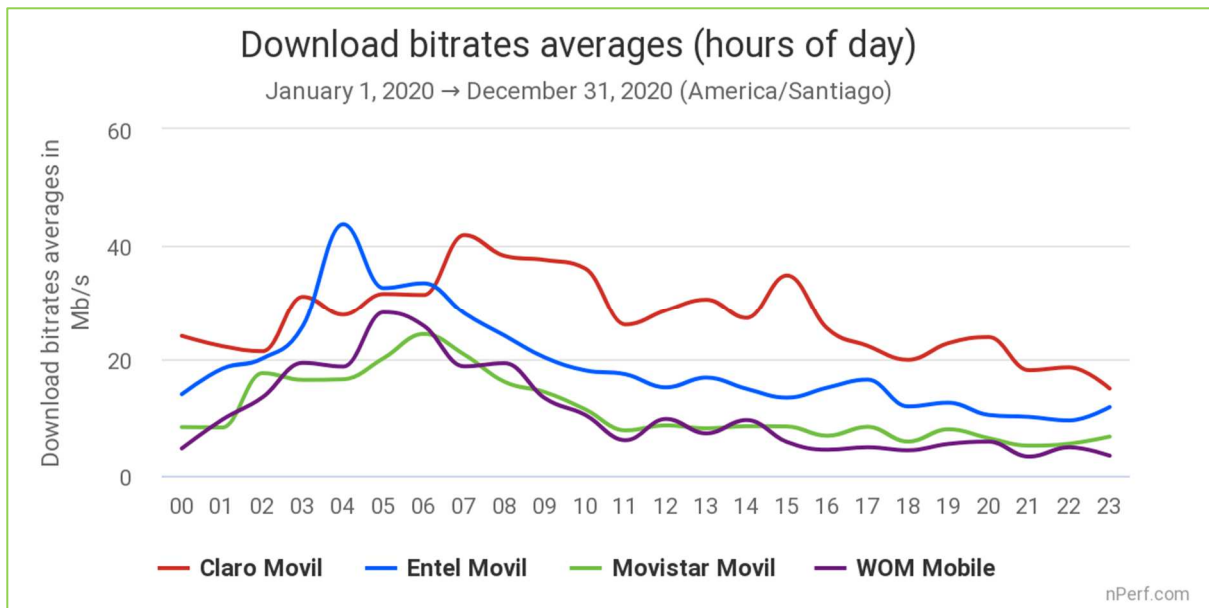

Reparto de test por operador

2.2 Tasa de éxito 2G/3G/4G

La tasa de éxito es la cantidad de test realizados con éxito en comparación con la cantidad de pruebas realizadas en total.

El valor más alto es la mejor.

Los abonados de **Claro** lograron la mejor tasa de éxito de 2020.

2.3 Velocidades de descarga 2G/3G/4G

La velocidad más elevada es la mejor.

Los clientes de **Claro** se beneficiaron de la mejor velocidad de descarga de Internet en 2020.

La velocidad más elevada es la mejor.

Este gráfico ilustra la capacidad de los proveedores para mantener una velocidad de descarga constante durante 2020, independientemente de la carga de la red (número de clientes conectados).

Las velocidades de Claro se mantienen estables, mientras que las de Entel y Movistar han caído como consecuencia del confinamiento de la población.

La velocidad más elevada es la mejor.

Este gráfico ilustra la buena capacidad de los operadores en ofrecer una velocidad constante durante todo el día y noche, cualquiera que sea la carga de la red (número de clientes conectados).