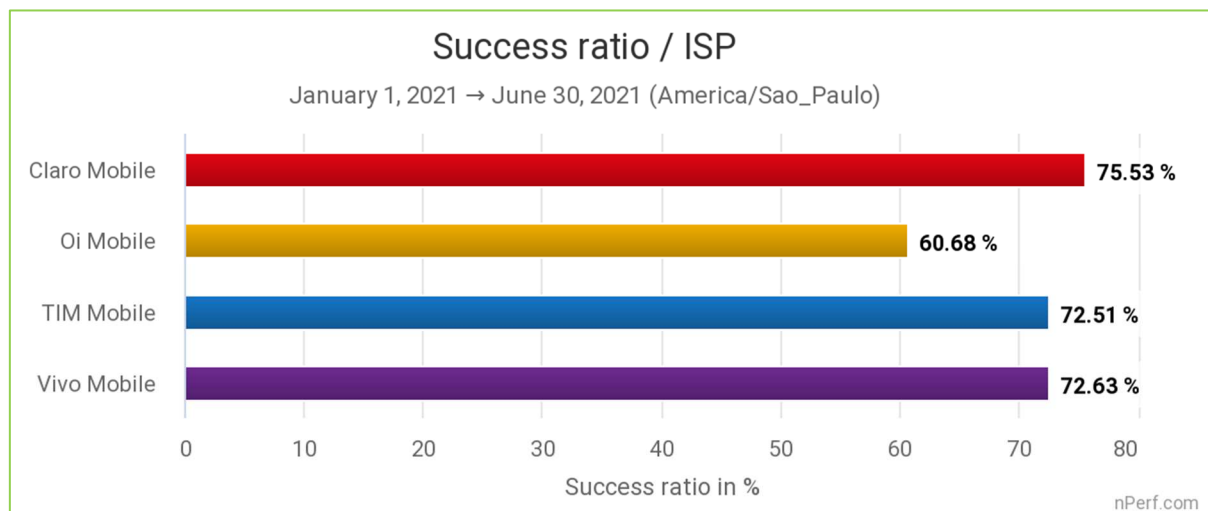

### 2.1 Volume e distribuição de dados

Desde **1 de janeiro 2021 até 30 de junho 2021**, foram contabilizados **404 017 testes**, distribuídos da seguinte forma depois de serem filtrados:

Velocidade	Navegação	Streaming
190 741	117 970	30 176

Repartição dos testes por operador

## 2.2 A taxa de sucesso 2G/3G/4G

**A Claro proporcionou, em média, a melhor taxa de sucesso no primeiro semestre de 2021.**