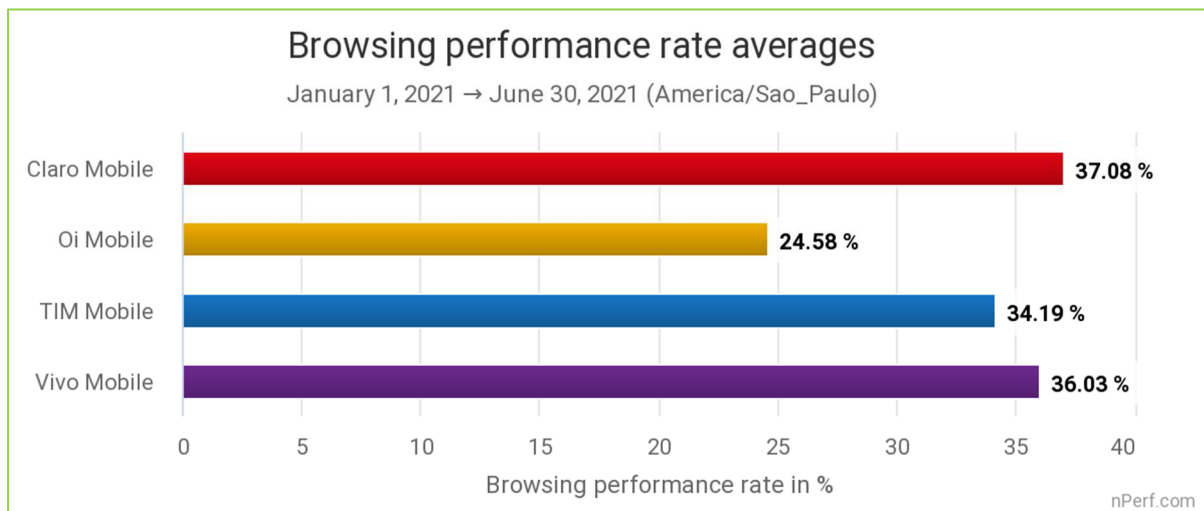

## 2.4 As velocidades de upload 2G/3G/4G

*A velocidade mais elevada é a melhor.*

**A Claro ofereceu, em média, a melhor velocidade de upload no primeiro semestre de 2021.**

As velocidades de upload aumentassem em média 51% em comparação com 2020, depois do confinamento da população [Covid 19].

## 2.5 A latência (tempo de resposta) 2G/3G/4G

*O tempo de resposta mais baixo é o melhor.*

**A Vivo ofereceu, em média, o melhor tempo de resposta (latência) no primeiro semestre de 2021.**

A latência media melhorou em média de 9 ms, em comparação com 2020, depois do confinamento da população [Covid 19].

## 2.6 O teste de navegação 2G/3G/4G

Tem como objetivo medir com precisão o tempo de carga dos 5 sítios web mais visitados pelos internautas brasileiros (O YouTube fica excluído. Faz parte do próximo teste).

*O maior valor é o melhor.*

**A Claro ofereceu, em média, a melhor navegação no primeiro semestre de 2021.**