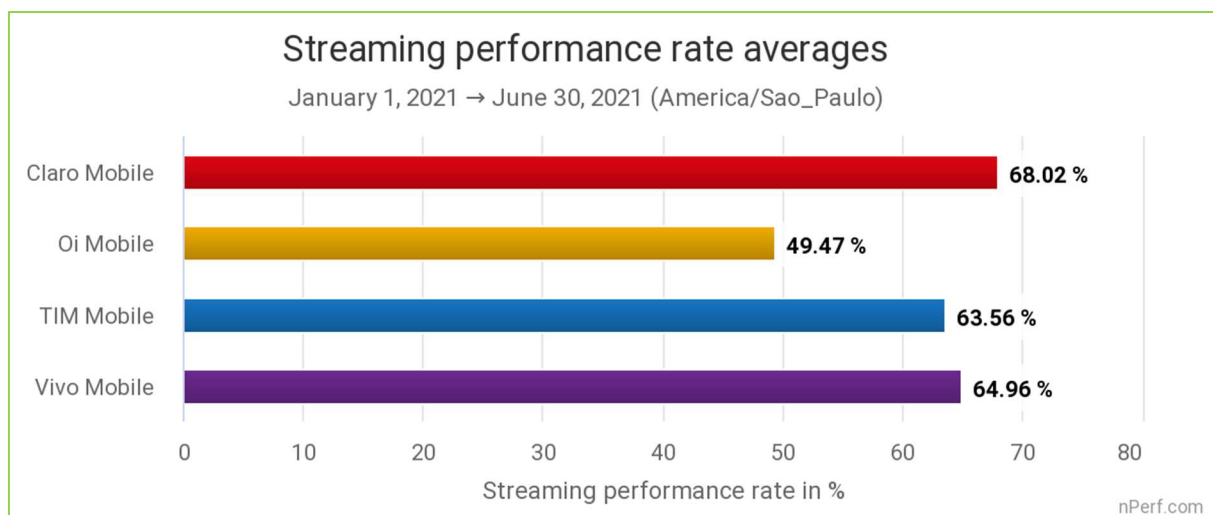

O maior valor é o melhor.

A Claro ofereceu, em média, o melhor streaming vídeo no primeiro semestre de 2021.