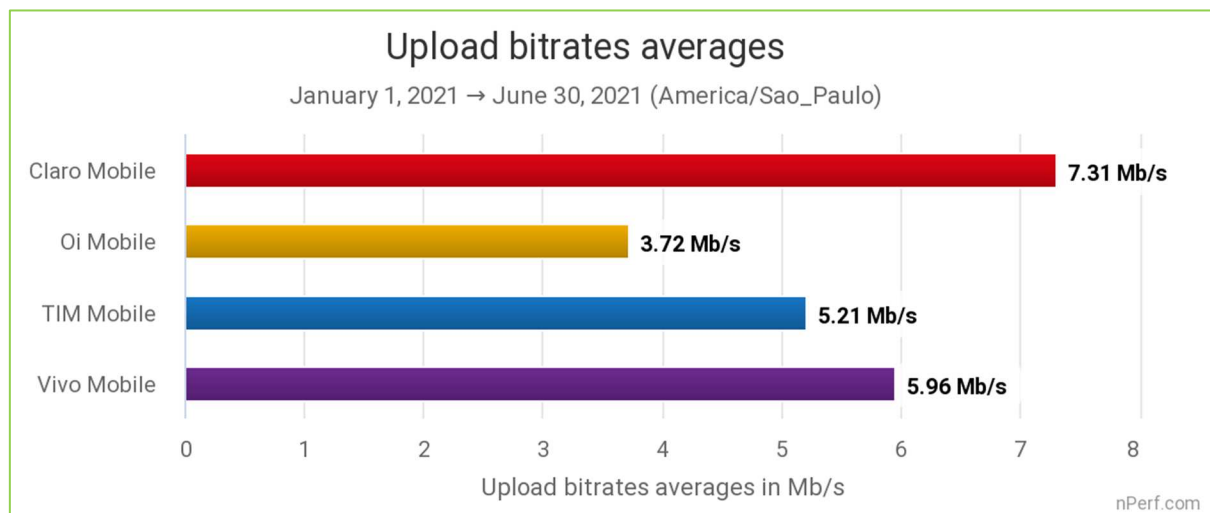

## 2.2 A taxa de sucesso 2G/3G/4G

**A Claro proporcionou, em média, a melhor taxa de sucesso no primeiro semestre de 2021.**

## 2.3 As velocidades de download 2G/3G/4G

*A velocidade mais elevada é a melhor.*

**A Claro ofereceu, em média, a melhor velocidade de download no primeiro semestre de 2021.**

As velocidades de download aumentassem em média 44% em comparação com 2020, depois do confinamento da população [Covid 19].

## 2.4 As velocidades de upload 2G/3G/4G

*A velocidade mais elevada é a melhor.*

**A Claro ofereceu, em média, a melhor velocidade de upload no primeiro semestre de 2021.**

As velocidades de upload aumentassem em média 51% em comparação com 2020, depois do confinamento da população [Covid 19].