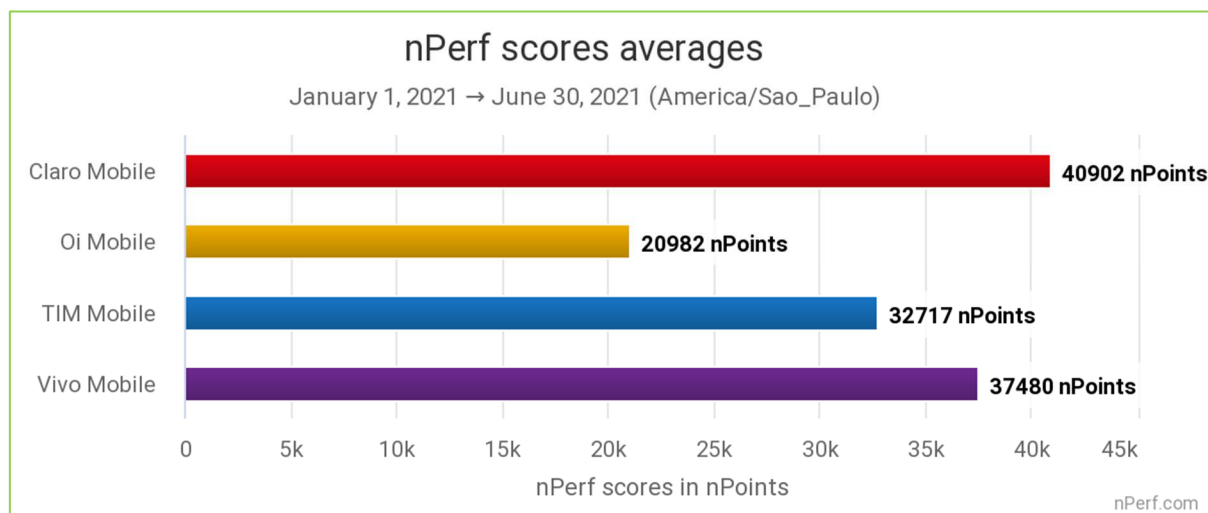

## 2.8 A taxa de ligação por 4G

A nPerf toma em consideração os testes feitos por 4G. Excluimos todos os testes realizados em terminais que não permitem o 4G.

Nota importante: os utilizadores que não beneficiam de uma oferta de 4G, mas têm um celular 4G, não são excluídos.

Terminais 4G : **334 417 testes realizados na nPerf.**

*O maior valor é o melhor.*

**A TIM ofereceu, em média, a melhor taxa de ligação 4G no primeiro semestre de 2021.**

## 2.9 O escore nPerf 2G/3G/4G

O score nPerf, expresso em nPoints, oferece uma imagem global da qualidade de uma ligação. A pontuação nPerf leva em consideração a **velocidade medida (2/3 download + 1/3 upload), latência e é igualmente afetado pelos testes de QoS, em partes iguais (navegação/streaming)**. O valor dos pontos relativos aos débitos e latência é calculado em uma escala logarítmica para melhor representar a percepção do usuário. Assim, essa pontuação reflete a qualidade geral da conexão **sentida pelo usuário**.

*A maior pontuação é a melhor.*

**Os clientes da Claro se beneficiaram do melhor desempenho da Internet móvel no primeiro semestre de 2021 no Brasil.**

Graças ao aplicativo nPerf, você pode encontrar este indicador global diretamente no seu smartphone ou tablet em «Compartilhar» no final do teste completo. O score é atualizado em tempo real.