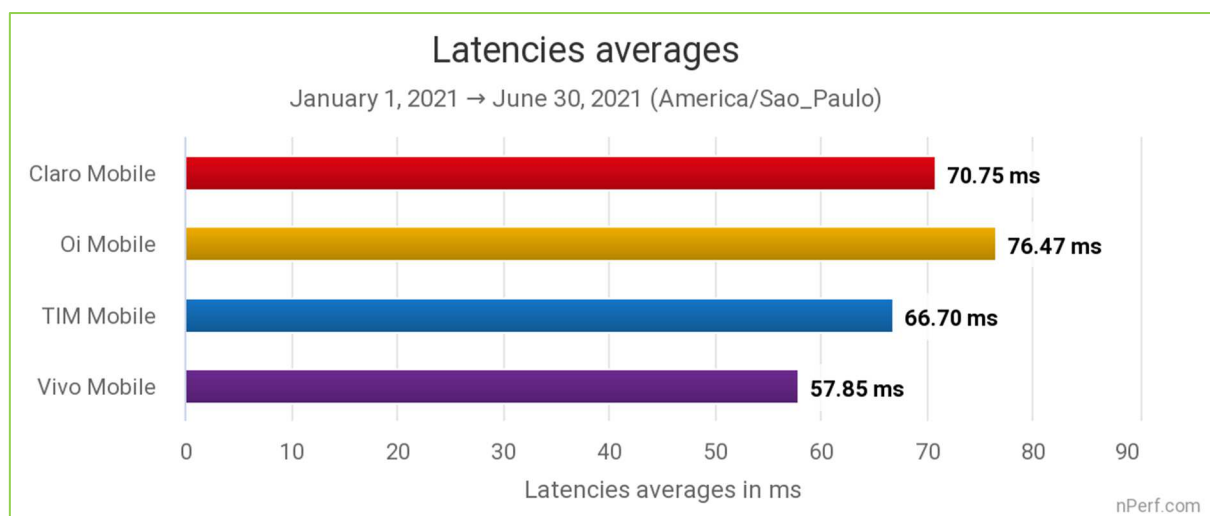

## 2.3 As velocidades de download 2G/3G/4G

*A velocidade mais elevada é a melhor.*

**A Claro ofereceu, em média, a melhor velocidade de download no primeiro semestre de 2021.**

As velocidades de download aumentassem em média 44% em comparação com 2020, depois do confinamento da população [Covid 19].

## 2.4 As velocidades de upload 2G/3G/4G

*A velocidade mais elevada é a melhor.*

**A Claro ofereceu, em média, a melhor velocidade de upload no primeiro semestre de 2021.**

As velocidades de upload aumentassem em média 51% em comparação com 2020, depois do confinamento da população [Covid 19].

## 2.5 A latência (tempo de resposta) 2G/3G/4G

*O tempo de resposta mais baixo é o melhor.*

**A Vivo ofereceu, em média, o melhor tempo de resposta (latência) no primeiro semestre de 2021.**

A latência media melhorou em média de 9 ms, em comparação com 2020, depois do confinamento da população [Covid 19].

## 2.6 O teste de navegação 2G/3G/4G

Tem como objetivo medir com precisão o tempo de carga dos 5 sítios web mais visitados pelos internautas brasileiros (O YouTube fica excluído. Faz parte do próximo teste).