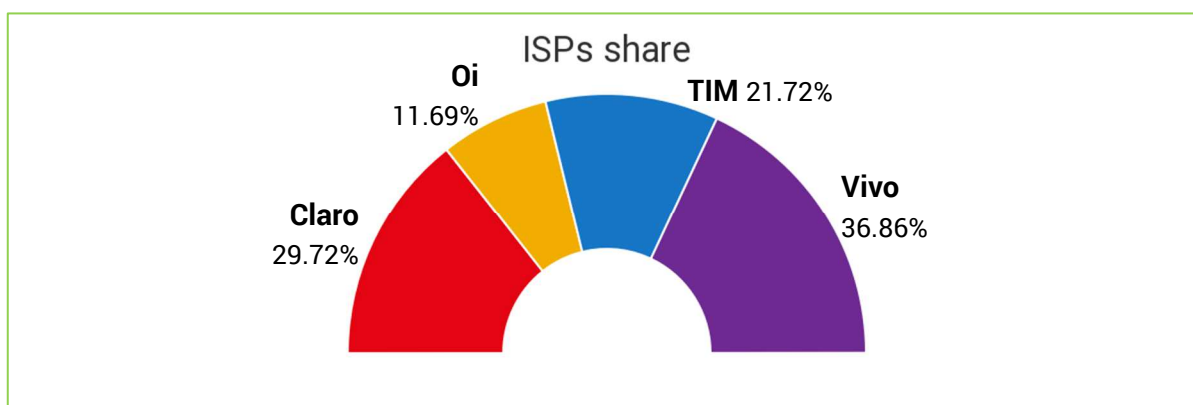

1.2 Nossa análise

A Claro confirma o lugar de líder indiscutível no desempenho na Internet das ligações à Internet móveis no Brasil. A operadora é nº 1 em quase todos os indicadores, como em anos anteriores.

A Vivo ofereceu novamente o melhor tempo de resposta (latência) no primeiro semestre de 2021, e TIM a melhor taxa de ligação 4G !

O desempenho de todas as operadoras caiu consideravelmente durante o primeiro semestre de 2020 devido ao confinamento da população [COVID 19] e, portanto, ainda não alcançou totalmente o nível anterior a este evento. Vamos prestar atenção nisso no final do ano 2021.

2 Resultados gerais 2G/3G/4G

2.1 Volume e distribuição de dados

Desde **1 de janeiro 2021 até 30 de junho 2021**, foram contabilizados **404 017 testes**, distribuídos da seguinte forma depois de serem filtrados:

Velocidade	Navegação	Streaming
190 741	117 970	30 176

Repartição dos testes por operador