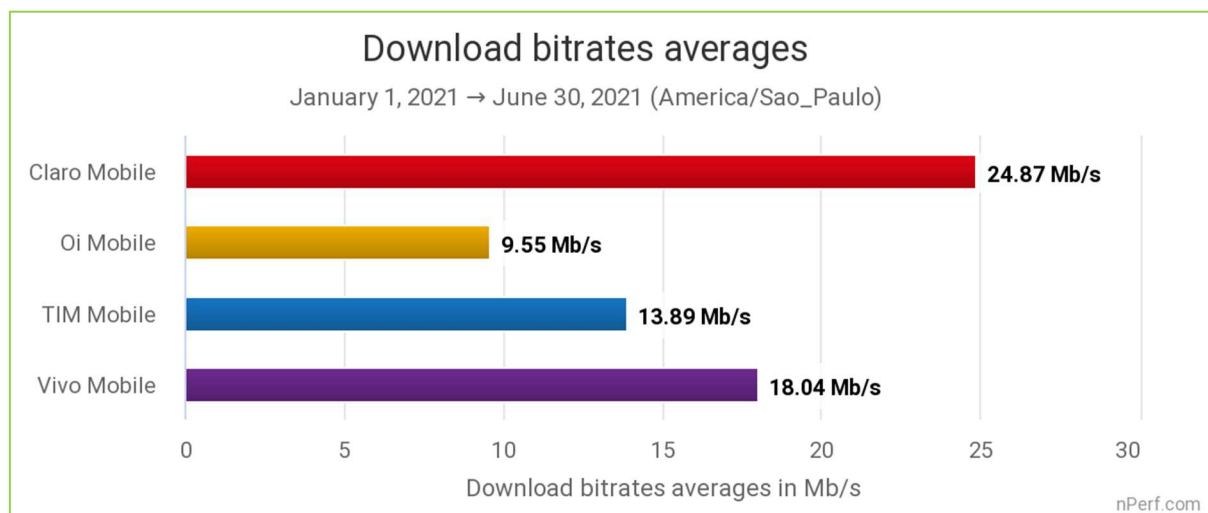

### 2.1 Volume e distribuição de dados

Desde **1 de janeiro 2021 até 30 de junho 2021**, foram contabilizados **404 017 testes**, distribuídos da seguinte forma depois de serem filtrados:

Velocidade	Navegação	Streaming
190 741	117 970	30 176

Repartição dos testes por operador

## 2.2 A taxa de sucesso 2G/3G/4G

**A Claro proporcionou, em média, a melhor taxa de sucesso no primeiro semestre de 2021.**

## 2.3 As velocidades de download 2G/3G/4G

*A velocidade mais elevada é a melhor.*

**A Claro ofereceu, em média, a melhor velocidade de download no primeiro semestre de 2021.**

As velocidades de download aumentassem em média 44% em comparação com 2020, depois do confinamento da população [Covid 19].