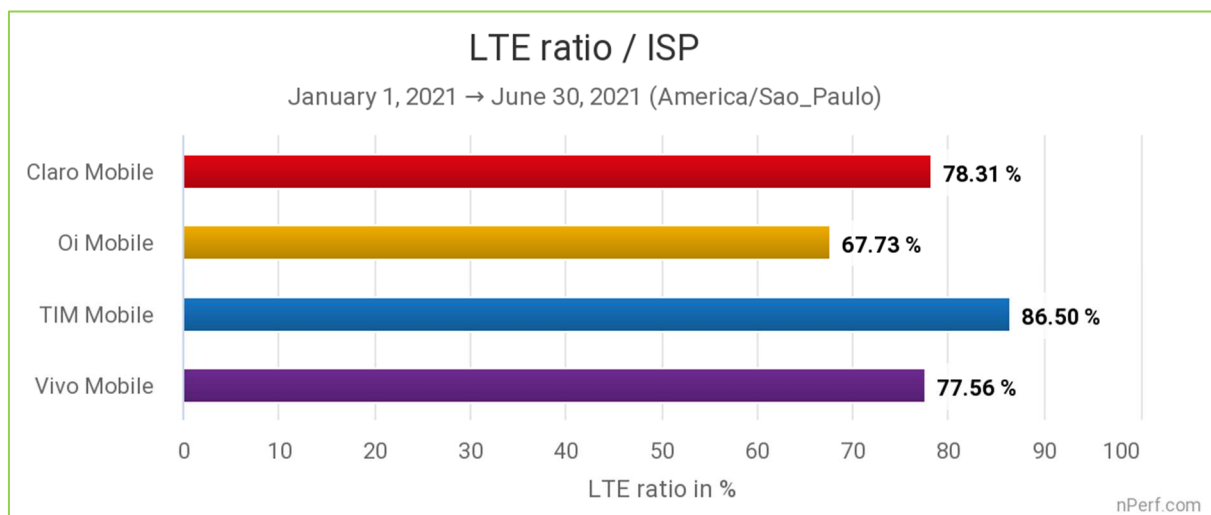

*O maior valor é o melhor.*

**A Claro ofereceu, em média, a melhor navegação no primeiro semestre de 2021.**

## 2.7 O teste de streaming 2G/3G/4G

O teste de streaming tem como objetivo medir a qualidade de visualização de um vídeo no Youtube.

*O maior valor é o melhor.*

**A Claro ofereceu, em média, o melhor streaming vídeo no primeiro semestre de 2021.**

## 2.8 A taxa de ligação por 4G

A nPerf toma em consideração os testes feitos por 4G. Excluimos todos os testes realizados em terminais que não permitem o 4G.

Nota importante: os utilizadores que não beneficiam de uma oferta de 4G, mas têm um celular 4G, não são excluídos.

Terminais 4G : **334 417 testes realizados na nPerf.**

*O maior valor é o melhor.*

**A TIM ofereceu, em média, a melhor taxa de ligação 4G no primeiro semestre de 2021.**