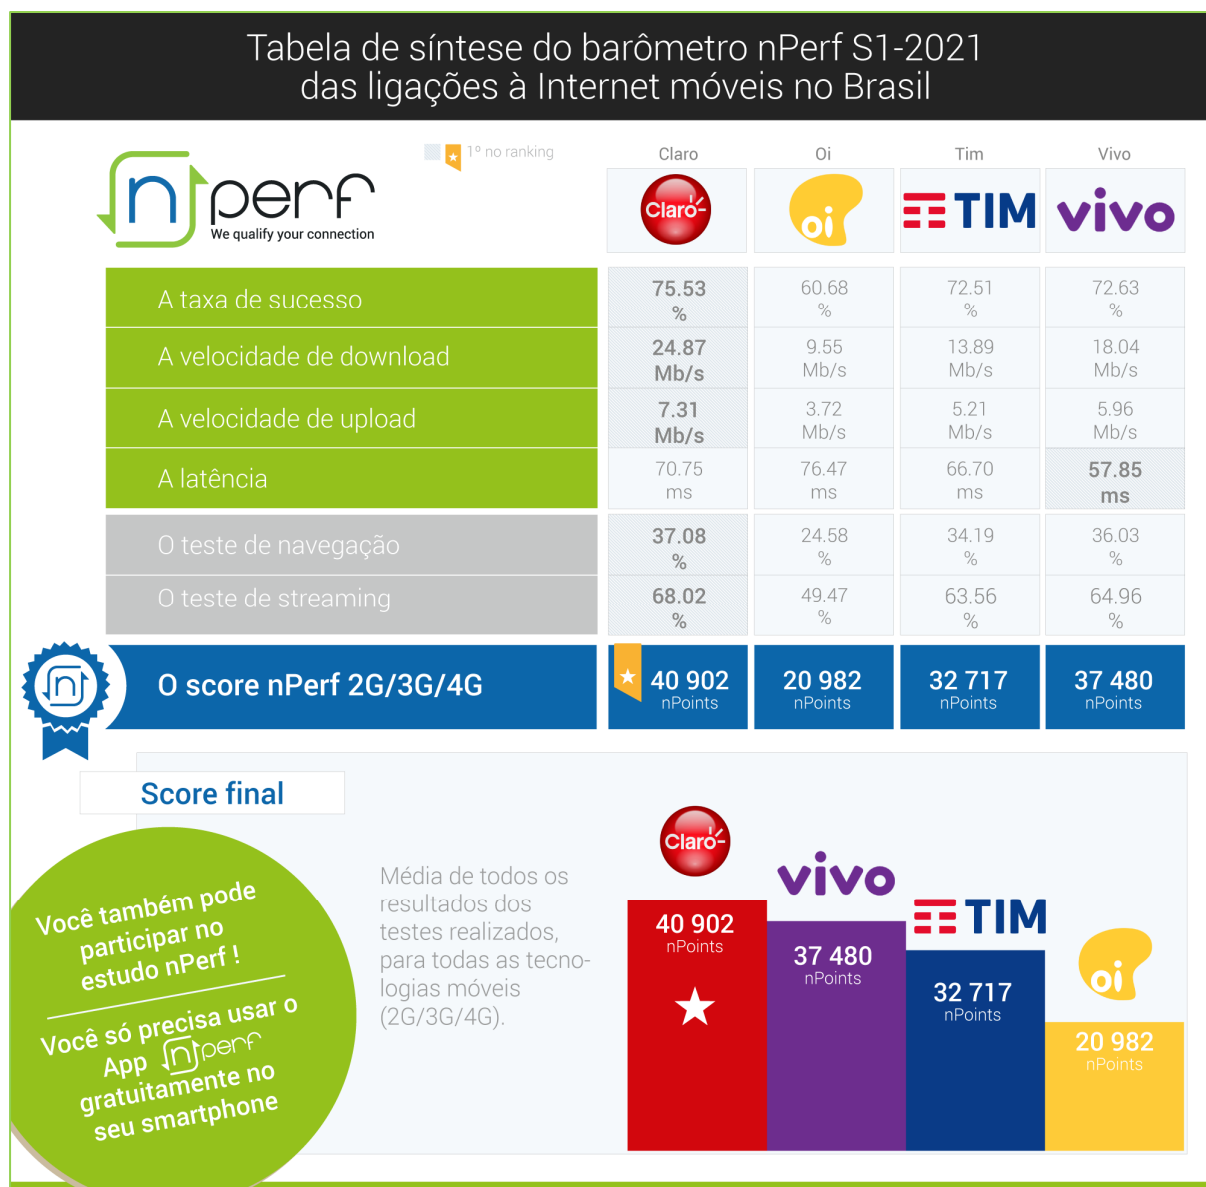

Índice

1	Resumo dos resultados	2
1.1	Tabela de síntese e pontuação nPerf, todas as tecnologias combinadas	2
1.2	Nossa análise.....	3
2	Resultados gerais 2G/3G/4G	3
2.1	Volume e distribuição de dados	3
2.2	A taxa de sucesso 2G/3G/4G	4
2.3	As velocidades de download 2G/3G/4G	4
2.4	As velocidades de upload 2G/3G/4G	5
2.5	A latência (tempo de resposta) 2G/3G/4G.....	5
2.6	O teste de navegação 2G/3G/4G.....	6
2.7	O teste de streaming 2G/3G/4G	6
2.8	A taxa de ligação por 4G	7
2.9	O escore nPerf 2G/3G/4G	7
3	Você também, participe na amostra nPerf !.....	8
4	Estudo personalizado e contato	9
5	Anexos	10
5.1	Metodologia	10
5.1.1	A amostra do barômetro	10
5.1.2	Definições e objetivos	10
5.1.2.1	Taxa de sucesso.....	10
5.1.2.2	Testes de velocidade e de latência.....	10
5.1.2.3	O teste de navegação.....	10
5.1.2.4	O teste streaming YouTube	10
5.1.2.5	Os servidores nPerf	11
5.1.3	Precisão estatística	11
5.1.4	Filtragem dos resultados	11
5.2	A lista exaustiva de terminais 4G considerados em 2021.....	12

1 Resumo dos resultados

1.1 Tabela de síntese e pontuação nPerf, todas as tecnologias combinadas

Os resultados, para todas as tecnologias, em aparelhos compatíveis com o 4G:

Os clientes da Claro se beneficiaram do melhor desempenho da Internet móvel no primeiro semestre de 2021 no Brasil.